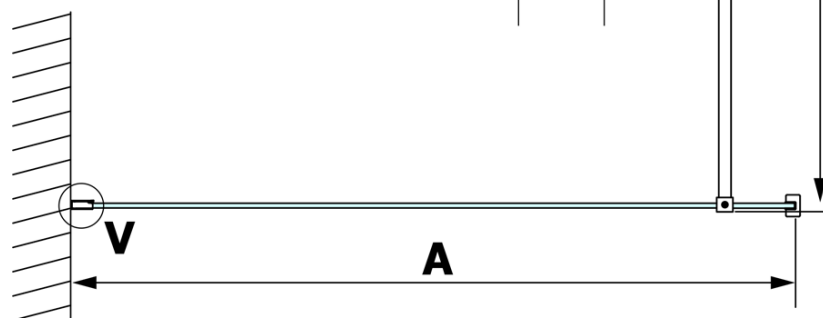

VARIO BLACK jednodielna sprchová zástena na inštaláciu k stene, číre sklo, 700 mm

Objednací kód: GX1270GX1014

Základné informácie

Značka: Gelco
Séria: VARIO

Rozmery

Výška: 2000 mm
Hĺbka: 700 mm

Vlastnosti

Farba profilu: Čierna mat
Tvar: Jednostenná pevná
Typ výplne: Číre sklo
Úprava skla: Coated glass
Hrúbka skla: 8 mm
Hmotnosť / ks: 34.0 kg
Balenie: 2 ks
Záruka: 3 roky

VARIO BLACK jednodielna sprchová zástena na inštaláciu k stene, číre sklo, 700 mm

Technický list

MODEL	A
GX1270	685-700
GX1280	785-800
GX1290	885-900
GX1210	985-1000

VARIO BLACK jednodielna sprchová zástena na inštaláciu k stene, číre sklo, 700 mm

MODEL	A
GX1270	685-700
GX1280	785-800
GX1290	885-900
GX1210	985-1000
GX1211	1085-1100
GX1212	1185-1200
GX1213	1285-1300
GX1214	1385-1400