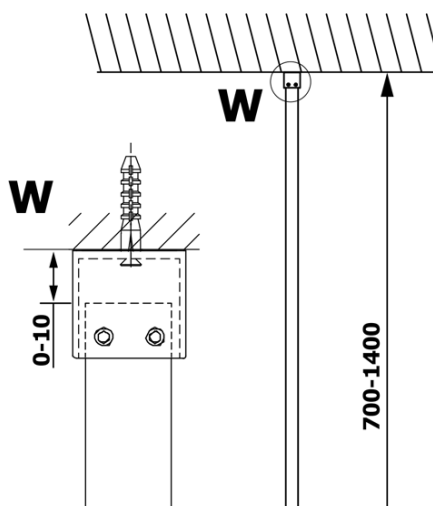

VARIO BLACK jednodielna sprchová zástena na inštaláciu k stene, číre sklo, 700 mm

Objednací kód: GX1270GX1014

Základné informácie

Značka: Gelco
Séria: VARIO

Rozmery

Výška: 2000 mm
Hĺbka: 700 mm

Vlastnosti

Farba profilu: Čierna mat
Tvar: Jednostenná pevná
Typ výplne: Číre sklo
Úprava skla: Coated glass
Hrúbka skla: 8 mm
Hmotnosť / ks: 34.0 kg
Balenie: 2 ks
Záruka: 3 roky

VARIO BLACK jednodielna sprchová zástena na inštaláciu k stene, číre sklo, 700 mm

Technický list

MODEL	A
GX1270	685-700
GX1280	785-800
GX1290	885-900
GX1210	985-1000

VARIO BLACK jednodielna sprchová zástena na inštaláciu k stene, číre sklo, 700 mm

MODEL	A
GX1270	685-700
GX1280	785-800
GX1290	885-900
GX1210	985-1000
GX1211	1085-1100
GX1212	1185-1200
GX1213	1285-1300
GX1214	1385-1400