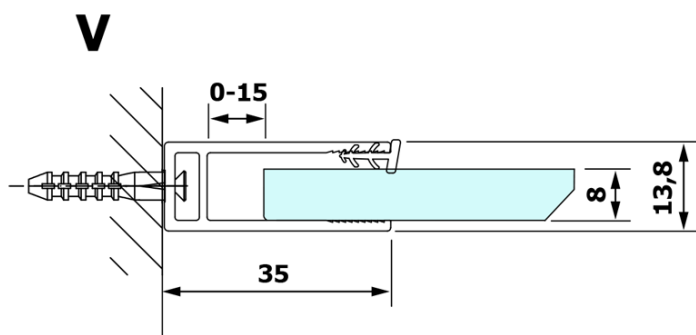

VARIO BLACK jednodielna sprchová zástena na inštaláciu k stene, číre sklo, 700 mm

Objednací kód: GX1270GX1014

Základné informácie

Značka: Gelco
Séria: VARIO

Rozmery

Výška: 2000 mm
Hĺbka: 700 mm

Vlastnosti

Farba profilu: Čierna mat
Tvar: Jednostenná pevná
Typ výplne: Číre sklo
Úprava skla: Coated glass
Hrúbka skla: 8 mm
Hmotnosť / ks: 34.0 kg
Balenie: 2 ks
Záruka: 3 roky

VARIO BLACK jednodielna sprchová zástena na inštaláciu k stene, číre sklo, 700 mm

Technický list

MODEL	A
GX1270	685-700
GX1280	785-800
GX1290	885-900
GX1210	985-1000

VARIO BLACK jednodielna sprchová zástena na inštaláciu k stene, číre sklo, 700 mm

MODEL	A
GX1270	685-700
GX1280	785-800
GX1290	885-900
GX1210	985-1000
GX1211	1085-1100
GX1212	1185-1200
GX1213	1285-1300
GX1214	1385-1400