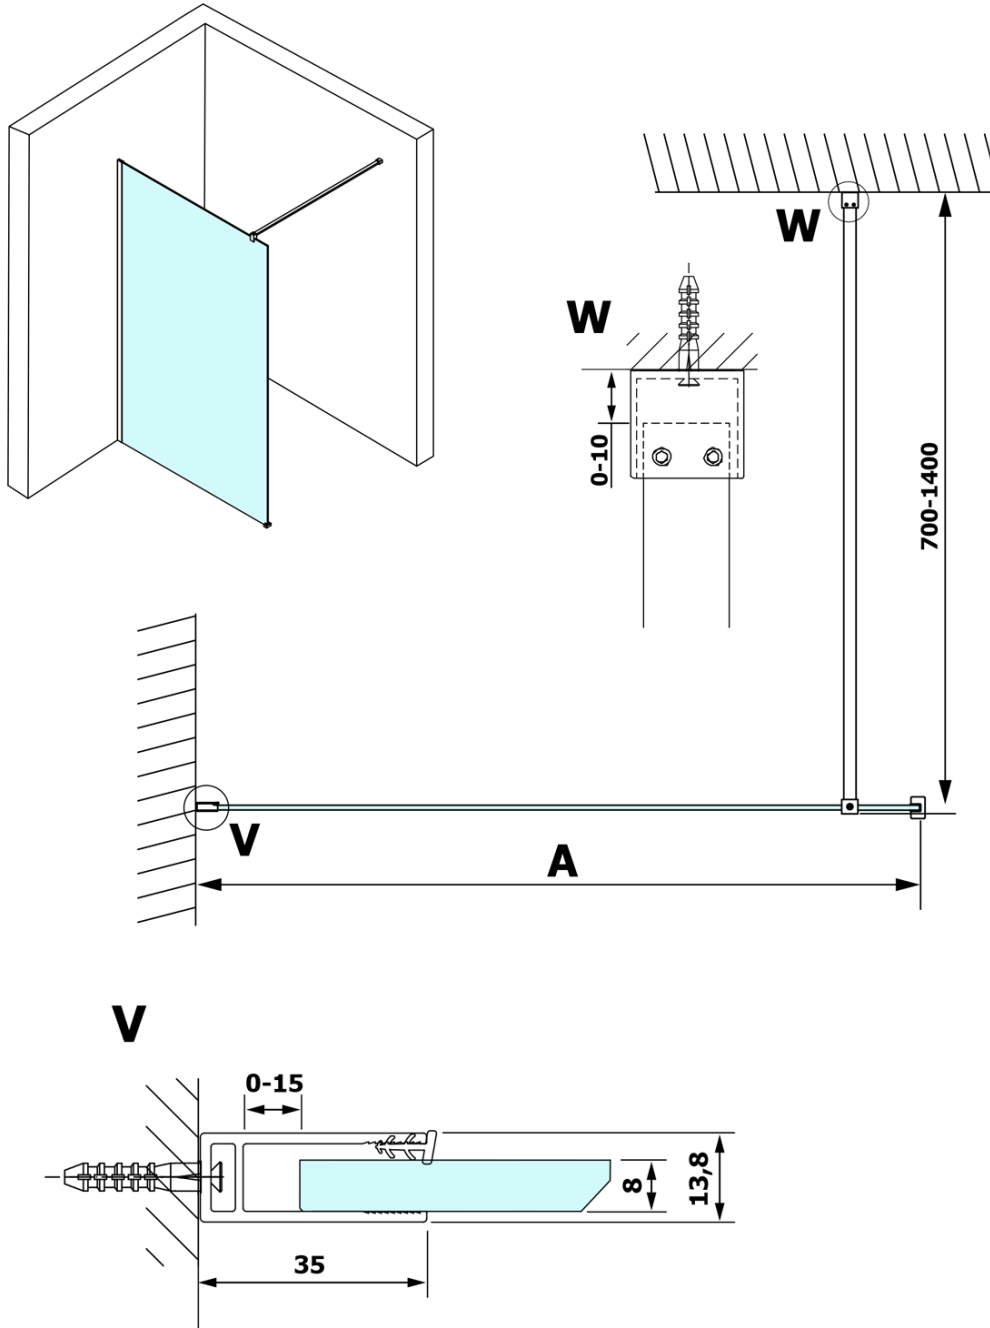

VARIO BLACK jednodielna sprchová zástena na inštaláciu k stene, matné sklo, 1400 mm

Objednací kód: GX1414GX1014

Základné informácie

Značka: Gelco
Séria: VARIO

Rozmery

Výška: 2000 mm
Hĺbka: 1400 mm

Vlastnosti

Farba profilu: Čierna mat
Tvar: Jednostenná pevná
Typ výplne: Matné sklo
Úprava skla: Coated glass
Hrúbka skla: 8 mm
Hmotnosť / ks: 75.0 kg
Balenie: 2 ks
Záruka: 3 roky

Odporúčame prikúpiť

1 ks VARIO vzpera k zástenám 1400mm, čierna (Objednací kód: GX2214)

VARIO BLACK jednodielna sprchová zástena na inštaláciu k stene, matné sklo, 1400 mm

Technický list

MODEL	A
GX1470	685-700
GX1480	785-800
GX1490	885-900
GX1410	985-1000
GX1411	1085-1100
GX1412	1185-1200
GX1413	1285-1300
GX1414	1385-1400