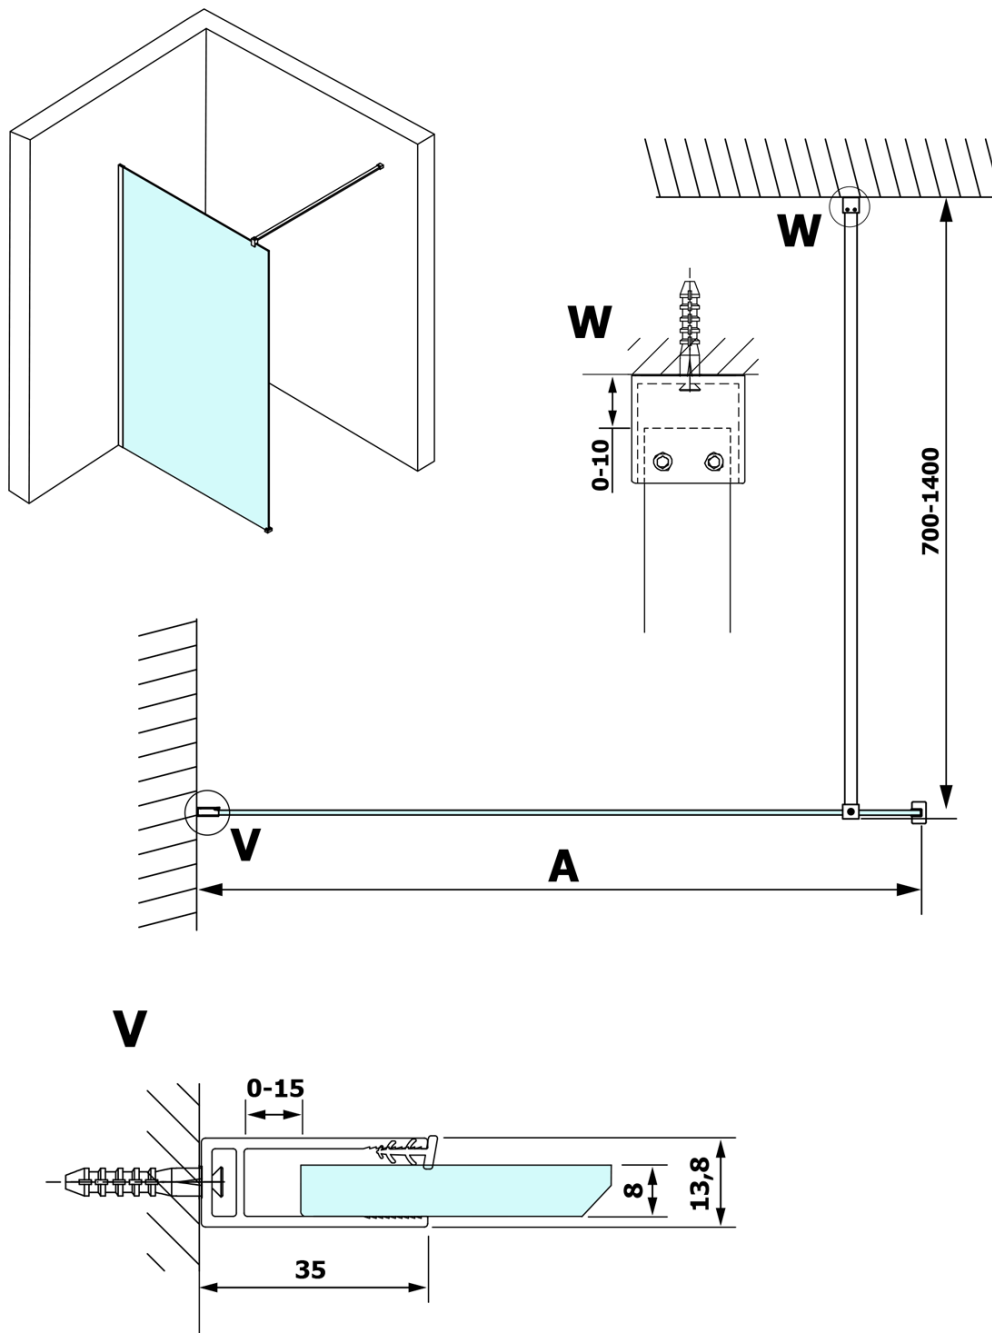

VARIO BLACK jednodielna sprchová zástena na inštaláciu k stene, matné sklo, 1300 mm

Objednací kód: GX1413GX1014

Základné informácie

Značka: Gelco
Séria: VARIO

Rozmery

Výška: 2000 mm
Hĺbka: 1300 mm

Vlastnosti

Farba profilu: Čierna mat
Tvar: Jednostenná pevná
Typ výplne: Matné sklo
Úprava skla: Coated glass
Hrúbka skla: 8 mm
Hmotnosť / ks: 70.0 kg
Balenie: 2 ks
Záruka: 3 roky

Odporúčame prikúpiť

1 ks VARIO vzpera k zástenám 1400mm, čierna (Objednací kód: GX2214)

VARIO BLACK jednodielna sprchová zástena na inštaláciu k stene, matné sklo, 1300 mm

Technický list

MODEL	A
GX1470	685-700
GX1480	785-800
GX1490	885-900
GX1410	985-1000
GX1411	1085-1100
GX1412	1185-1200
GX1413	1285-1300
GX1414	1385-1400