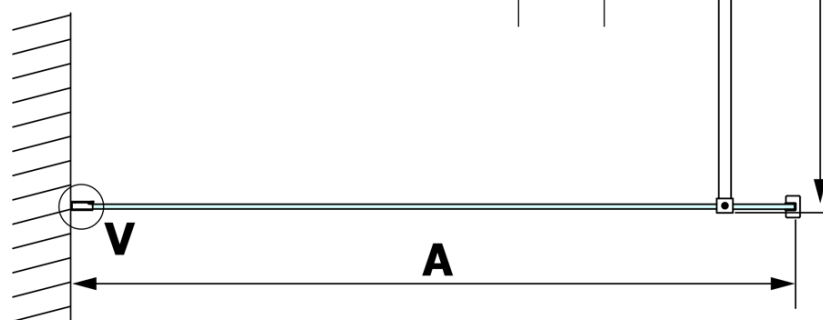

VARIO BLACK jednodielna sprchová zástena na inštaláciu k stene, matné sklo, 1200 mm

Objednací kód: GX1412GX1014

Základné informácie

Značka: Gelco
Séria: VARIO

Rozmery

Výška: 2000 mm
Hĺbka: 1200 mm

Vlastnosti

Farba profilu: Čierna mat
Tvar: Jednostenná pevná
Typ výplne: Matné sklo
Úprava skla: Coated glass
Hrúbka skla: 8 mm
Hmotnosť / ks: 63.15 kg
Balenie: 2 ks
Záruka: 3 roky

Odporúčame prikúpiť

1 ks VARIO vzpera k zástenám 1400mm, čierna (Objednací kód: GX2214)

VARIO BLACK jednodielna sprchová zástena na inštaláciu k stene, matné sklo, 1200 mm

Technický list

MODEL	A
GX1470	685-700
GX1480	785-800
GX1490	885-900
GX1410	985-1000
GX1411	1085-1100
GX1412	1185-1200
GX1413	1285-1300
GX1414	1385-1400