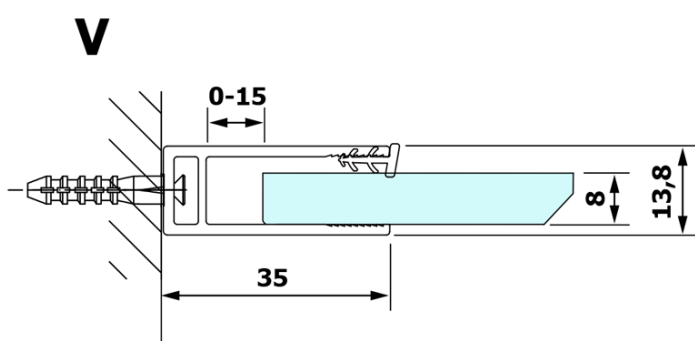

## VARIO BLACK jednodielna sprchová zástena na inštaláciu k stene, matné sklo, 1200 mm

Objednací kód: GX1412GX1014

### Rozmery

Výška: 2000 mm  
Hĺbka: 1200 mm

### Vlastnosti

Farba profilu: Čierna mat  
Tvar: Jednostenná pevná  
Typ výplne: Matné sklo  
Úprava skla: Coated glass  
Hrúbka skla: 8 mm  
Hmotnosť / ks: 65.0 kg  
Balenie: 2 ks  
Záruka: 3 roky

### Odporúčame prikúpiť

1 ks VARIO vzpera k zástenám 1400mm, čierna (Objednací kód: GX2214)

**VARIO BLACK jednodielna sprchová zástena na inštaláciu k stene, matné sklo, 1200 mm**

**Technický list**

MODEL	A
GX1470	685-700
GX1480	785-800
GX1490	885-900
GX1410	985-1000
GX1411	1085-1100
GX1412	1185-1200
GX1413	1285-1300
GX1414	1385-1400