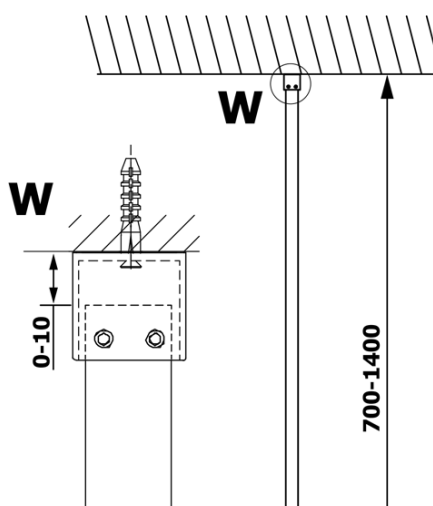

VARIO BLACK jednodielna sprchová zástena na inštaláciu k stene, matné sklo, 1200 mm

Objednací kód: GX1412GX1014

Základné informácie

Značka: Gelco
Séria: VARIO

Rozmery

Výška: 2000 mm
Hĺbka: 1200 mm

Vlastnosti

Farba profilu: Čierna mat
Tvar: Jednostenná pevná
Typ výplne: Matné sklo
Úprava skla: Coated glass
Hrúbka skla: 8 mm
Hmotnosť / ks: 63.15 kg
Balenie: 2 ks
Záruka: 3 roky

Odporúčame prikúpiť

1 ks VARIO vzpera k zástenám 1400mm, čierna (Objednací kód: GX2214)

VARIO BLACK jednodielna sprchová zástena na inštaláciu k stene, matné sklo, 1200 mm

Technický list

MODEL	A
GX1470	685-700
GX1480	785-800
GX1490	885-900
GX1410	985-1000
GX1411	1085-1100
GX1412	1185-1200
GX1413	1285-1300
GX1414	1385-1400