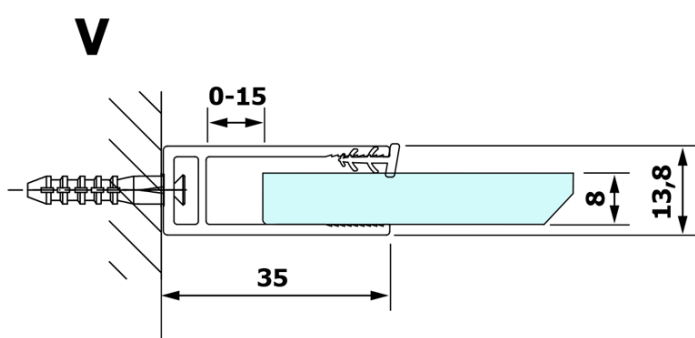

VARIO BLACK jednodielna sprchová zástena na inštaláciu k stene, matné sklo, 1200 mm

Objednací kód: GX1412GX1014

Základné informácie

Značka: Gelco
Séria: VARIO

Rozmery

Výška: 2000 mm
Hĺbka: 1200 mm

Vlastnosti

Farba profilu: Čierna mat
Tvar: Jednostenná pevná
Typ výplne: Matné sklo
Úprava skla: Coated glass
Hrúbka skla: 8 mm
Hmotnosť / ks: 63.15 kg
Balenie: 2 ks
Záruka: 3 roky

Odporúčame prikúpiť

1 ks VARIO vzpera k zástenám 1400mm, čierna (Objednací kód: GX2214)

VARIO BLACK jednodielna sprchová zástena na inštaláciu k stene, matné sklo, 1200 mm

Technický list

MODEL	A
GX1470	685-700
GX1480	785-800
GX1490	885-900
GX1410	985-1000
GX1411	1085-1100
GX1412	1185-1200
GX1413	1285-1300
GX1414	1385-1400