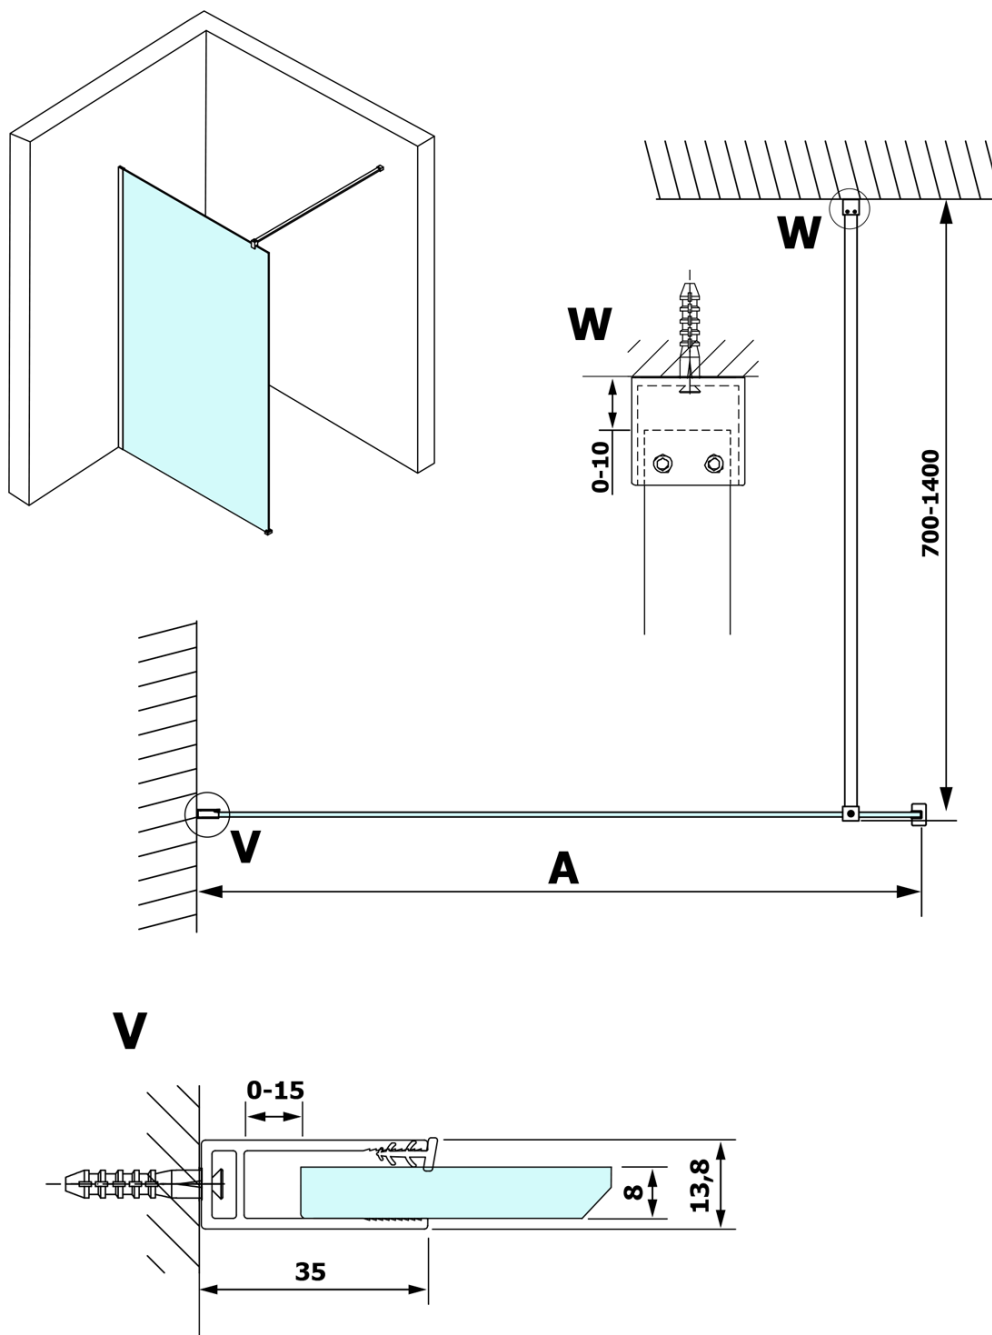

VARIO BLACK jednodielna sprchová zástena na inštaláciu k stene, matné sklo, 1100 mm

Objednací kód: GX1411GX1014

Základné informácie

Značka: Gelco
Séria: VARIO

Rozmery

Výška: 2000 mm
Hĺbka: 1100 mm

Vlastnosti

Farba profilu: Čierna mat
Tvar: Jednostenná pevná
Typ výplne: Matné sklo
Úprava skla: Coated glass
Hrúbka skla: 8 mm
Hmotnosť / ks: 58.15 kg
Balenie: 2 ks
Záruka: 3 roky

Odporúčame prikúpiť

1 ks VARIO vzpera k zástenám 1400mm, čierna (Objednací kód: GX2214)

VARIO BLACK jednodielná sprchová zástena na inštaláciu k stene, matné sklo, 1100 mm

Technický list

| MODEL | A |
|--------|-----------|
| GX1470 | 685-700 |
| GX1480 | 785-800 |
| GX1490 | 885-900 |
| GX1410 | 985-1000 |
| GX1411 | 1085-1100 |
| GX1412 | 1185-1200 |
| GX1413 | 1285-1300 |
| GX1414 | 1385-1400 |