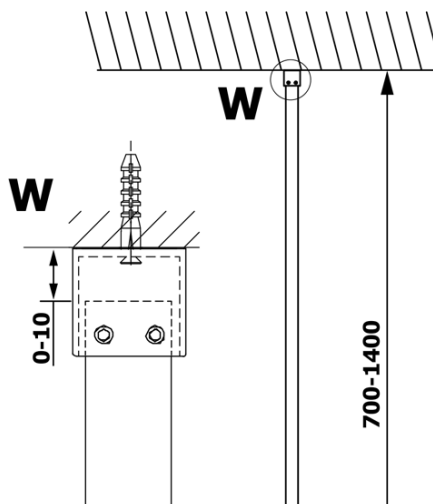

VARIO BLACK jednodielna sprchová zástena na inštaláciu k stene, matné sklo, 1000 mm

Objednací kód: GX1410GX1014

Základné informácie

Značka: Gelco
Séria: VARIO

Rozmery

Výška: 2000 mm
Hĺbka: 1000 mm

Vlastnosti

Farba profilu: Čierna mat
Tvar: Jednostenná pevná
Typ výplne: Matné sklo
Úprava skla: Coated glass
Hrúbka skla: 8 mm
Hmotnosť / ks: 46.0 kg
Balenie: 2 ks
Záruka: 3 roky

VARIO BLACK jednodielna sprchová zástena na inštaláciu k stene, matné sklo, 1000 mm

Technický list

MODEL	A
GX1470	685-700
GX1480	785-800
GX1490	885-900
GX1410	985-1000

VARIO BLACK jednodielna sprchová zástena na inštaláciu k stene, matné sklo, 1000 mm

MODEL	A
GX1470	685-700
GX1480	785-800
GX1490	885-900
GX1410	985-1000
GX1411	1085-1100
GX1412	1185-1200
GX1413	1285-1300
GX1414	1385-1400