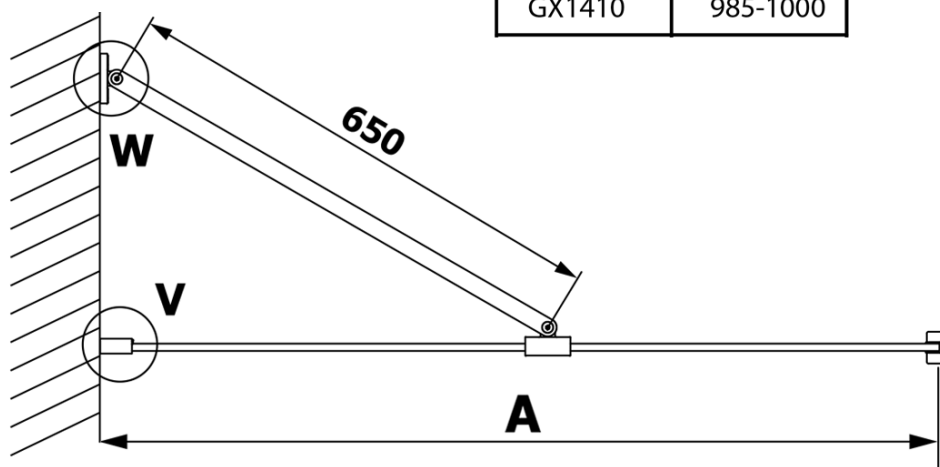

VARIO BLACK jednodielna sprchová zástena na inštaláciu k stene, matné sklo, 1000 mm

Objednací kód: GX1410GX1014

Základné informácie

Značka: Gelco
Séria: VARIO

Rozmery

Výška: 2000 mm
Hĺbka: 1000 mm

Vlastnosti

Farba profilu: Čierna mat
Tvar: Jednostenná pevná
Typ výplne: Matné sklo
Úprava skla: Coated glass
Hrúbka skla: 8 mm
Hmotnosť / ks: 46.0 kg
Balenie: 2 ks
Záruka: 3 roky

VARIO BLACK jednodielna sprchová zástena na inštaláciu k stene, matné sklo, 1000 mm

Technický list

MODEL	A
GX1470	685-700
GX1480	785-800
GX1490	885-900
GX1410	985-1000

VARIO BLACK jednodielna sprchová zástena na inštaláciu k stene, matné sklo, 1000 mm

MODEL	A
GX1470	685-700
GX1480	785-800
GX1490	885-900
GX1410	985-1000
GX1411	1085-1100
GX1412	1185-1200
GX1413	1285-1300
GX1414	1385-1400