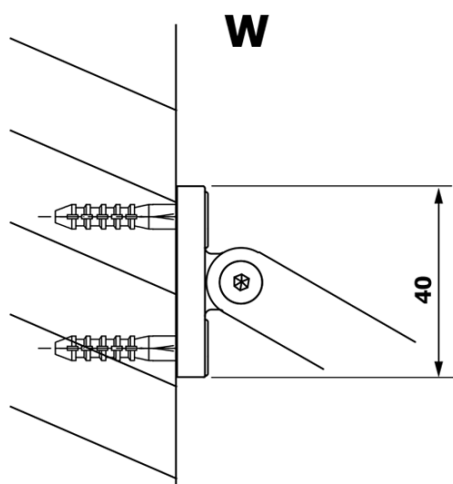

VARIO BLACK jednodielna sprchová zástena na inštaláciu k stene, matné sklo, 1000 mm

Objednací kód: GX1410GX1014

Základné informácie

Značka: Gelco
Séria: VARIO

Rozmery

Výška: 2000 mm
Hĺbka: 1000 mm

Vlastnosti

Farba profilu: Čierna mat
Tvar: Jednostenná pevná
Typ výplne: Matné sklo
Úprava skla: Coated glass
Hrúbka skla: 8 mm
Hmotnosť / ks: 46.0 kg
Balenie: 2 ks
Záruka: 3 roky

VARIO BLACK jednodielna sprchová zástena na inštaláciu k stene, matné sklo, 1000 mm

Technický list

MODEL	A
GX1470	685-700
GX1480	785-800
GX1490	885-900
GX1410	985-1000

VARIO BLACK jednodielna sprchová zástena na inštaláciu k stene, matné sklo, 1000 mm

MODEL	A
GX1470	685-700
GX1480	785-800
GX1490	885-900
GX1410	985-1000
GX1411	1085-1100
GX1412	1185-1200
GX1413	1285-1300
GX1414	1385-1400