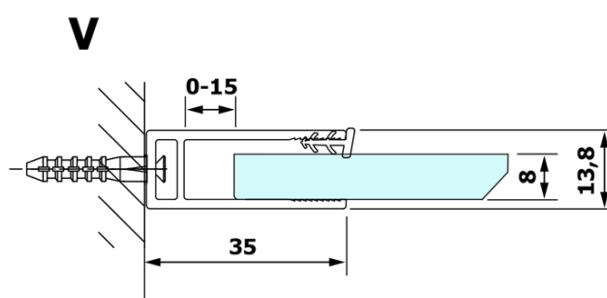

VARIO BLACK jednodielna sprchová zástena na inštaláciu k stene, matné sklo, 1000 mm

Objednací kód: GX1410GX1014

Základné informácie

Značka: Gelco
Séria: VARIO

Rozmery

Výška: 2000 mm
Hĺbka: 1000 mm

Vlastnosti

Farba profilu: Čierna mat
Tvar: Jednostenná pevná
Typ výplne: Matné sklo
Úprava skla: Coated glass
Hrúbka skla: 8 mm
Hmotnosť / ks: 46.0 kg
Balenie: 2 ks
Záruka: 3 roky

VARIO BLACK jednodielna sprchová zástena na inštaláciu k stene, matné sklo, 1000 mm

Technický list

MODEL	A
GX1470	685-700
GX1480	785-800
GX1490	885-900
GX1410	985-1000

VARIO BLACK jednodielna sprchová zástena na inštaláciu k stene, matné sklo, 1000 mm

MODEL	A
GX1470	685-700
GX1480	785-800
GX1490	885-900
GX1410	985-1000
GX1411	1085-1100
GX1412	1185-1200
GX1413	1285-1300
GX1414	1385-1400