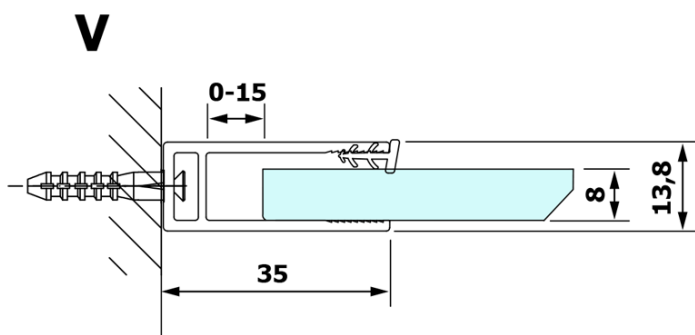

VARIO BLACK jednodielna sprchová zástena na inštaláciu k stene, matné sklo, 1000 mm

Objednací kód: GX1410GX1014

Základné informácie

Značka: Gelco
Séria: VARIO

Rozmery

Výška: 2000 mm
Hĺbka: 1000 mm

Vlastnosti

Farba profilu: Čierna mat
Tvar: Jednostenná pevná
Typ výplne: Matné sklo
Úprava skla: Coated glass
Hrúbka skla: 8 mm
Hmotnosť / ks: 46.0 kg
Balenie: 2 ks
Záruka: 3 roky

VARIO BLACK jednodielna sprchová zástena na inštaláciu k stene, matné sklo, 1000 mm

Technický list

MODEL	A
GX1470	685-700
GX1480	785-800
GX1490	885-900
GX1410	985-1000

VARIO BLACK jednodielna sprchová zástena na inštaláciu k stene, matné sklo, 1000 mm

MODEL	A
GX1470	685-700
GX1480	785-800
GX1490	885-900
GX1410	985-1000
GX1411	1085-1100
GX1412	1185-1200
GX1413	1285-1300
GX1414	1385-1400