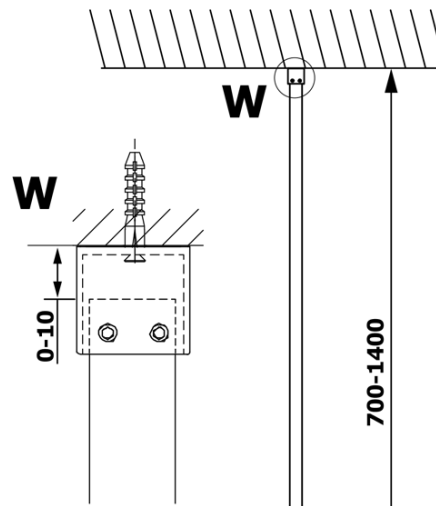

VARIO BLACK jednodielna sprchová zástena na inštaláciu k stene, matné sklo, 900 mm

Objednací kód: GX1490GX1014

Základné informácie

Značka: Gelco
Séria: VARIO

Rozmery

Výška: 2000 mm
Hĺbka: 900 mm

Vlastnosti

Farba profilu: Čierna mat
Tvar: Jednostenná pevná
Typ výplne: Matné sklo
Úprava skla: Coated glass
Hrúbka skla: 8 mm
Hmotnosť / ks: 44.0 kg
Balenie: 2 ks
Záruka: 3 roky

VARIO BLACK jednodielna sprchová zástena na inštaláciu k stene, matné sklo, 900 mm

Technický list

MODEL	A
GX1470	685-700
GX1480	785-800
GX1490	885-900
GX1410	985-1000

VARIO BLACK jednodielna sprchová zástena na inštaláciu k stene, matné sklo, 900 mm

MODEL	A
GX1470	685-700
GX1480	785-800
GX1490	885-900
GX1410	985-1000
GX1411	1085-1100
GX1412	1185-1200
GX1413	1285-1300
GX1414	1385-1400