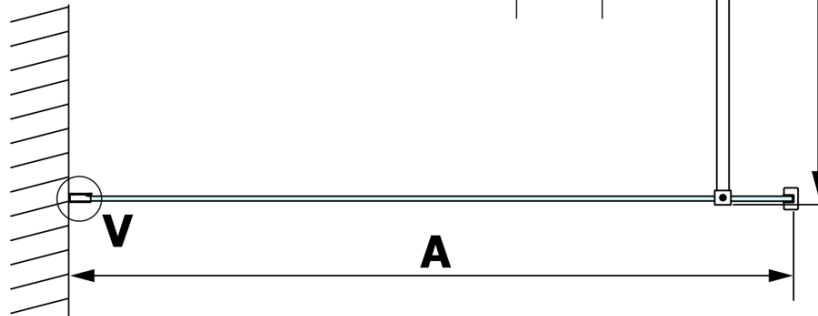

VARIO BLACK jednodielna sprchová zástena na inštaláciu k stene, matné sklo, 900 mm

Objednací kód: GX1490GX1014

Základné informácie

Značka: Gelco
Séria: VARIO

Rozmery

Výška: 2000 mm
Hĺbka: 900 mm

Vlastnosti

Farba profilu: Čierna mat
Tvar: Jednostenná pevná
Typ výplne: Matné sklo
Úprava skla: Coated glass
Hrúbka skla: 8 mm
Hmotnosť / ks: 44.0 kg
Balenie: 2 ks
Záruka: 3 roky

VARIO BLACK jednodielna sprchová zástena na inštaláciu k stene, matné sklo, 900 mm

Technický list

MODEL	A
GX1470	685-700
GX1480	785-800
GX1490	885-900
GX1410	985-1000

VARIO BLACK jednodielna sprchová zástena na inštaláciu k stene, matné sklo, 900 mm

MODEL	A
GX1470	685-700
GX1480	785-800
GX1490	885-900
GX1410	985-1000
GX1411	1085-1100
GX1412	1185-1200
GX1413	1285-1300
GX1414	1385-1400