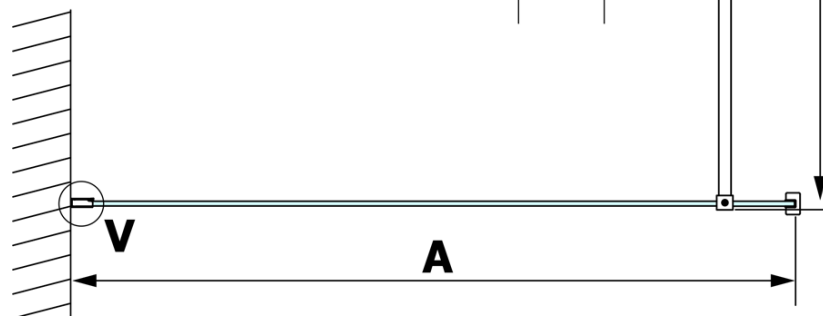

## Rozmery

Výška: 2000 mm  
Hĺbka: 700 mm

## Vlastnosti

Farba profilu: Čierna mat  
Tvar: Jednostenná pevná  
Typ výplne: Matné sklo  
Úprava skla: Coated glass  
Hrúbka skla: 8 mm  
Hmotnosť / ks: 31.0 kg  
Balenie: 2 ks  
Záruka: 3 roky

# VARIO BLACK jednodielna sprchová zástena na inštaláciu k stene, matné sklo, 700 mm

## Technický list

MODEL	A
GX1470	685-700
GX1480	785-800
GX1490	885-900
GX1410	985-1000

**VARIO BLACK jednodielna sprchová zástena na inštaláciu k stene, matné sklo, 700 mm**

MODEL	A
GX1470	685-700
GX1480	785-800
GX1490	885-900
GX1410	985-1000
GX1411	1085-1100
GX1412	1185-1200
GX1413	1285-1300
GX1414	1385-1400