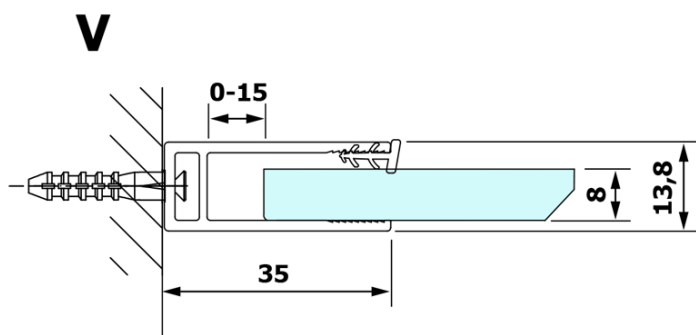

VARIO BLACK jednodielna sprchová zástena na inštaláciu k stene, matné sklo, 700 mm

Objednací kód: GX1470GX1014

Základné informácie

Značka: Gelco
Séria: VARIO

Rozmery

Výška: 2000 mm
Hĺbka: 700 mm

Vlastnosti

Farba profilu: Čierna mat
Tvar: Jednostenná pevná
Typ výplne: Matné sklo
Úprava skla: Coated glass
Hrúbka skla: 8 mm
Hmotnosť / ks: 31.0 kg
Balenie: 2 ks
Záruka: 3 roky

VARIO BLACK jednodielna sprchová zástena na inštaláciu k stene, matné sklo, 700 mm

Technický list

MODEL	A
GX1470	685-700
GX1480	785-800
GX1490	885-900
GX1410	985-1000

VARIO BLACK jednodielna sprchová zástena na inštaláciu k stene, matné sklo, 700 mm

MODEL	A
GX1470	685-700
GX1480	785-800
GX1490	885-900
GX1410	985-1000
GX1411	1085-1100
GX1412	1185-1200
GX1413	1285-1300
GX1414	1385-1400