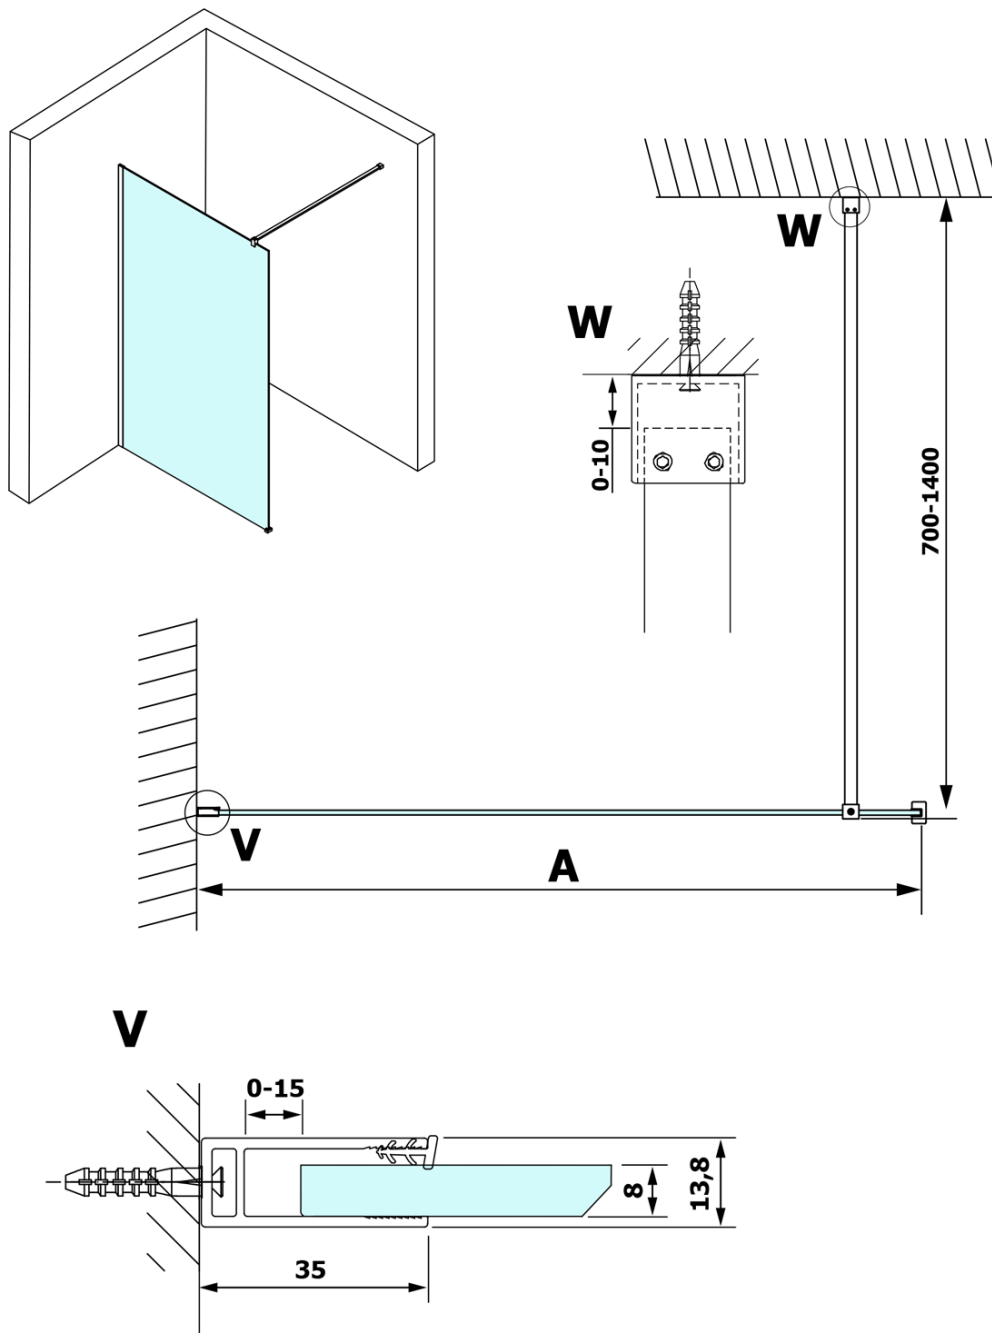

VARIO BLACK jednodielna sprchová zástena na inštaláciu k stene, dymové sklo, 1300 mm

Objednací kód: GX1313GX1014

Základné informácie

Značka: Gelco
Séria: VARIO

Rozmery

Výška: 2000 mm
Hĺbka: 1300 mm

Vlastnosti

Farba profilu: Čierna mat
Tvar: Jednostenná pevná
Typ výplne: Dymové sklo
Úprava skla: Coated glass
Hrúbka skla: 8 mm
Hmotnosť / ks: 70.0 kg
Balenie: 2 ks
Záruka: 3 roky

Odporúčame prikúpiť

1 ks VARIO vzpera k zástenam 1400mm, čierna (Objednací kód: GX2214)

VARIO BLACK jednodielna sprchová zástena na inštaláciu k stene, dymové sklo, 1300 mm

Technický list

MODEL	A
GX1370	685-700
GX1380	785-800
GX1390	885-900
GX1310	985-1000
GX1311	1085-1100
GX1312	1185-1200
GX1313	1285-1300
GX1314	1385-1400