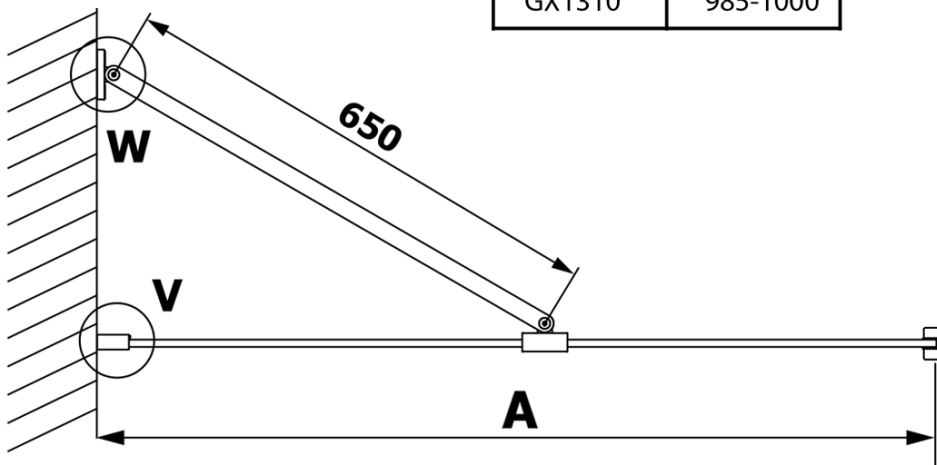

VARIO BLACK jednodielna sprchová zástena na inštaláciu k stene, dymové sklo, 1000 mm

Objednací kód: GX1310GX1014

Základné informácie

Značka: Gelco
Séria: VARIO

Rozmery

Výška: 2000 mm
Hĺbka: 1000 mm

Vlastnosti

Farba profilu: Čierna mat
Tvar: Jednostenná pevná
Typ výplne: Dymové sklo
Úprava skla: Coated glass
Hrúbka skla: 8 mm
Hmotnosť / ks: 46.0 kg
Balenie: 2 ks
Záruka: 3 roky

VARIO BLACK jednodielna sprchová zástena na inštaláciu k stene, dymové sklo, 1000 mm

Technický list

MODEL	A
GX1370	685-700
GX1380	785-800
GX1390	885-900
GX1310	985-1000

VARIO BLACK jednodielna sprchová zástena na inštaláciu k stene, dymové sklo, 1000 mm

MODEL	A
GX1370	685-700
GX1380	785-800
GX1390	885-900
GX1310	985-1000
GX1311	1085-1100
GX1312	1185-1200
GX1313	1285-1300
GX1314	1385-1400