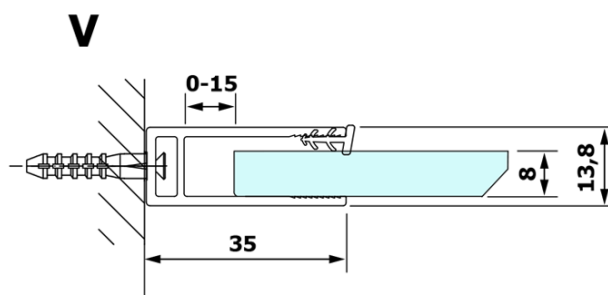

VARIO BLACK jednodielna sprchová zástena na inštaláciu k stene, dymové sklo, 1000 mm

Objednací kód: GX1310GX1014

Základné informácie

Značka: Gelco
Séria: VARIO

Rozmery

Výška: 2000 mm
Hĺbka: 1000 mm

Vlastnosti

Farba profilu: Čierna mat
Tvar: Jednostenná pevná
Typ výplne: Dymové sklo
Úprava skla: Coated glass
Hrúbka skla: 8 mm
Hmotnosť / ks: 46.0 kg
Balenie: 2 ks
Záruka: 3 roky

VARIO BLACK jednodielna sprchová zástena na inštaláciu k stene, dymové sklo, 1000 mm

Technický list

MODEL	A
GX1370	685-700
GX1380	785-800
GX1390	885-900
GX1310	985-1000

VARIO BLACK jednodielna sprchová zástena na inštaláciu k stene, dymové sklo, 1000 mm

MODEL	A
GX1370	685-700
GX1380	785-800
GX1390	885-900
GX1310	985-1000
GX1311	1085-1100
GX1312	1185-1200
GX1313	1285-1300
GX1314	1385-1400