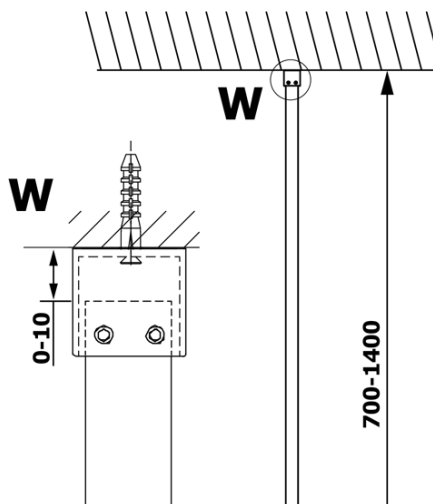

## Rozmery

Výška: 2000 mm  
Hĺbka: 900 mm

## Vlastnosti

Farba profilu: Čierna mat  
Tvar: Jednostenná pevná  
Typ výplne: Dymové sklo  
Úprava skla: Coated glass  
Hrúbka skla: 8 mm  
Hmotnosť / ks: 43.0 kg  
Balenie: 2 ks  
Záruka: 3 roky

**VARIO BLACK jednodielna sprchová zástena na inštaláciu k stene, dymové sklo, 900 mm**

**Technický list**

MODEL	A
GX1370	685-700
GX1380	785-800
GX1390	885-900
GX1310	985-1000

**VARIO BLACK jednodielna sprchová zástena na inštaláciu k stene, dymové sklo, 900 mm**

MODEL	A
GX1370	685-700
GX1380	785-800
GX1390	885-900
GX1310	985-1000
GX1311	1085-1100
GX1312	1185-1200
GX1313	1285-1300
GX1314	1385-1400