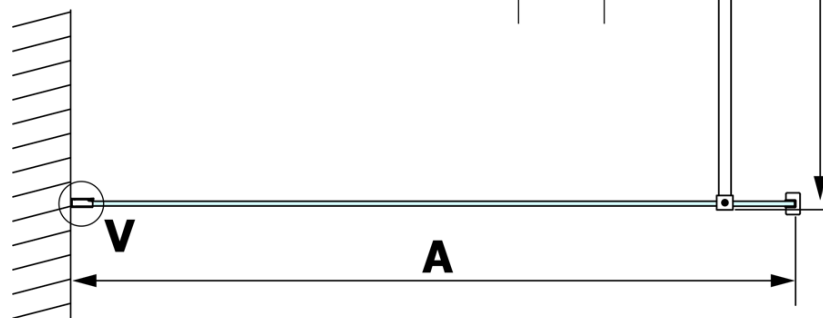

## Rozmery

Výška: 2000 mm  
Hĺbka: 900 mm

## Vlastnosti

Farba profilu: Čierna mat  
Tvar: Jednostenná pevná  
Typ výplne: Dymové sklo  
Úprava skla: Coated glass  
Hrúbka skla: 8 mm  
Hmotnosť / ks: 43.0 kg  
Balenie: 2 ks  
Záruka: 3 roky

**VARIO BLACK jednodielna sprchová zástena na inštaláciu k stene, dymové sklo, 900 mm**

**Technický list**

MODEL	A
GX1370	685-700
GX1380	785-800
GX1390	885-900
GX1310	985-1000

**VARIO BLACK jednodielna sprchová zástena na inštaláciu k stene, dymové sklo, 900 mm**

MODEL	A
GX1370	685-700
GX1380	785-800
GX1390	885-900
GX1310	985-1000
GX1311	1085-1100
GX1312	1185-1200
GX1313	1285-1300
GX1314	1385-1400