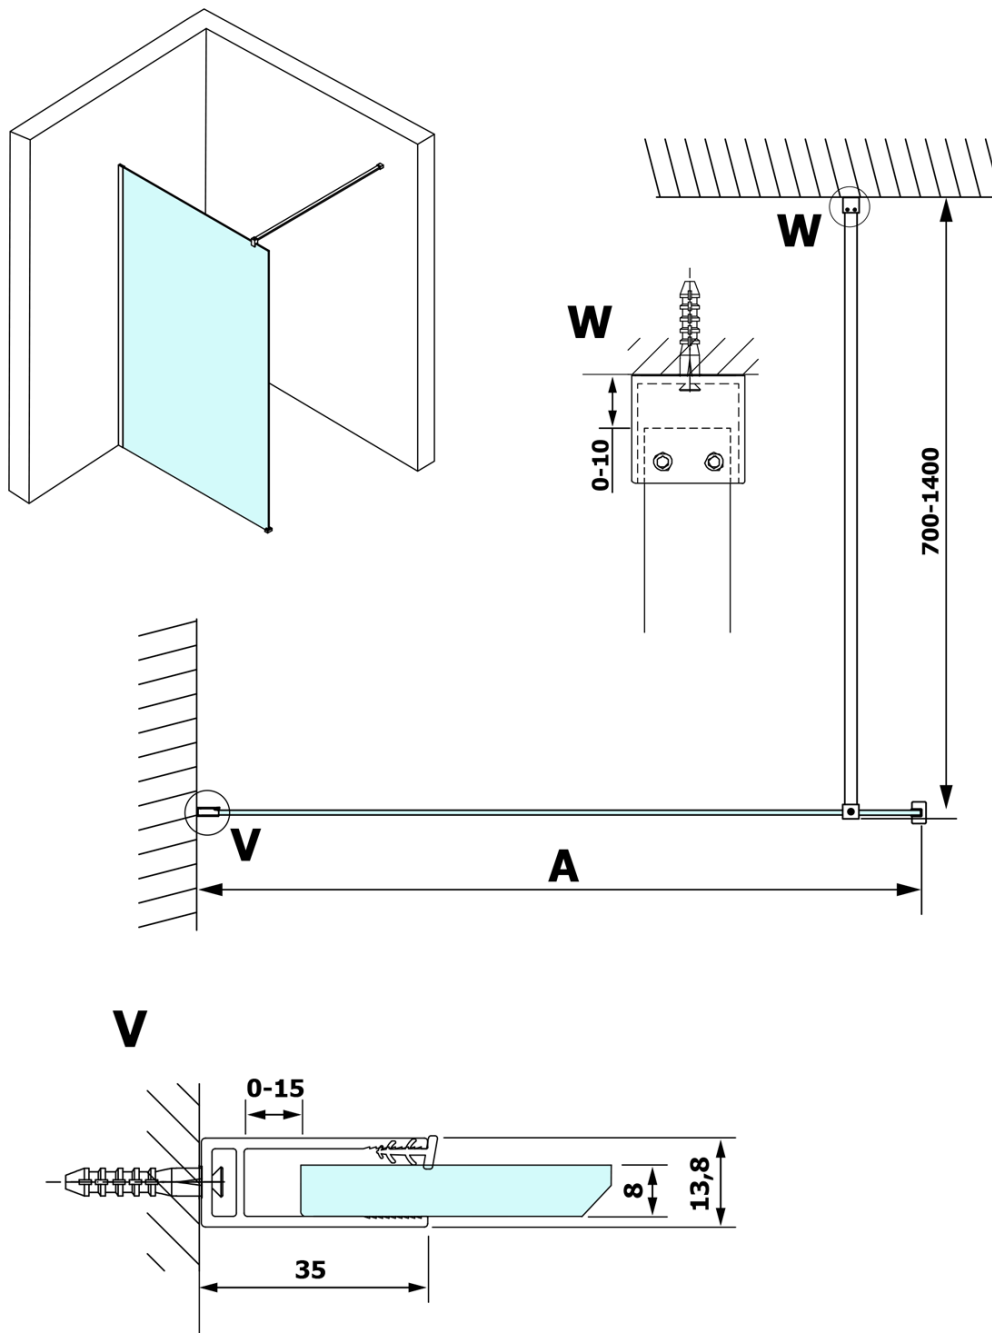

VARIO CHROME jednodielna sprchová zástena na inštaláciu k stene, matné sklo, 1300 mm

Objednací kód: GX1413GX1010

Základné informácie

Značka: Gelco
Séria: VARIO

Rozmery

Výška: 2000 mm
Hĺbka: 1300 mm

Vlastnosti

Farba profilu: Chróm - Leštený hliník
Tvar: Jednostenná pevná
Typ výplne: Matné sklo
Úprava skla: Coated glass
Hrúbka skla: 8 mm
Hmotnosť / ks: 70.0 kg
Balenie: 2 ks
Záruka: 3 roky

Odporúčame prikúpiť

1 ks VARIO vzpera k zástenam 1400mm, chróm (Objednací kód: GX2210)

VARIO CHROME jednodielna sprchová zástena na inštaláciu k stene, matné sklo, 1300 mm

Technický list

MODEL	A
GX1470	685-700
GX1480	785-800
GX1490	885-900
GX1410	985-1000
GX1411	1085-1100
GX1412	1185-1200
GX1413	1285-1300
GX1414	1385-1400