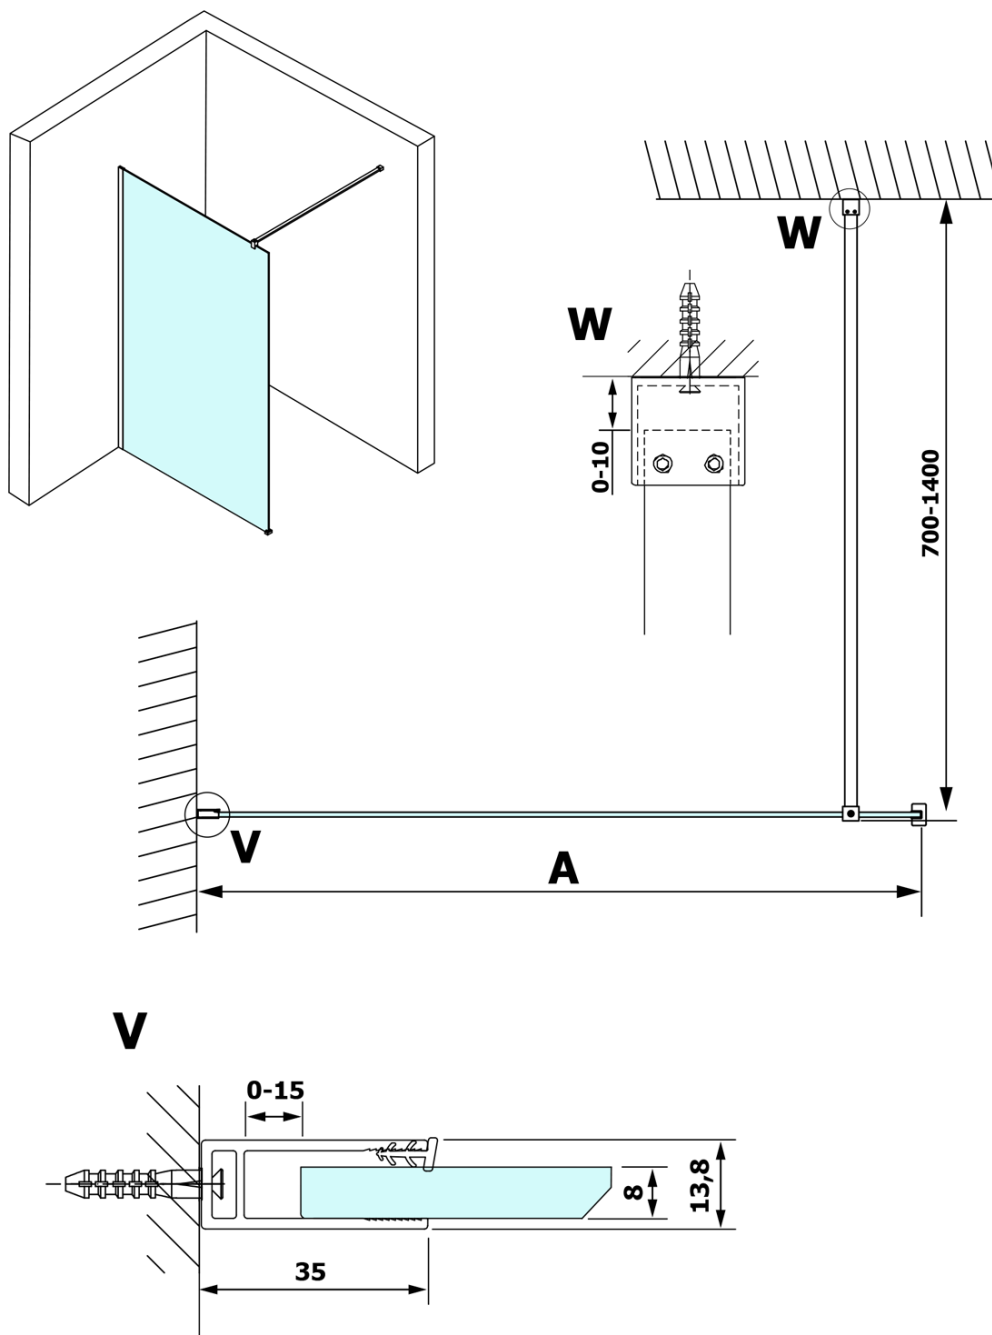

VARIO CHROME jednodielna sprchová zástena na inštaláciu k stene, matné sklo, 1200 mm

Objednací kód: GX1412GX1010

Základné informácie

Značka: Gelco
Séria: VARIO

Rozmery

Výška: 2000 mm
Hĺbka: 1200 mm

Vlastnosti

Farba profilu: Chróm - Leštený hliník
Tvar: Jednostenná pevná
Typ výplne: Matné sklo
Úprava skla: Coated glass
Hrúbka skla: 8 mm
Hmotnosť / ks: 65.0 kg
Balenie: 2 ks
Záruka: 3 roky

Odporúčame prikúpiť

1 ks VARIO vzpera k zástenám 1400mm, chróm (Objednací kód: GX2210)

VARIO CHROME jednodielna sprchová zástena na inštaláciu k stene, matné sklo, 1200 mm

Technický list

MODEL	A
GX1470	685-700
GX1480	785-800
GX1490	885-900
GX1410	985-1000
GX1411	1085-1100
GX1412	1185-1200
GX1413	1285-1300
GX1414	1385-1400