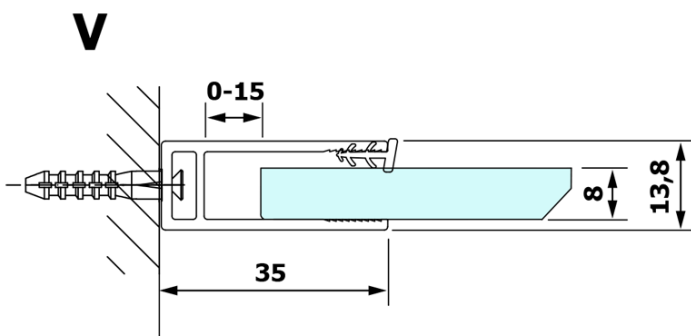

## VARIO CHROME jednodielna sprchová zástena na inštaláciu k stene, matné sklo, 1200 mm

Objednací kód: GX1412GX1010

### Rozmery

Výška: 2000 mm  
Hĺbka: 1200 mm

### Vlastnosti

Farba profilu: Chróm - Leštený hliník  
Tvar: Jednostenná pevná  
Typ výplne: Matné sklo  
Úprava skla: Coated glass  
Hrúbka skla: 8 mm  
Hmotnosť / ks: 65.0 kg  
Balenie: 2 ks  
Záruka: 3 roky

### Odporúčame prikúpiť

1 ks VARIO vzpera k zástenam 1400mm, chróm (Objednací kód: GX2210)

**VARIO CHROME** jednodielna sprchová zástena na inštaláciu k stene, matné sklo, 1200 mm

**Technický list**

| MODEL  | A         |
|--------|-----------|
| GX1470 | 685-700   |
| GX1480 | 785-800   |
| GX1490 | 885-900   |
| GX1410 | 985-1000  |
| GX1411 | 1085-1100 |
| GX1412 | 1185-1200 |
| GX1413 | 1285-1300 |
| GX1414 | 1385-1400 |