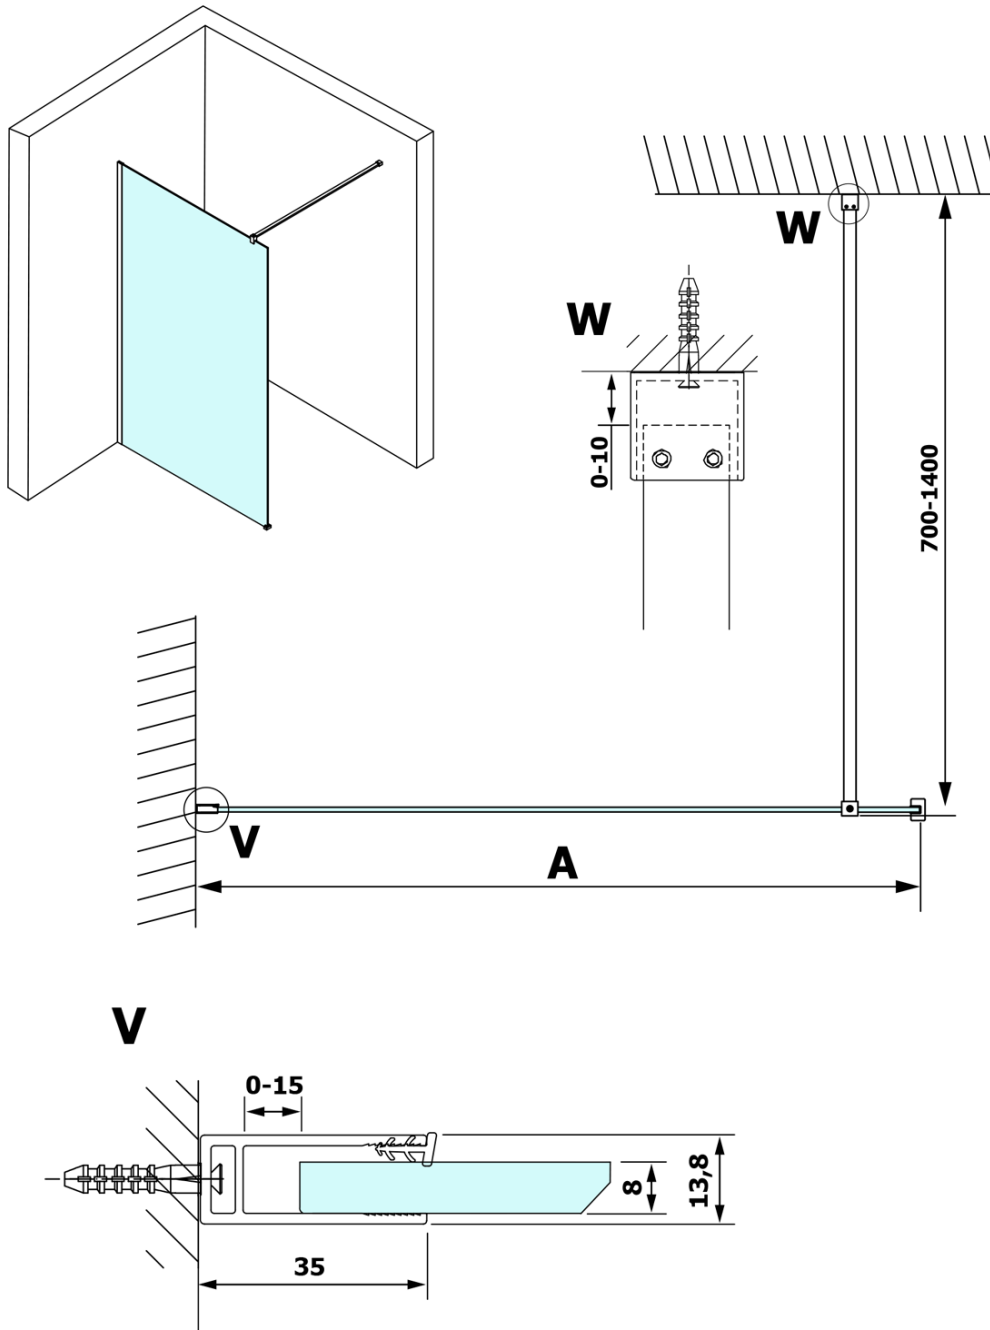

VARIO CHROME jednodielna sprchová zástena na inštaláciu k stene, matné sklo, 1200 mm

Objednací kód: GX1412GX1010

Základné informácie

Značka: Gelco
Séria: VARIO

Rozmery

Výška: 2000 mm
Hĺbka: 1200 mm

Vlastnosti

Farba profilu: Chróm - Leštený hliník
Tvar: Jednostenná pevná
Typ výplne: Matné sklo
Úprava skla: Coated glass
Hrúbka skla: 8 mm
Hmotnosť / ks: 65.0 kg
Balenie: 2 ks
Záruka: 3 roky

Odporúčame prikúpiť

1 ks VARIO vzpera k zástenám 1400mm, chróm (Objednací kód: GX2210)

VARIO CHROME jednodielna sprchová zástena na inštaláciu k stene, matné sklo, 1200 mm

Technický list

MODEL	A
GX1470	685-700
GX1480	785-800
GX1490	885-900
GX1410	985-1000
GX1411	1085-1100
GX1412	1185-1200
GX1413	1285-1300
GX1414	1385-1400