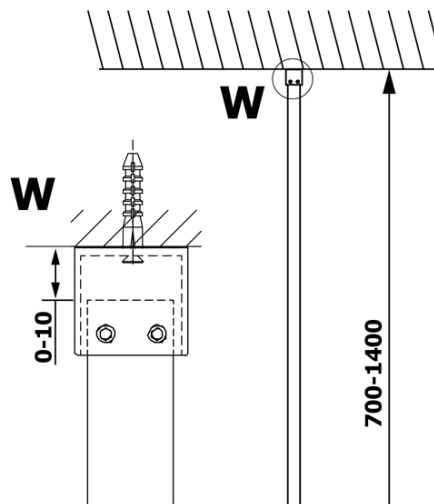

### Rozmery

Výška: 2000 mm  
Hĺbka: 1200 mm

### Vlastnosti

Farba profilu: Chróm - Leštený hliník  
Tvar: Jednostenná pevná  
Typ výplne: Matné sklo  
Úprava skla: Coated glass  
Hrúbka skla: 8 mm  
Hmotnosť / ks: 65.0 kg  
Balenie: 2 ks  
Záruka: 3 roky

### Odporúčame prikúpiť

1 ks VARIO vzpera k zástenam 1400mm, chróm (Objednací kód: GX2210)

**VARIO CHROME** jednodielna sprchová zástena na inštaláciu k stene, matné sklo, 1200 mm

**Technický list**

| MODEL  | A         |
|--------|-----------|
| GX1470 | 685-700   |
| GX1480 | 785-800   |
| GX1490 | 885-900   |
| GX1410 | 985-1000  |
| GX1411 | 1085-1100 |
| GX1412 | 1185-1200 |
| GX1413 | 1285-1300 |
| GX1414 | 1385-1400 |