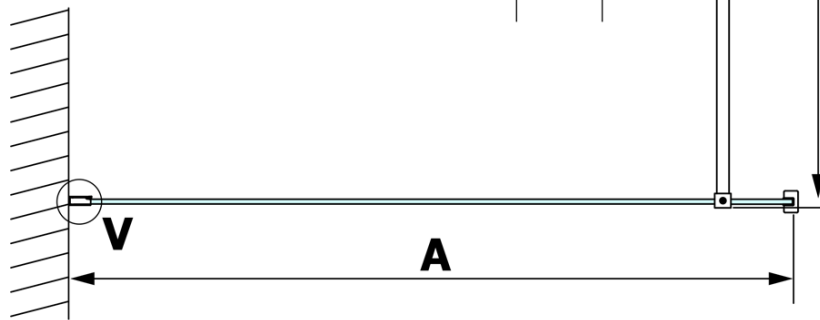

### Rozmery

Výška: 2000 mm  
Hĺbka: 1200 mm

### Vlastnosti

Farba profilu: Chróm - Leštený hliník  
Tvar: Jednostenná pevná  
Typ výplne: Matné sklo  
Úprava skla: Coated glass  
Hrúbka skla: 8 mm  
Hmotnosť / ks: 65.0 kg  
Balenie: 2 ks  
Záruka: 3 roky

### Odporúčame prikúpiť

1 ks VARIO vzpera k zástenam 1400mm, chróm (Objednací kód: GX2210)

**VARIO CHROME** jednodielna sprchová zástena na inštaláciu k stene, matné sklo, 1200 mm

**Technický list**

| MODEL  | A         |
|--------|-----------|
| GX1470 | 685-700   |
| GX1480 | 785-800   |
| GX1490 | 885-900   |
| GX1410 | 985-1000  |
| GX1411 | 1085-1100 |
| GX1412 | 1185-1200 |
| GX1413 | 1285-1300 |
| GX1414 | 1385-1400 |