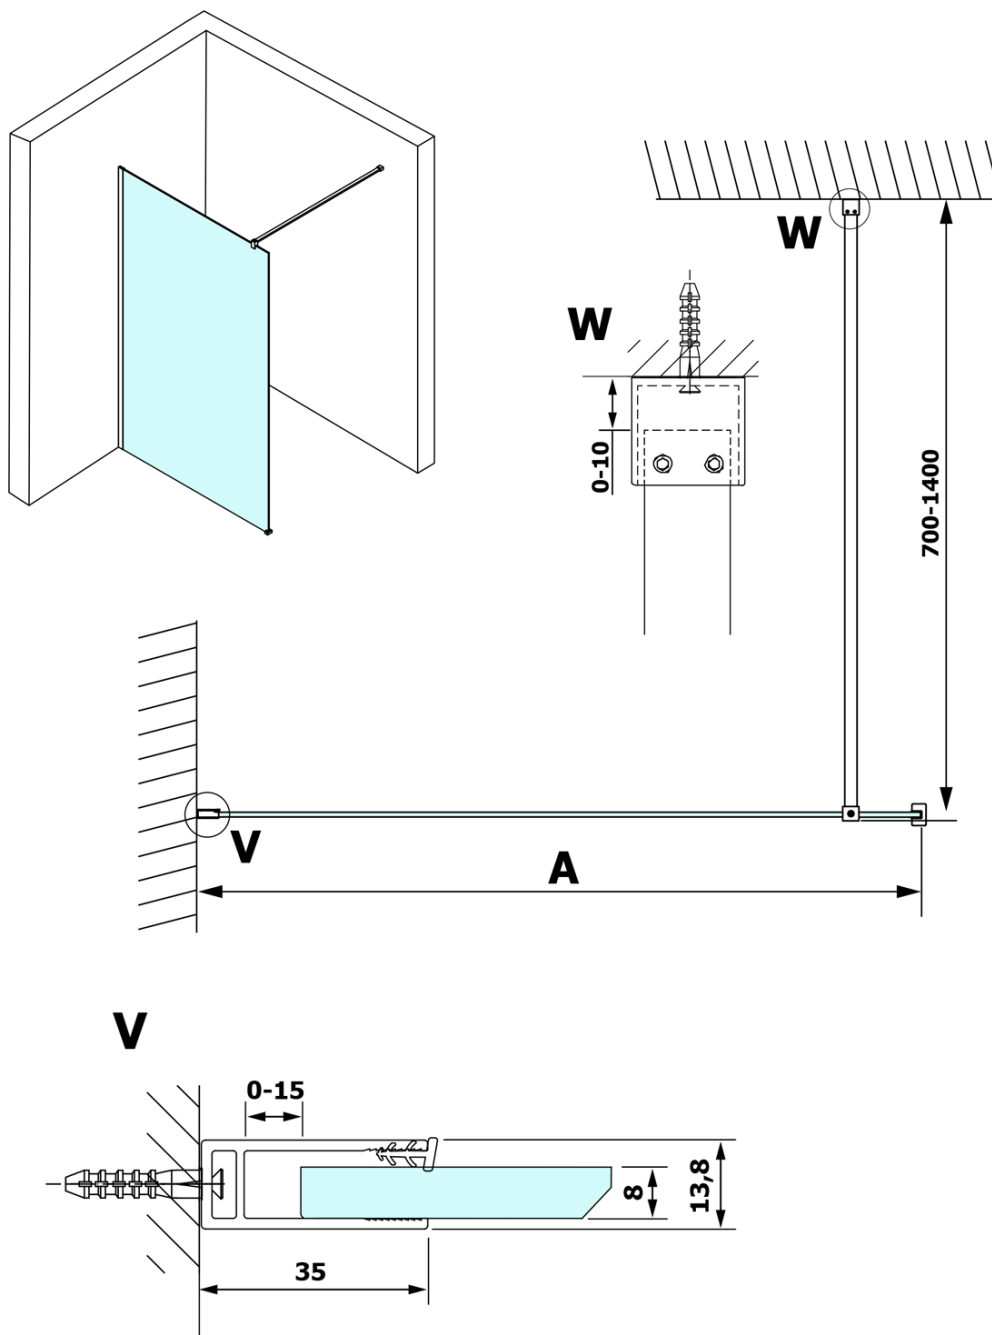

VARIO CHROME jednodielna sprchová zástena na inštaláciu k stene, matné sklo, 1100 mm

Objednací kód: GX1411GX1010

Základné informácie

Značka: Gelco
Séria: VARIO

Rozmery

Výška: 2000 mm
Hĺbka: 1100 mm

Vlastnosti

Farba profilu: Chróm - Leštený hliník
Tvar: Jednostenná pevná
Typ výplne: Matné sklo
Úprava skla: Coated glass
Hrúbka skla: 8 mm
Hmotnosť / ks: 60.0 kg
Balenie: 2 ks
Záruka: 3 roky

Odporúčame prikúpiť

1 ks VARIO vzpera k zástenam 1400mm, chróm (Objednací kód: GX2210)

VARIO CHROME jednodielna sprchová zástena na inštaláciu k stene, matné sklo, 1100 mm

Technický list

MODEL	A
GX1470	685-700
GX1480	785-800
GX1490	885-900
GX1410	985-1000
GX1411	1085-1100
GX1412	1185-1200
GX1413	1285-1300
GX1414	1385-1400