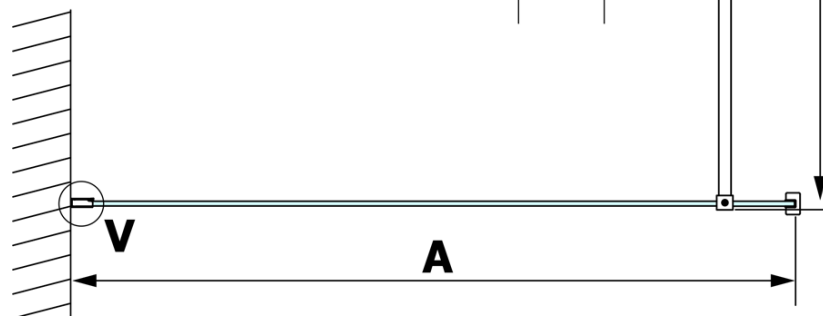

## Rozmery

Výška: 2000 mm  
Hĺbka: 1000 mm

## Vlastnosti

Farba profilu: Chróm - Leštený hliník  
Tvar: Jednostenná pevná  
Typ výplne: Matné sklo  
Úprava skla: Coated glass  
Hrúbka skla: 8 mm  
Hmotnosť / ks: 46.0 kg  
Balenie: 2 ks  
Záruka: 3 roky

**VARIO CHROME** jednodielna sprchová zástena na inštaláciu k stene, matné sklo, 1000 mm

**Technický list**

MODEL	A
GX1470	685-700
GX1480	785-800
GX1490	885-900
GX1410	985-1000

**VARIO CHROME** jednodielna sprchová zástena na inštaláciu k stene, matné sklo, 1000 mm