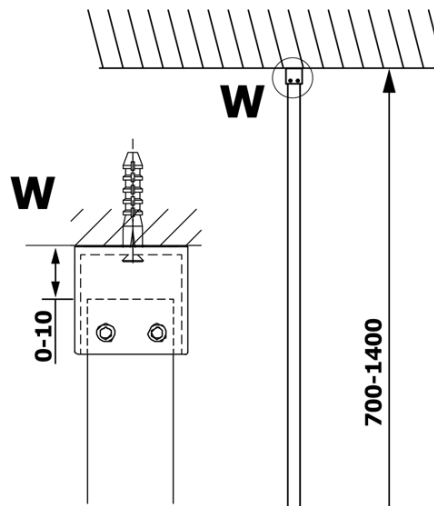

VARIO CHROME jednodielna sprchová zástena na inštaláciu k stene, matné sklo, 1000 mm

Objednací kód: GX1410GX1010

Základné informácie

Značka: Gelco
Séria: VARIO

Rozmery

Výška: 2000 mm
Hĺbka: 1000 mm

Vlastnosti

Farba profilu: Chróm - Leštený hliník
Tvar: Jednostenná pevná
Typ výplne: Matné sklo
Úprava skla: Coated glass
Hrúbka skla: 8 mm
Hmotnosť / ks: 46.0 kg
Balenie: 2 ks
Záruka: 3 roky

VARIO CHROME jednodielna sprchová zástena na inštaláciu k stene, matné sklo, 1000 mm

Technický list

MODEL	A
GX1470	685-700
GX1480	785-800
GX1490	885-900
GX1410	985-1000

VARIO CHROME jednodielna sprchová zástena na inštaláciu k stene, matné sklo, 1000 mm

MODEL	A
GX1470	685-700
GX1480	785-800
GX1490	885-900
GX1410	985-1000
GX1411	1085-1100
GX1412	1185-1200
GX1413	1285-1300
GX1414	1385-1400