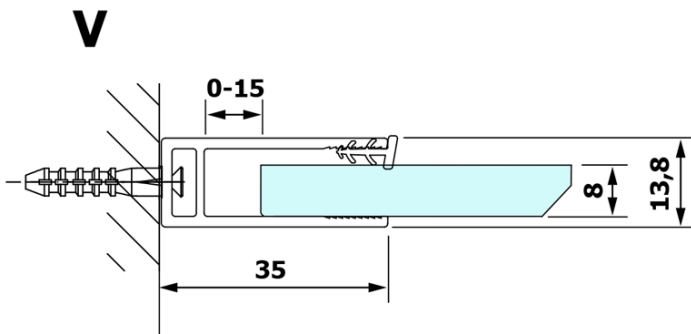

VARIO CHROME jednodielna sprchová zástena na inštaláciu k stene, matné sklo, 1000 mm

Objednací kód: GX1410GX1010

Základné informácie

Značka: Gelco
Séria: VARIO

Rozmery

Výška: 2000 mm
Hĺbka: 1000 mm

Vlastnosti

Farba profilu: Chróm - Leštený hliník
Tvar: Jednostenná pevná
Typ výplne: Matné sklo
Úprava skla: Coated glass
Hrúbka skla: 8 mm
Hmotnosť / ks: 46.0 kg
Balenie: 2 ks
Záruka: 3 roky

VARIO CHROME jednodielna sprchová zástena na inštaláciu k stene, matné sklo, 1000 mm

Technický list

MODEL	A
GX1470	685-700
GX1480	785-800
GX1490	885-900
GX1410	985-1000

VARIO CHROME jednodielna sprchová zástena na inštaláciu k stene, matné sklo, 1000 mm

MODEL	A
GX1470	685-700
GX1480	785-800
GX1490	885-900
GX1410	985-1000
GX1411	1085-1100
GX1412	1185-1200
GX1413	1285-1300
GX1414	1385-1400