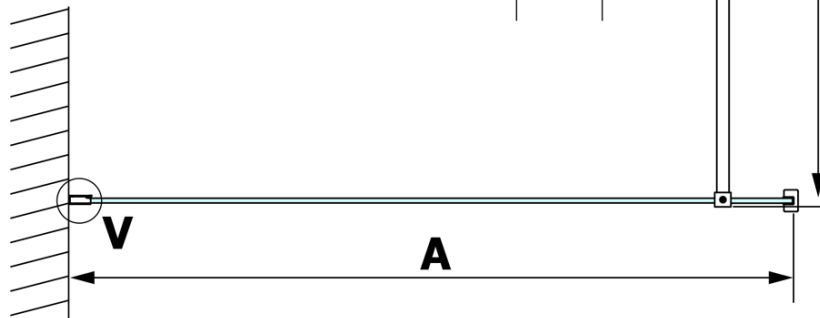

VARIO CHROME jednodielna sprchová zástena na inštaláciu k stene, matné sklo, 1000 mm

Objednací kód: GX1410GX1010

Základné informácie

Značka: Gelco
Séria: VARIO

Rozmery

Výška: 2000 mm
Hĺbka: 1000 mm

Vlastnosti

Farba profilu: Chróm - Leštený hliník
Tvar: Jednostenná pevná
Typ výplne: Matné sklo
Úprava skla: Coated glass
Hrúbka skla: 8 mm
Hmotnosť / ks: 46.0 kg
Balenie: 2 ks
Záruka: 3 roky

VARIO CHROME jednodielna sprchová zástena na inštaláciu k stene, matné sklo, 1000 mm

Technický list

MODEL	A
GX1470	685-700
GX1480	785-800
GX1490	885-900
GX1410	985-1000

VARIO CHROME jednodielna sprchová zástena na inštaláciu k stene, matné sklo, 1000 mm

MODEL	A
GX1470	685-700
GX1480	785-800
GX1490	885-900
GX1410	985-1000
GX1411	1085-1100
GX1412	1185-1200
GX1413	1285-1300
GX1414	1385-1400