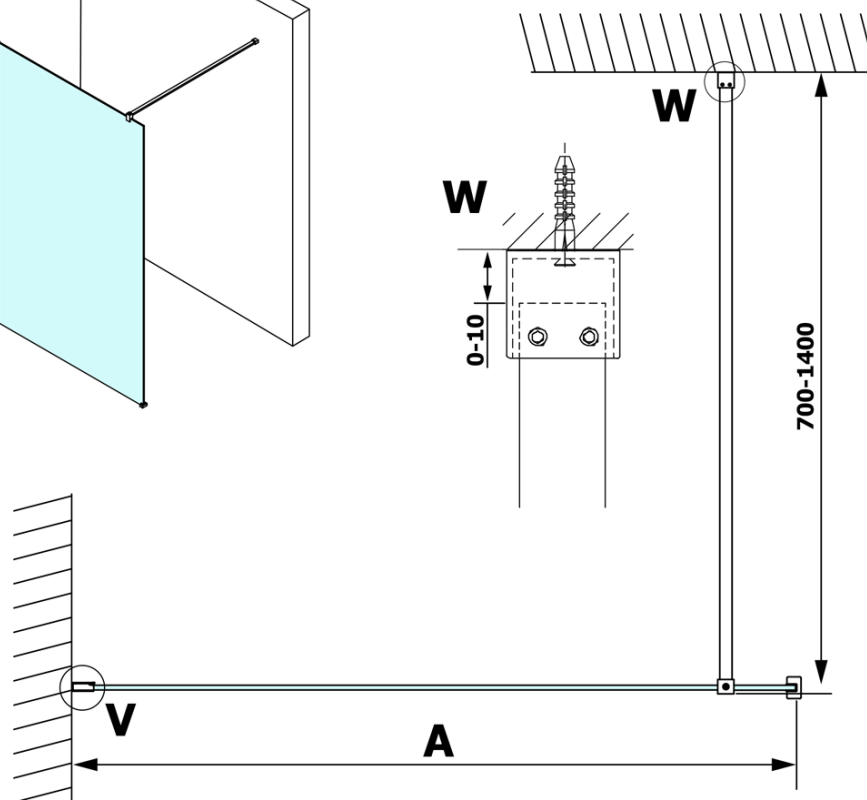

VARIO CHROME jednodielna sprchová zástena na inštaláciu k stene, matné sklo, 700 mm

Objednací kód: GX1470GX1010

Základné informácie

Značka: Gelco
Séria: VARIO

Rozmery

Výška: 2000 mm
Hĺbka: 700 mm

Vlastnosti

Farba profilu: Chróm - Leštený hliník
Tvar: Jednostenná pevná
Typ výplne: Matné sklo
Úprava skla: Coated glass
Hrúbka skla: 8 mm
Hmotnosť / ks: 31.0 kg
Balenie: 2 ks
Záruka: 3 roky

VARIO CHROME jednodielna sprchová zástena na inštaláciu k stene, matné sklo, 700 mm

Technický list

MODEL	A
GX1470	685-700
GX1480	785-800
GX1490	885-900
GX1410	985-1000

VARIO CHROME jednodielna sprchová zástena na
inštaláciu k stene, matné sklo, 700 mm

MODEL	A
GX1470	685-700
GX1480	785-800
GX1490	885-900
GX1410	985-1000
GX1411	1085-1100
GX1412	1185-1200
GX1413	1285-1300
GX1414	1385-1400