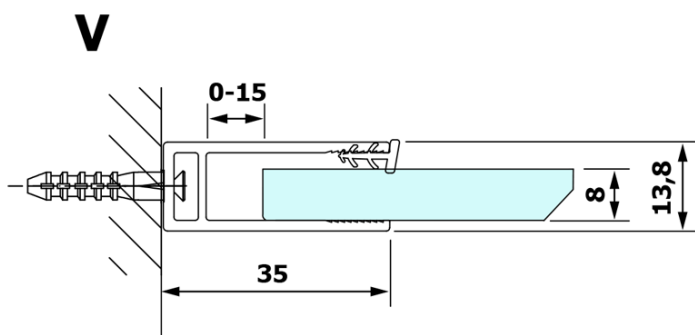

VARIO CHROME jednodielna sprchová zástena na inštaláciu k stene, matné sklo, 700 mm

Objednací kód: GX1470GX1010

Základné informácie

Značka: Gelco
Séria: VARIO

Rozmery

Výška: 2000 mm
Hĺbka: 700 mm

Vlastnosti

Farba profilu: Chróm - Leštený hliník
Tvar: Jednostenná pevná
Typ výplne: Matné sklo
Úprava skla: Coated glass
Hrúbka skla: 8 mm
Hmotnosť / ks: 31.0 kg
Balenie: 2 ks
Záruka: 3 roky

VARIO CHROME jednodielna sprchová zástena na inštaláciu k stene, matné sklo, 700 mm

Technický list

MODEL	A
GX1470	685-700
GX1480	785-800
GX1490	885-900
GX1410	985-1000

VARIO CHROME jednodielna sprchová zástena na
inštaláciu k stene, matné sklo, 700 mm

MODEL	A
GX1470	685-700
GX1480	785-800
GX1490	885-900
GX1410	985-1000
GX1411	1085-1100
GX1412	1185-1200
GX1413	1285-1300
GX1414	1385-1400