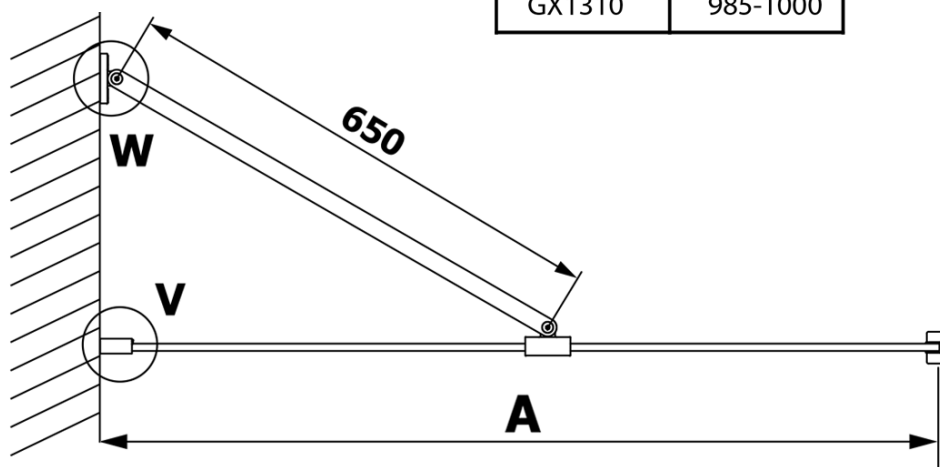

VARIO CHROME jednodielna sprchová zástena na inštaláciu k stene, dymové sklo, 700 mm

Technický list

MODEL	A
GX1370	685-700
GX1380	785-800
GX1390	885-900
GX1310	985-1000