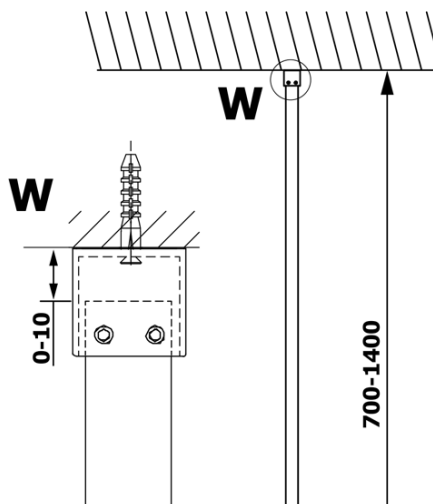

## Rozmery

Výška: 2000 mm  
Hĺbka: 700 mm

## Vlastnosti

Farba profilu: Chróm - Leštený hliník  
Tvar: Jednostenná pevná  
Typ výplne: Dymové sklo  
Úprava skla: Coated glass  
Hrúbka skla: 8 mm  
Hmotnosť / ks: 31.0 kg  
Balenie: 2 ks  
Záruka: 3 roky

**VARIO CHROME** jednodielna sprchová zástena na inštaláciu k stene, dymové sklo, 700 mm

**Technický list**

MODEL	A
GX1370	685-700
GX1380	785-800
GX1390	885-900
GX1310	985-1000

**VARIO CHROME** jednodielna sprchová zástena na inštaláciu k stene, dymové sklo, 700 mm