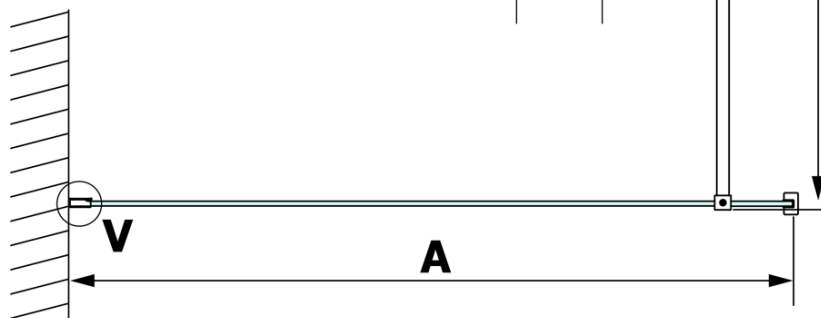

## Rozmery

Výška: 2000 mm  
Hĺbka: 700 mm

## Vlastnosti

Farba profilu: Chróm - Leštený hliník  
Tvar: Jednostenná pevná  
Typ výplne: Dymové sklo  
Úprava skla: Coated glass  
Hrúbka skla: 8 mm  
Hmotnosť / ks: 31.0 kg  
Balenie: 2 ks  
Záruka: 3 roky

**VARIO CHROME** jednodielna sprchová zástena na inštaláciu k stene, dymové sklo, 700 mm

**Technický list**

MODEL	A
GX1370	685-700
GX1380	785-800
GX1390	885-900
GX1310	985-1000

**VARIO CHROME** jednodielna sprchová zástena na inštaláciu k stene, dymové sklo, 700 mm