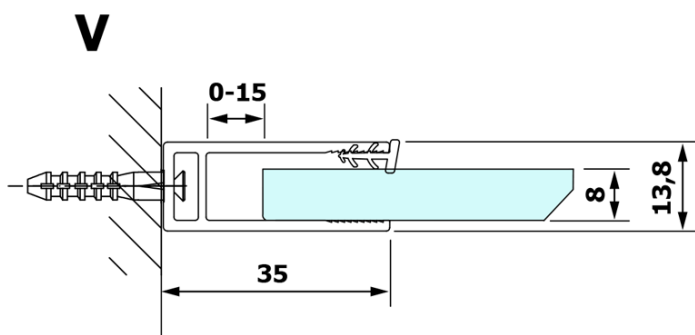

# VARIO CHROME jednodielna sprchová zástena na inštaláciu k stene, dymové sklo, 700 mm

Objednací kód: GX1370GX1010

## Rozmery

Výška: 2000 mm  
Hĺbka: 700 mm

## Vlastnosti

Farba profilu: Chróm - Leštený hliník  
Tvar: Jednostenná pevná  
Typ výplne: Dymové sklo  
Úprava skla: Coated glass  
Hrúbka skla: 8 mm  
Hmotnosť / ks: 31.0 kg  
Balenie: 2 ks  
Záruka: 3 roky

**VARIO CHROME** jednodielna sprchová zástena na inštaláciu k stene, dymové sklo, 700 mm

**Technický list**

MODEL	A
GX1370	685-700
GX1380	785-800
GX1390	885-900
GX1310	985-1000

**VARIO CHROME** jednodielna sprchová zástena na inštaláciu k stene, dymové sklo, 700 mm