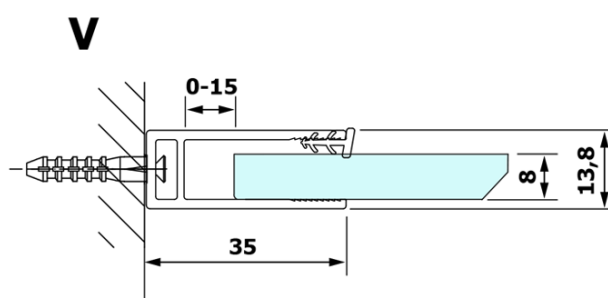

## Rozmery

Výška: 2000 mm  
Hĺbka: 700 mm

## Vlastnosti

Farba profilu: Chróm - Leštený hliník  
Tvar: Jednostenná pevná  
Typ výplne: Dymové sklo  
Úprava skla: Coated glass  
Hrúbka skla: 8 mm  
Hmotnosť / ks: 31.0 kg  
Balenie: 2 ks  
Záruka: 3 roky

**VARIO CHROME** jednodielna sprchová zástena na inštaláciu k stene, dymové sklo, 700 mm

**Technický list**

MODEL	A
GX1370	685-700
GX1380	785-800
GX1390	885-900
GX1310	985-1000

**VARIO CHROME** jednodielna sprchová zástena na inštaláciu k stene, dymové sklo, 700 mm