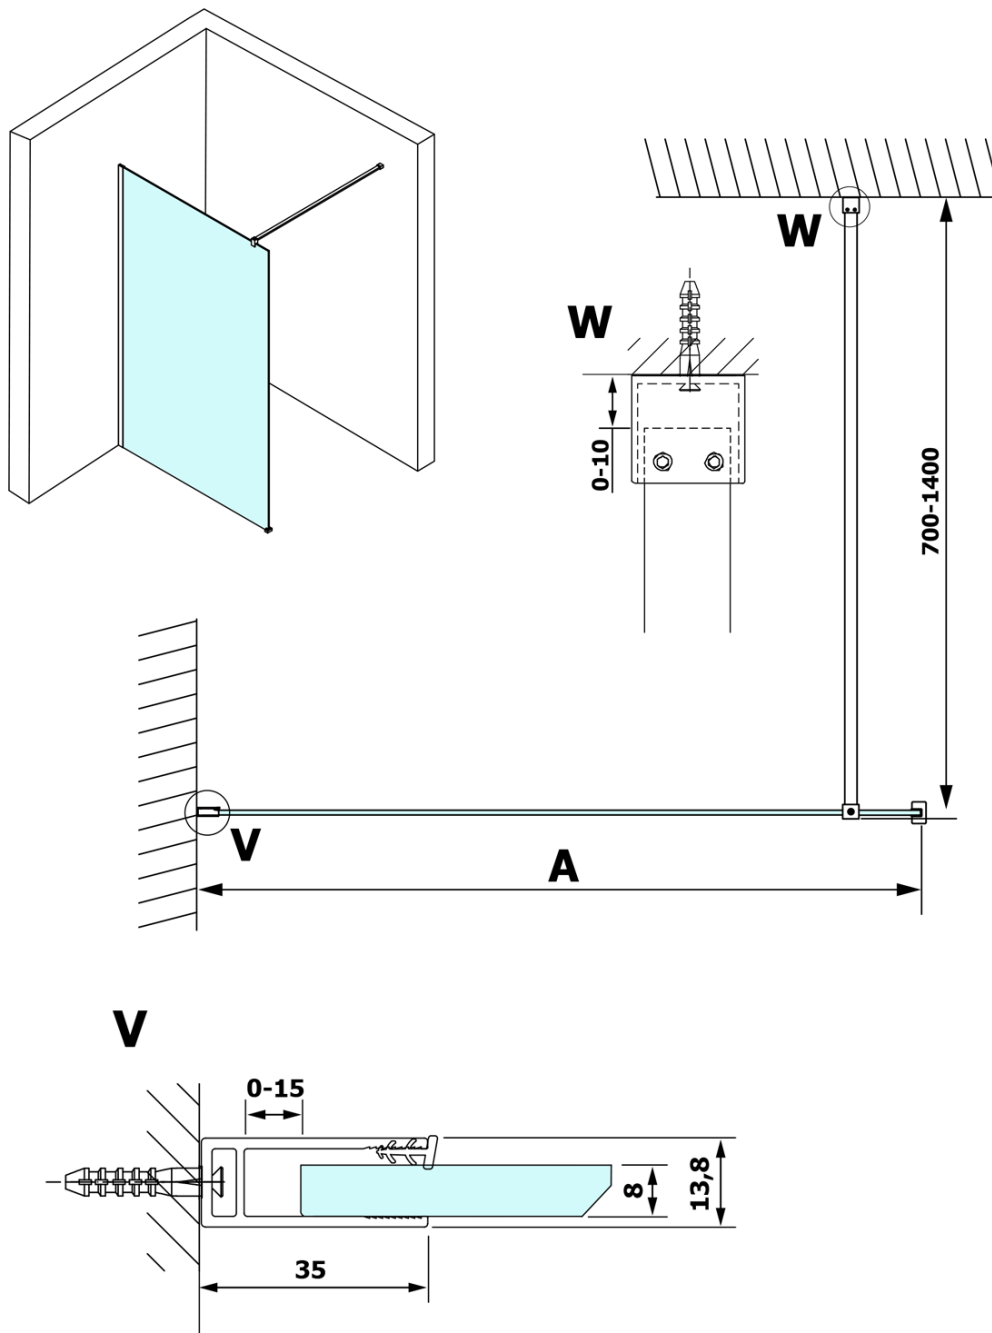

VARIO CHROME jednodielna sprchová zástena na inštaláciu k stene, číre sklo, 1400 mm

Objednací kód: GX1214GX1010

Základné informácie

Značka: Gelco
Séria: VARIO

Rozmery

Výška: 2000 mm
Hĺbka: 1400 mm

Vlastnosti

Farba profilu: Chróm - Leštený hliník
Tvar: Jednostenná pevná
Typ výplne: Číre sklo
Úprava skla: Coated glass
Hrúbka skla: 8 mm
Hmotnosť / ks: 78.0 kg
Balenie: 2 ks
Záruka: 3 roky

Odporúčame prikúpiť

1 ks VARIO vzpera k zástenám 1400mm, chróm (Objednací kód: GX2210)

VARIO CHROME jednodielna sprchová zástena na inštaláciu k stene, číre sklo, 1400 mm

Technický list

MODEL	A
GX1270	685-700
GX1280	785-800
GX1290	885-900
GX1210	985-1000
GX1211	1085-1100
GX1212	1185-1200
GX1213	1285-1300
GX1214	1385-1400