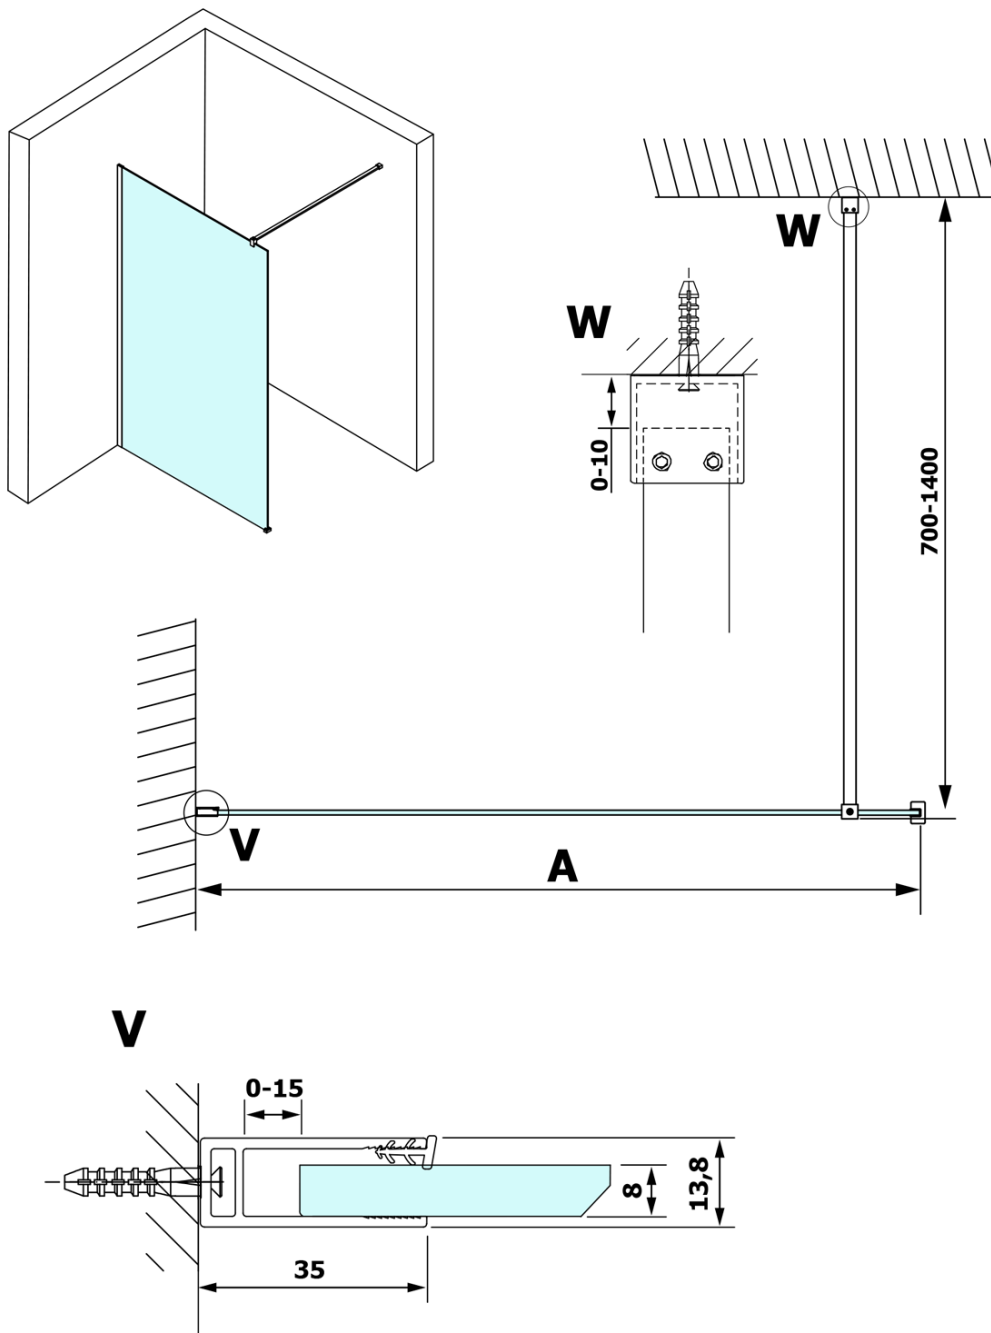

## VARIO CHROME jednodielna sprchová zástena na inštaláciu k stene, číre sklo, 1300 mm

Objednací kód: GX1213GX1010

### Rozmery

Výška: 2000 mm  
Hĺbka: 1300 mm

### Vlastnosti

Farba profilu: Chróm - Leštený hliník  
Tvar: Jednostenná pevná  
Typ výplne: Číre sklo  
Úprava skla: Coated glass  
Hrúbka skla: 8 mm  
Hmotnosť / ks: 73.0 kg  
Balenie: 2 ks  
Záruka: 3 roky

### Odporúčame prikúpiť

1 ks VARIO vzpera k zástenam 1400mm, chróm (Objednací kód: GX2210)

**VARIO CHROME** jednodielna sprchová zástena na inštaláciu k stene, číre sklo, 1300 mm

**Technický list**

MODEL	A
GX1270	685-700
GX1280	785-800
GX1290	885-900
GX1210	985-1000
GX1211	1085-1100
GX1212	1185-1200
GX1213	1285-1300
GX1214	1385-1400