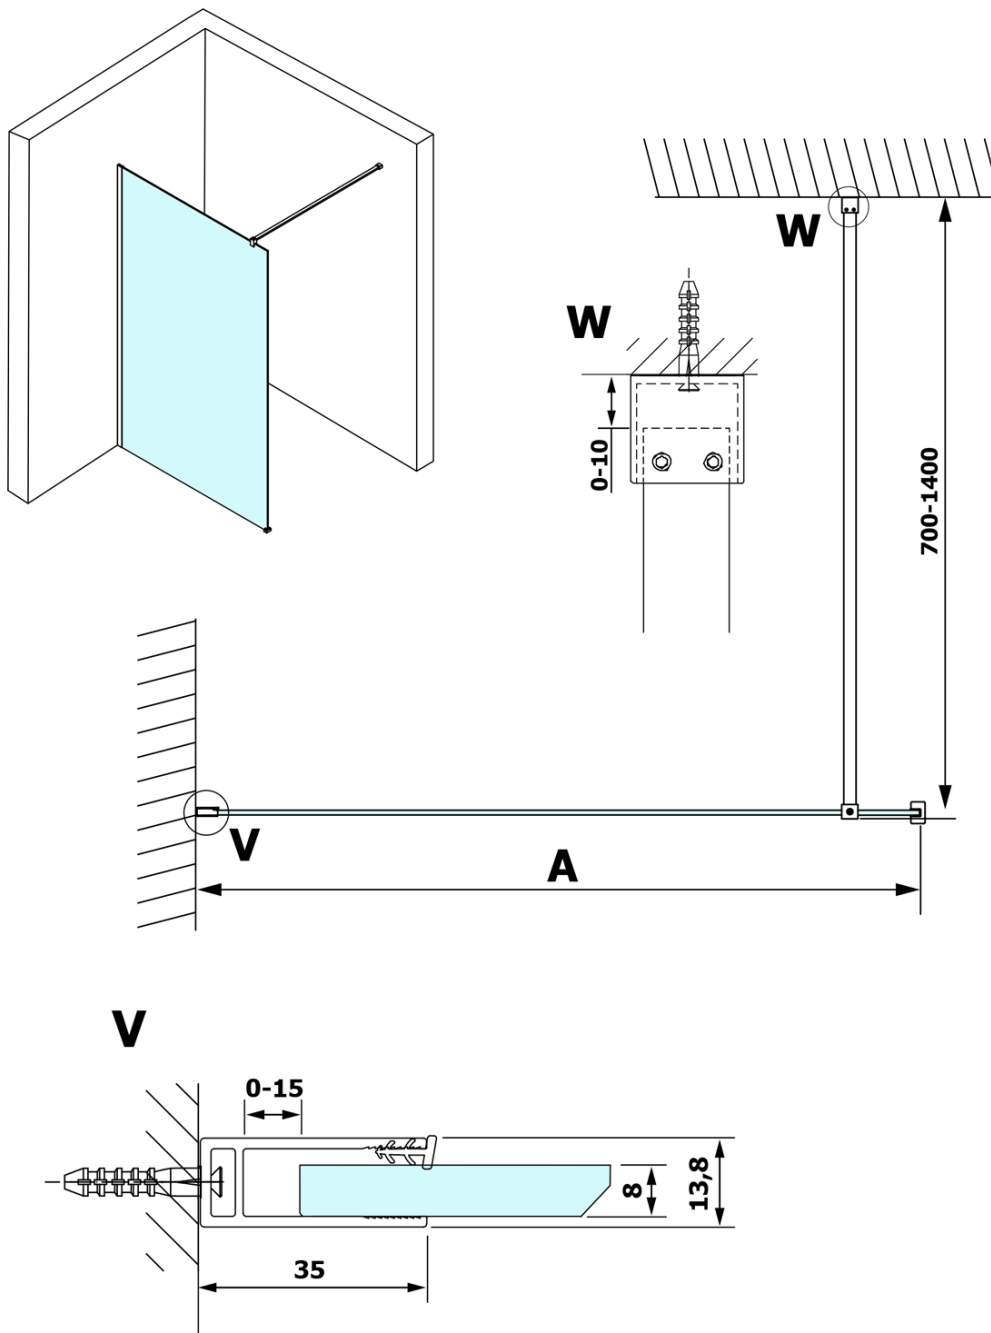

VARIO CHROME jednodielna sprchová zástena na inštaláciu k stene, číre sklo, 1100 mm

Objednací kód: GX1211GX1010

Základné informácie

Značka: Gelco
Séria: VARIO

Rozmery

Výška: 2000 mm
Hĺbka: 1100 mm

Vlastnosti

Farba profilu: Chróm - Leštený hliník
Tvar: Jednostenná pevná
Typ výplne: Číre sklo
Úprava skla: Coated glass
Hrúbka skla: 8 mm
Hmotnosť / ks: 60.0 kg
Balenie: 2 ks
Záruka: 3 roky

Odporúčame prikúpiť

1 ks VARIO vzpera k zástenam 1400mm, chróm (Objednací kód: GX2210)

VARIO CHROME jednodielna sprchová zástena na inštaláciu k stene, číre sklo, 1100 mm

Technický list

MODEL	A
GX1270	685-700
GX1280	785-800
GX1290	885-900
GX1210	985-1000
GX1211	1085-1100
GX1212	1185-1200
GX1213	1285-1300
GX1214	1385-1400