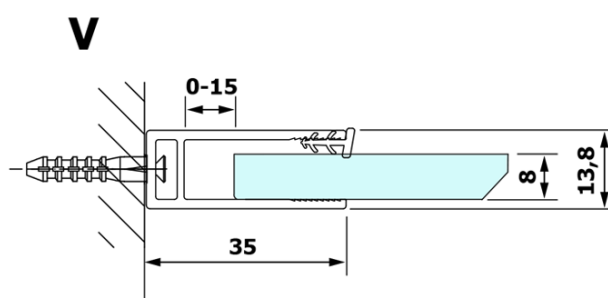

VARIO CHROME jednodielna sprchová zástena na inštaláciu k stene, číre sklo, 1000 mm

Objednací kód: GX1210GX1010

Základné informácie

Značka: Gelco
Séria: VARIO

Rozmery

Výška: 2000 mm
Hĺbka: 1000 mm

Vlastnosti

Farba profilu: Chróm - Leštený hliník
Tvar: Jednostenná pevná
Typ výplne: Číre sklo
Úprava skla: Coated glass
Hrúbka skla: 8 mm
Hmotnosť / ks: 47.0 kg
Balenie: 2 ks
Záruka: 3 roky

VARIO CHROME jednodielna sprchová zástena na inštaláciu k stene, číre sklo, 1000 mm

Technický list

MODEL	A
GX1270	685-700
GX1280	785-800
GX1290	885-900
GX1210	985-1000

VARIO CHROME jednodielna sprchová zástena na inštaláciu k stene, číre sklo, 1000 mm

MODEL	A
GX1270	685-700
GX1280	785-800
GX1290	885-900
GX1210	985-1000
GX1211	1085-1100
GX1212	1185-1200
GX1213	1285-1300
GX1214	1385-1400