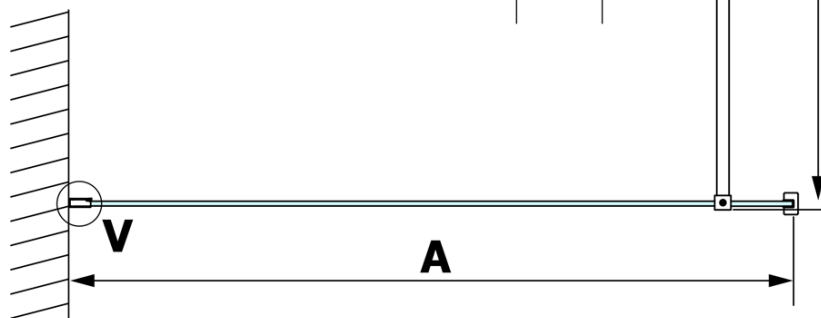

### Rozmery

Výška: 2000 mm  
Hĺbka: 1000 mm

### Vlastnosti

Farba profilu: Chróm - Leštený hliník  
Tvar: Jednostenná pevná  
Typ výplne: Číre sklo  
Úprava skla: Coated glass  
Hrúbka skla: 8 mm  
Hmotnosť / ks: 47.0 kg  
Balenie: 2 ks  
Záruka: 3 roky

**VARIO CHROME** jednodielna sprchová zástena na inštaláciu k stene, číre sklo, 1000 mm

**Technický list**

MODEL	A
GX1270	685-700
GX1280	785-800
GX1290	885-900
GX1210	985-1000

**VARIO CHROME** jednodielna sprchová zástena na inštaláciu k stene, číre sklo, 1000 mm