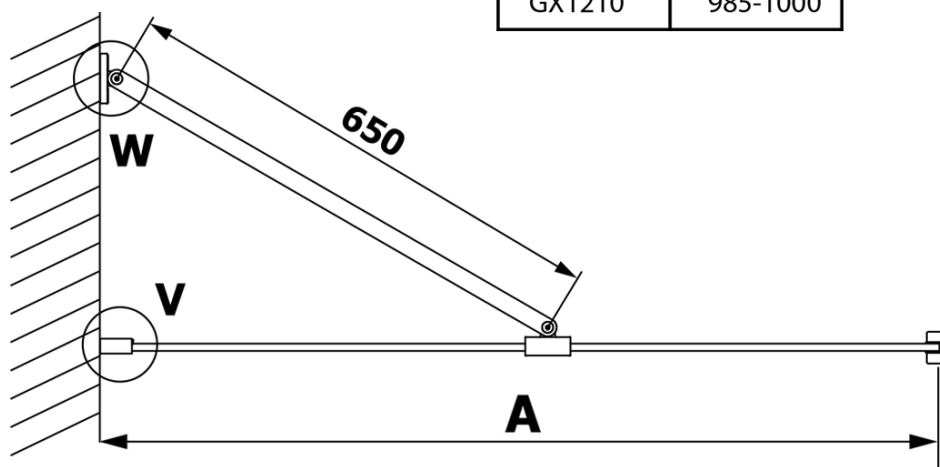

VARIO CHROME jednodielna sprchová zástena na inštaláciu k stene, číre sklo, 1000 mm

Objednací kód: GX1210GX1010

Základné informácie

Značka: Gelco
Séria: VARIO

Rozmery

Výška: 2000 mm
Hĺbka: 1000 mm

Vlastnosti

Farba profilu: Chróm - Leštený hliník
Tvar: Jednostenná pevná
Typ výplne: Číre sklo
Úprava skla: Coated glass
Hrúbka skla: 8 mm
Hmotnosť / ks: 47.0 kg
Balenie: 2 ks
Záruka: 3 roky

VARIO CHROME jednodielna sprchová zástena na inštaláciu k stene, číre sklo, 1000 mm

Technický list

MODEL	A
GX1270	685-700
GX1280	785-800
GX1290	885-900
GX1210	985-1000

VARIO CHROME jednodielna sprchová zástena na inštaláciu k stene, číre sklo, 1000 mm

MODEL	A
GX1270	685-700
GX1280	785-800
GX1290	885-900
GX1210	985-1000
GX1211	1085-1100
GX1212	1185-1200
GX1213	1285-1300
GX1214	1385-1400