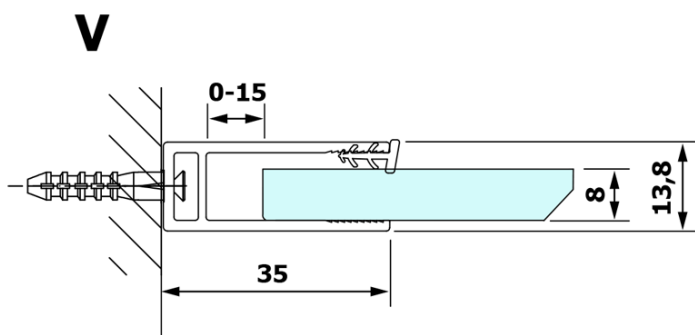

VARIO CHROME jednodielna sprchová zástena na inštaláciu k stene, číre sklo, 1000 mm

Objednací kód: GX1210GX1010

Základné informácie

Značka: Gelco
Séria: VARIO

Rozmery

Výška: 2000 mm
Hĺbka: 1000 mm

Vlastnosti

Farba profilu: Chróm - Leštený hliník
Tvar: Jednostenná pevná
Typ výplne: Číre sklo
Úprava skla: Coated glass
Hrúbka skla: 8 mm
Hmotnosť / ks: 47.0 kg
Balenie: 2 ks
Záruka: 3 roky

VARIO CHROME jednodielna sprchová zástena na inštaláciu k stene, číre sklo, 1000 mm

Technický list

MODEL	A
GX1270	685-700
GX1280	785-800
GX1290	885-900
GX1210	985-1000

VARIO CHROME jednodielna sprchová zástena na inštaláciu k stene, číre sklo, 1000 mm

MODEL	A
GX1270	685-700
GX1280	785-800
GX1290	885-900
GX1210	985-1000
GX1211	1085-1100
GX1212	1185-1200
GX1213	1285-1300
GX1214	1385-1400