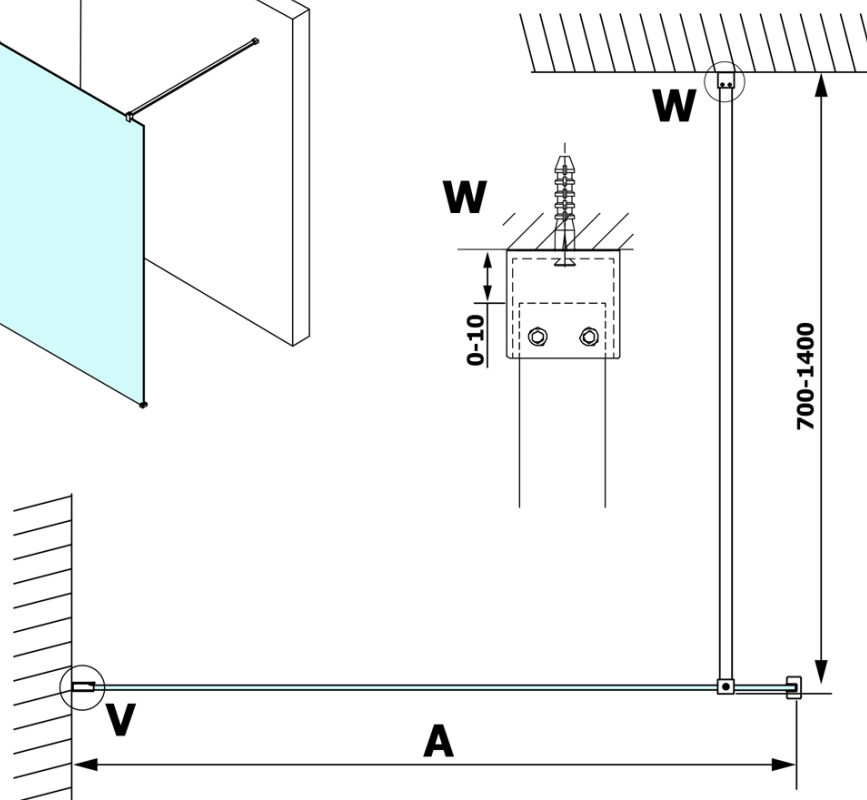

VARIO CHROME jednodielna sprchová zástena na inštaláciu k stene, číre sklo, 1000 mm

Objednací kód: GX1210GX1010

Základné informácie

Značka: Gelco
Séria: VARIO

Rozmery

Výška: 2000 mm
Hĺbka: 1000 mm

Vlastnosti

Farba profilu: Chróm - Leštený hliník
Tvar: Jednostenná pevná
Typ výplne: Číre sklo
Úprava skla: Coated glass
Hrúbka skla: 8 mm
Hmotnosť / ks: 47.0 kg
Balenie: 2 ks
Záruka: 3 roky

VARIO CHROME jednodielna sprchová zástena na inštaláciu k stene, číre sklo, 1000 mm

Technický list

MODEL	A
GX1270	685-700
GX1280	785-800
GX1290	885-900
GX1210	985-1000

VARIO CHROME jednodielna sprchová zástena na inštaláciu k stene, číre sklo, 1000 mm

MODEL	A
GX1270	685-700
GX1280	785-800
GX1290	885-900
GX1210	985-1000
GX1211	1085-1100
GX1212	1185-1200
GX1213	1285-1300
GX1214	1385-1400