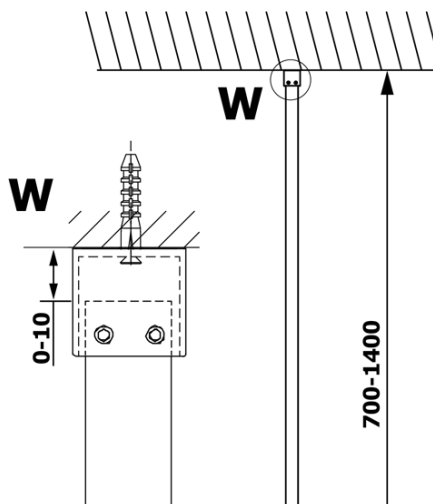

### Rozmery

Výška: 2000 mm  
Hĺbka: 1000 mm

### Vlastnosti

Farba profilu: Chróm - Leštený hliník  
Tvar: Jednostenná pevná  
Typ výplne: Číre sklo  
Úprava skla: Coated glass  
Hrúbka skla: 8 mm  
Hmotnosť / ks: 47.0 kg  
Balenie: 2 ks  
Záruka: 3 roky

**VARIO CHROME** jednodielna sprchová zástena na inštaláciu k stene, číre sklo, 1000 mm

**Technický list**

MODEL	A
GX1270	685-700
GX1280	785-800
GX1290	885-900
GX1210	985-1000

**VARIO CHROME** jednodielna sprchová zástena na inštaláciu k stene, číre sklo, 1000 mm