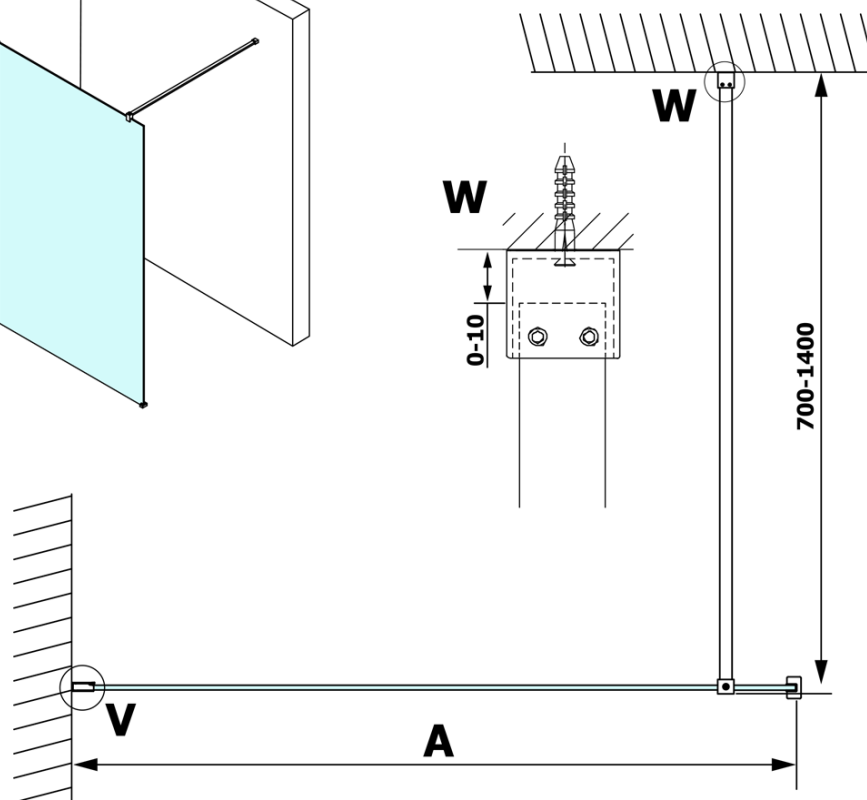

VARIO CHROME jednodielna sprchová zástena na inštaláciu k stene, číre sklo, 900 mm

Objednací kód: GX1290GX1010

Základné informácie

Značka: Gelco
Séria: VARIO

Rozmery

Výška: 2000 mm
Hĺbka: 900 mm

Vlastnosti

Farba profilu: Chróm - Leštený hliník
Tvar: Jednostenná pevná
Typ výplne: Číre sklo
Úprava skla: Coated glass
Hrúbka skla: 8 mm
Hmotnosť / ks: 41.0 kg
Balenie: 2 ks
Záruka: 3 roky

VARIO CHROME jednodielna sprchová zástena na inštaláciu k stene, číre sklo, 900 mm

Technický list

MODEL	A
GX1270	685-700
GX1280	785-800
GX1290	885-900
GX1210	985-1000

VARIO CHROME jednodielna sprchová zástena na inštaláciu k stene, číre sklo, 900 mm

MODEL	A
GX1270	685-700
GX1280	785-800
GX1290	885-900
GX1210	985-1000
GX1211	1085-1100
GX1212	1185-1200
GX1213	1285-1300
GX1214	1385-1400