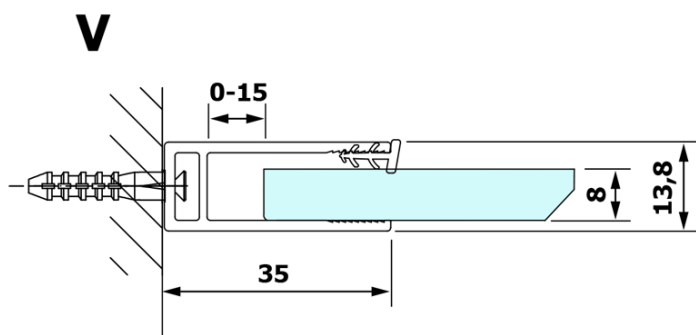

VARIO CHROME jednodielna sprchová zástena na inštaláciu k stene, číre sklo, 900 mm

Objednací kód: GX1290GX1010

Základné informácie

Značka: Gelco
Séria: VARIO

Rozmery

Výška: 2000 mm
Hĺbka: 900 mm

Vlastnosti

Farba profilu: Chróm - Leštený hliník
Tvar: Jednostenná pevná
Typ výplne: Číre sklo
Úprava skla: Coated glass
Hrúbka skla: 8 mm
Hmotnosť / ks: 41.0 kg
Balenie: 2 ks
Záruka: 3 roky

VARIO CHROME jednodielna sprchová zástena na inštaláciu k stene, číre sklo, 900 mm

Technický list

MODEL	A
GX1270	685-700
GX1280	785-800
GX1290	885-900
GX1210	985-1000

VARIO CHROME jednodielna sprchová zástena na inštaláciu k stene, číre sklo, 900 mm

MODEL	A
GX1270	685-700
GX1280	785-800
GX1290	885-900
GX1210	985-1000
GX1211	1085-1100
GX1212	1185-1200
GX1213	1285-1300
GX1214	1385-1400