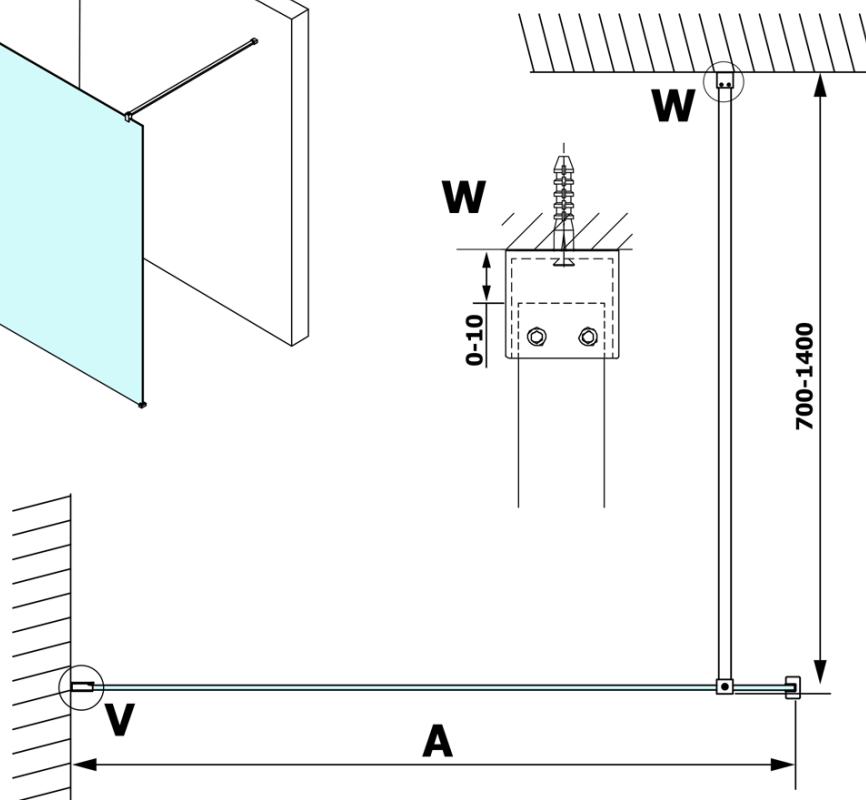

## VARIO CHROME jednodielna sprchová zástena na inštaláciu k stene, číre sklo, 800 mm

Objednací kód: GX1280GX1010

### Rozmery

Výška: 2000 mm  
Hĺbka: 800 mm

### Vlastnosti

Farba profilu: Chróm - Leštený hliník  
Tvar: Jednostenná pevná  
Typ výplne: Číre sklo  
Úprava skla: Coated glass  
Hrúbka skla: 8 mm  
Hmotnosť / ks: 41.0 kg  
Balenie: 2 ks  
Záruka: 3 roky

**VARIO CHROME** jednodielna sprchová zástena na inštaláciu k stene, číre sklo, 800 mm

**Technický list**

MODEL	A
GX1270	685-700
GX1280	785-800
GX1290	885-900
GX1210	985-1000

**VARIO CHROME** jednodielna sprchová zástena na inštaláciu k stene, číre sklo, 800 mm