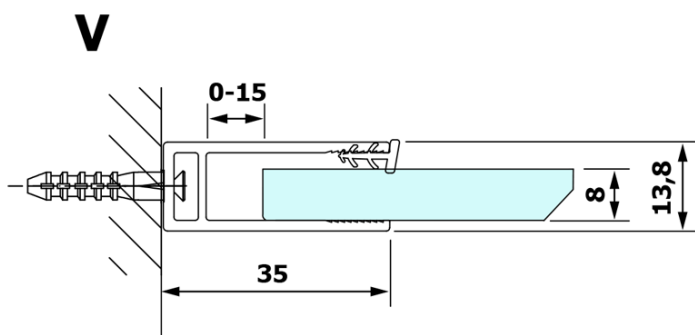

## VARIO CHROME jednodielna sprchová zástena na inštaláciu k stene, číre sklo, 800 mm

Objednací kód: GX1280GX1010

### Rozmery

Výška: 2000 mm  
Hĺbka: 800 mm

### Vlastnosti

Farba profilu: Chróm - Leštený hliník  
Tvar: Jednostenná pevná  
Typ výplne: Číre sklo  
Úprava skla: Coated glass  
Hrúbka skla: 8 mm  
Hmotnosť / ks: 41.0 kg  
Balenie: 2 ks  
Záruka: 3 roky

**VARIO CHROME** jednodielna sprchová zástena na inštaláciu k stene, číre sklo, 800 mm

**Technický list**

MODEL	A
GX1270	685-700
GX1280	785-800
GX1290	885-900
GX1210	985-1000

**VARIO CHROME** jednodielna sprchová zástena na inštaláciu k stene, číre sklo, 800 mm