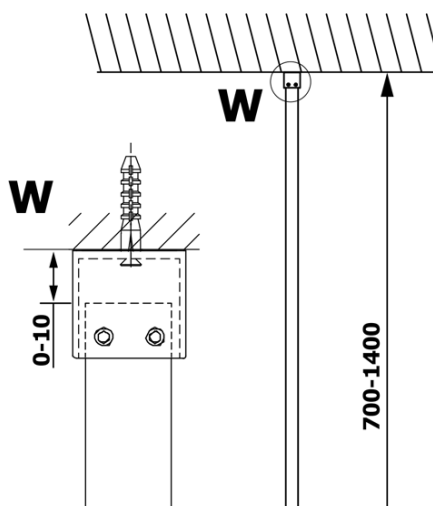

## Rozmery

Výška: 2000 mm  
Hĺbka: 700 mm

## Vlastnosti

Farba profilu: Chróm - Leštený hliník  
Tvar: Jednostenná pevná  
Typ výplne: Číre sklo  
Úprava skla: Coated glass  
Hrúbka skla: 8 mm  
Hmotnosť / ks: 34.0 kg  
Balenie: 2 ks  
Záruka: 3 roky

**VARIO CHROME jednodielna sprchová zástena na inštaláciu k stene, číre sklo, 700 mm**

**Technický list**

| MODEL  | A        |
|--------|----------|
| GX1270 | 685-700  |
| GX1280 | 785-800  |
| GX1290 | 885-900  |
| GX1210 | 985-1000 |

**VARIO CHROME** jednodielna sprchová zástena na inštaláciu k stene, číre sklo, 700 mm

| MODEL  | A         |
|--------|-----------|
| GX1270 | 685-700   |
| GX1280 | 785-800   |
| GX1290 | 885-900   |
| GX1210 | 985-1000  |
| GX1211 | 1085-1100 |
| GX1212 | 1185-1200 |
| GX1213 | 1285-1300 |
| GX1214 | 1385-1400 |