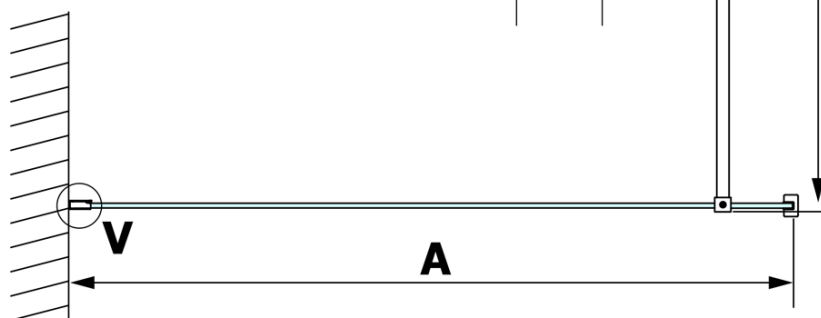

## Rozmery

Výška: 2000 mm  
Hĺbka: 700 mm

## Vlastnosti

Farba profilu: Chróm - Leštený hliník  
Tvar: Jednostenná pevná  
Typ výplne: Číre sklo  
Úprava skla: Coated glass  
Hrúbka skla: 8 mm  
Hmotnosť / ks: 34.0 kg  
Balenie: 2 ks  
Záruka: 3 roky

**VARIO CHROME jednodielna sprchová zástena na inštaláciu k stene, číre sklo, 700 mm**

**Technický list**

| MODEL  | A        |
|--------|----------|
| GX1270 | 685-700  |
| GX1280 | 785-800  |
| GX1290 | 885-900  |
| GX1210 | 985-1000 |

**VARIO CHROME** jednodielna sprchová zástena na inštaláciu k stene, číre sklo, 700 mm

| MODEL  | A         |
|--------|-----------|
| GX1270 | 685-700   |
| GX1280 | 785-800   |
| GX1290 | 885-900   |
| GX1210 | 985-1000  |
| GX1211 | 1085-1100 |
| GX1212 | 1185-1200 |
| GX1213 | 1285-1300 |
| GX1214 | 1385-1400 |