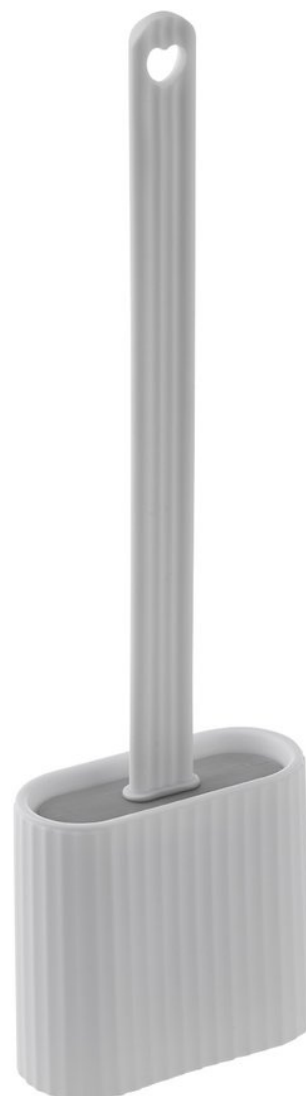

WC silikónová kefa na postavenie i zavesenie na stenu, biela

Objednací kód: TF010

Základné informácie

Značka: Aqualine

Rozmery

Šírka: 100 mm

Výška: 355 mm

Hĺbka: 45 mm

Vlastnosti

Farba: Biela

Materiál: Plast

Tvar: Hranaté

Druh: WC kefa

Inštalácia: Lepenie, Na postavenie

Hmotnosť / ks: 0.2 kg

Balenie: 1 ks

Záruka: 2 roky