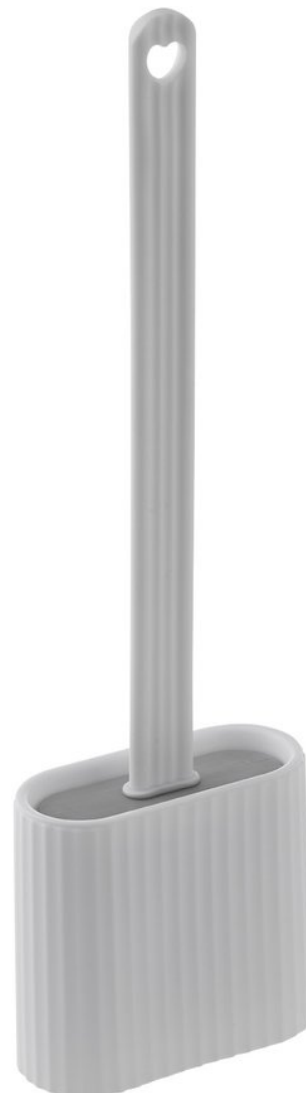

WC silikónová kefa na postavenie i zavesenie na stenu, biela

Objednací kód: TF010

Základné informácie

Značka: Aqualine

Rozmery

Šírka: 100 mm

Výška: 355 mm

Hĺbka: 45 mm

Vlastnosti

Farba: Biela

Materiál: Plast

Tvar: Hranaté

Druh: WC kefa

Inštalácia: Lepenie, Na postavenie

Hmotnosť / ks: 0.2 kg

Balenie: 1 ks

Záruka: 2 roky