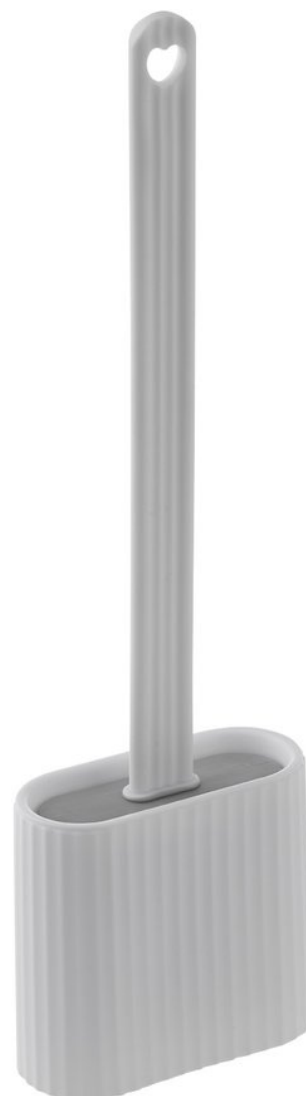

WC silikónová kefa na postavenie i zavesenie na stenu, biela

Objednací kód: TF010

Základné informácie

Značka: Aqualine

Rozmery

Šírka: 100 mm

Výška: 355 mm

Hĺbka: 45 mm

Vlastnosti

Záruka: 2 roky

Hmotnosť / ks: 0.2 kg

Balenie: 1 ks

Farba: Biela

Materiál: Plast

Tvar: Hranaté

Druh: WC kefa

Inštalácia: Lepenie, Na postavenie