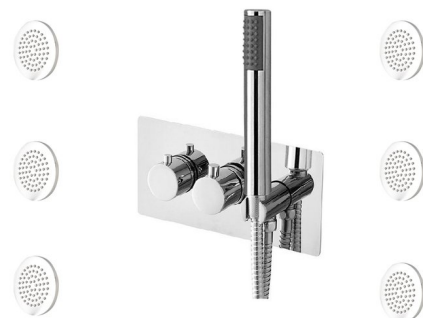

# RHAPSODY podomietkový sprchový set s podomietkovou sprchovou termostatickou batériou vrátane ručnej sprchy, 3 výstupy, chróm

 **SAPHO**

Objednací kód: 5509-01

## Základné informácie

Značka: Sapho  
Séria: RHAPSODY

## Vlastnosti

Farba: Chróm  
Materiál: Mosadz  
Tvar: Kruhové  
Inštalácia: Podomietková  
Druh ovládania: Termostat  
Druh prepínača na sprchu: Otočný  
Funkcia sprchy: Dážď  
Ostatné: 3 výstupy  
Hmotnosť / ks: 10.43 kg  
Balenie: 8 ks

## Náhradné diely

Prepínač kartuše (5509, 1102-43) (Objednací kód: ND5509P)

Termostatická kartuše WN337 (Objednací kód: NDWN337K)

**RHAPSODY podmietský sprchový set s  
podmietskou sprchovou termostatickou batériou  
vrátane ručnej sprchy, 3 výstupy, chróm**