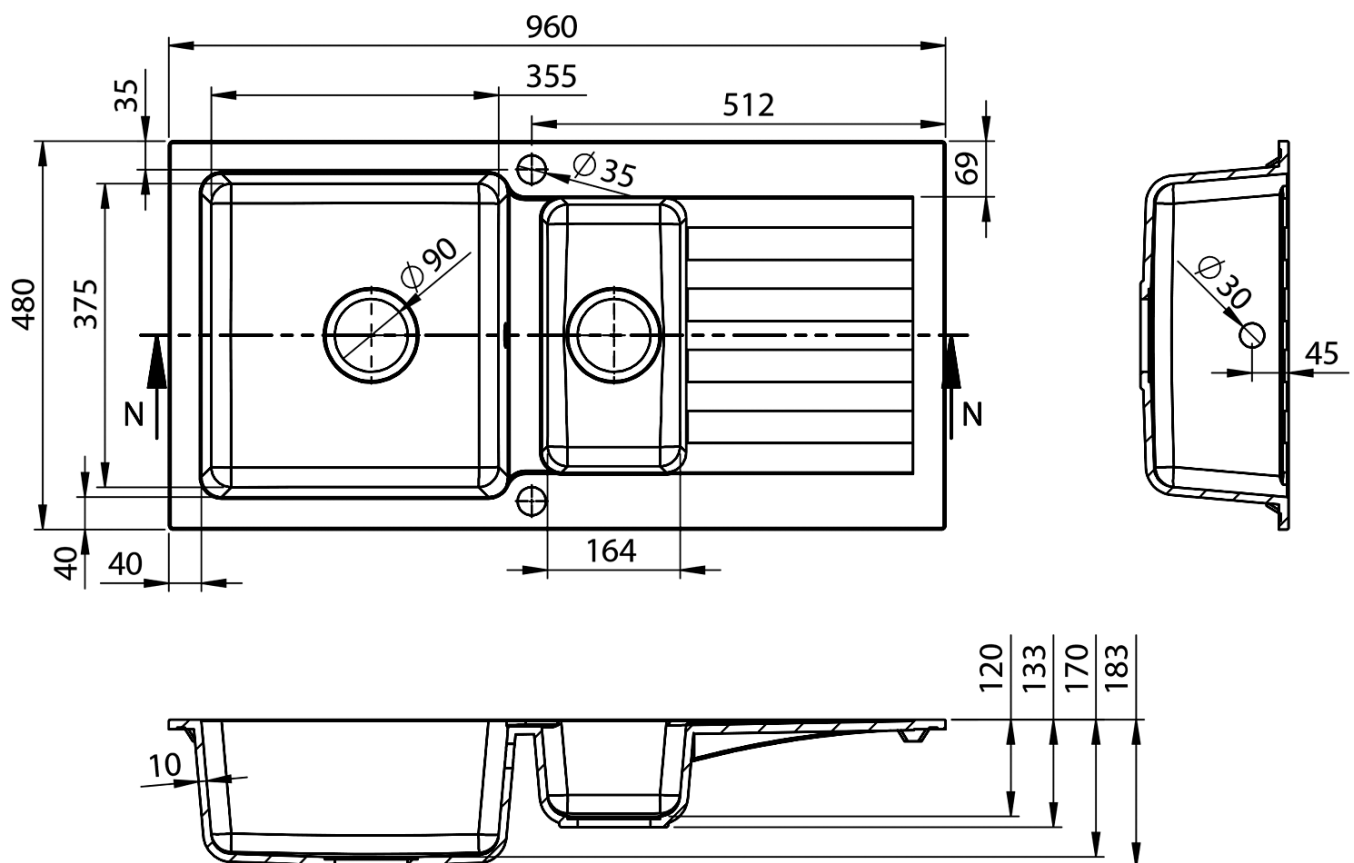

Drez granitový zabudovateľný s odkvapom a vaničkou, 96x48cm, čierny

 **SAPHO**

Objednací kód: GR1334

Základné informácie

Značka: Sapho

Rozmery

Šírka: 960 mm

Výška: 183 mm

Hĺbka: 480 mm

Vlastnosti

Farba: Čierna

Materiál: Granit

Inštalácia: Horná montáž

Počet otvorov pre batériu: 1 otvor

Prepad: ÁNO

Tvar: Obdĺžnik

Minimálna šírka drezovej skrinky: 800 mm

Odkladacia plocha: Vľavo/Vpravo otočením drezu

Balenie obsahuje: Sifón s odbočkou na práčku/umývačku,
Šablóna pre výrez

Hmotnosť / ks: 20.9 kg

Balenie: 1 ks

Záruka: 2 roky

Drez granitový zabudovateľný s odkvapom a vaničkou,
96x48cm, čierny

 SAPHO

Technický list

Drez granitový zabudovateľný s odkvapom a vaničkou,
96x48cm, čierny