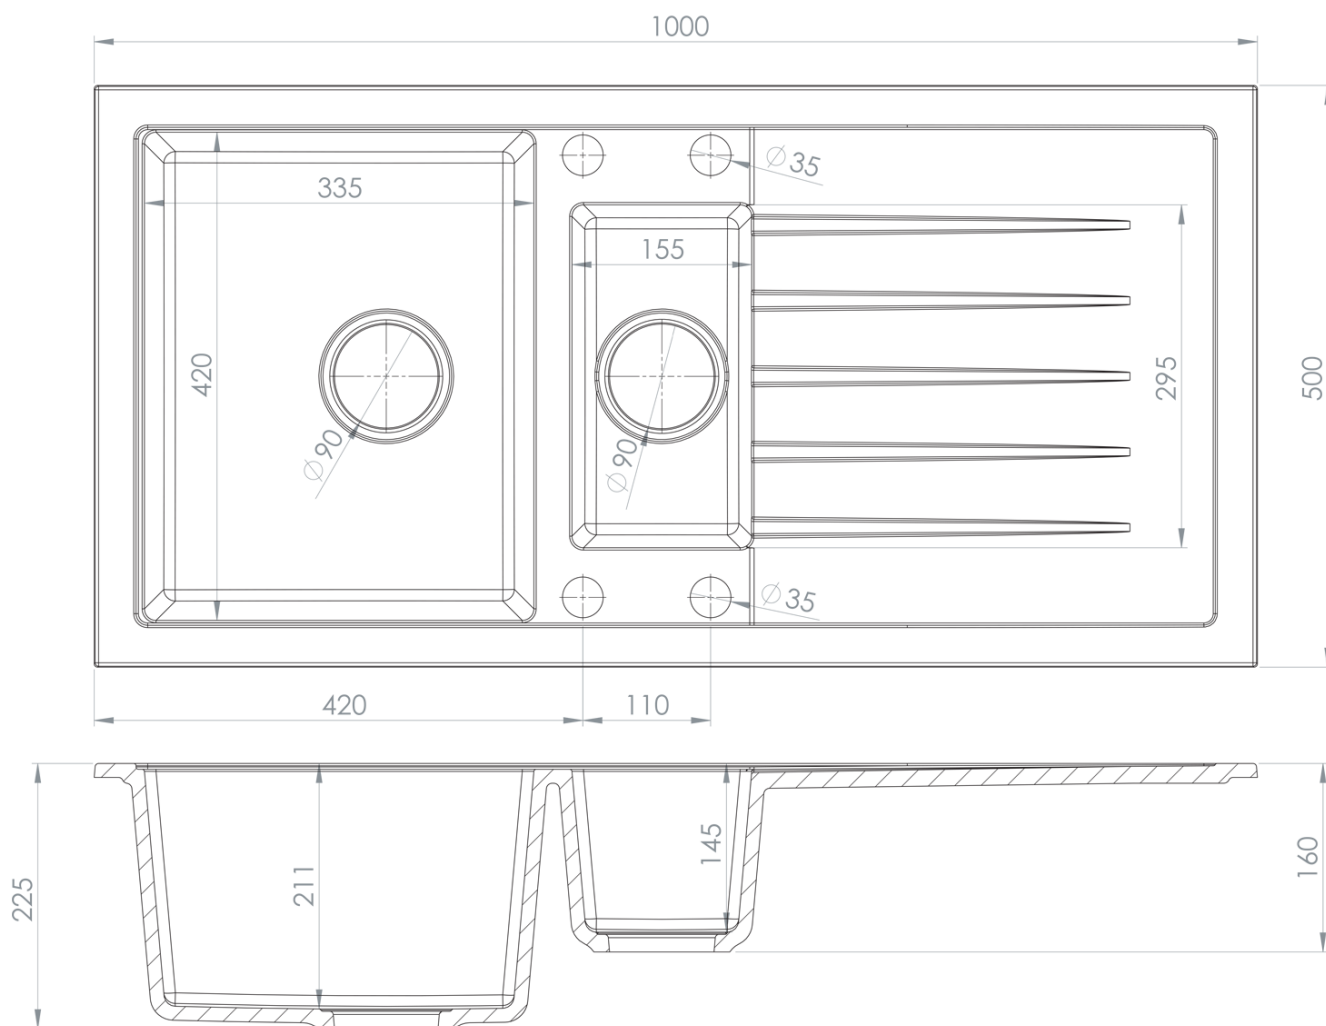

Drez granitový zabudovateľný s odkvapom a vaničkou, 100x50cm, čierny

 **SAPHO**

Objednací kód: GR1334

Základné informácie

Značka: Sapho

Rozmery

Šírka: 1000 mm

Výška: 160 mm

Hĺbka: 500 mm

Vlastnosti

Farba: Čierna

Materiál: Granit

Inštalácia: Horná montáž

Počet otvorov pre batériu: 1 otvor

Prepad: ÁNO

Tvar: Obdĺžnik

Minimálna šírka drezovej skrinky: 800 mm

Odkladacia plocha: Vľavo/Vpravo otočením drezu

Balenie obsahuje: Sifón s odbočkou na práčku/umývačku,
Šablóna pre výrez

Hmotnosť / ks: 20.9 kg

Balenie: 1 ks

Záruka: 2 roky

Technický list

Drez granitový zabudovateľný s odkvapom a vaničkou,
100x50cm, čierny