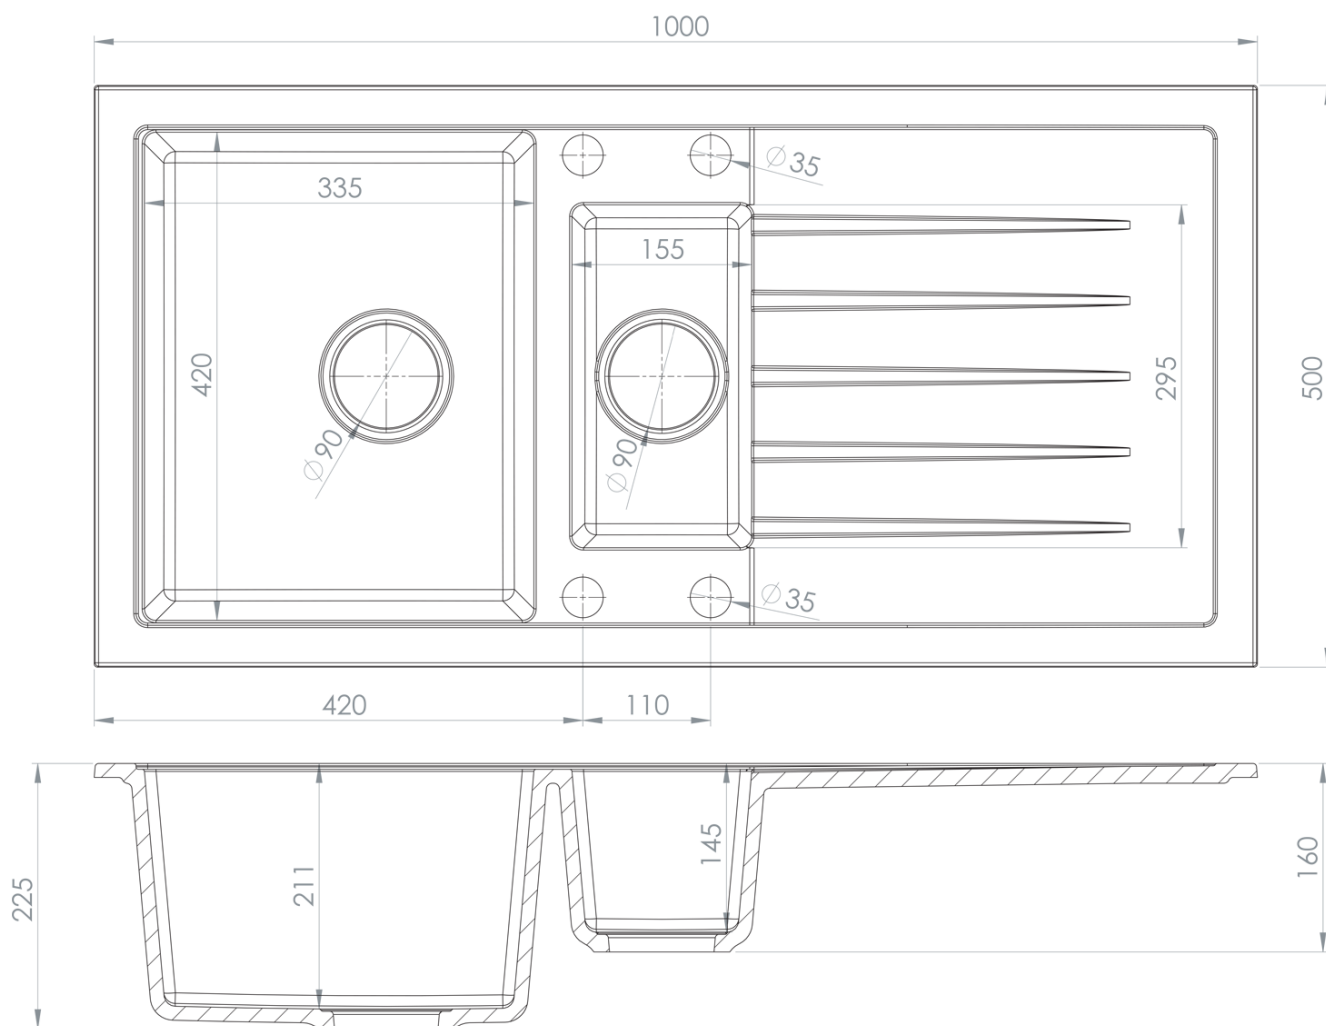

## Rozmery

Šírka: 1000 mm

Výška: 160 mm

Hĺbka: 500 mm

## Vlastnosti

Farba: Čierna

Materiál: Granit

Inštalácia: Horná montáž

Počet otvorov pre batériu: 1 otvor

Prepad: ÁNO

Tvar: Obdĺžnik

Minimálna šírka drezovej skrinky: 800 mm

Odkladacia plocha: Vľavo/Vpravo otočením drezu

Balenie obsahuje: Sifón s odbočkou na práčku/umývačku,  
Šablóna pre výrez

Hmotnosť / ks: 20.9 kg

Balenie: 1 ks

Záruka: 2 roky

## Technický list

Drez granitový zabudovateľný s odkvapom a vaničkou,  
100x50cm, čierny