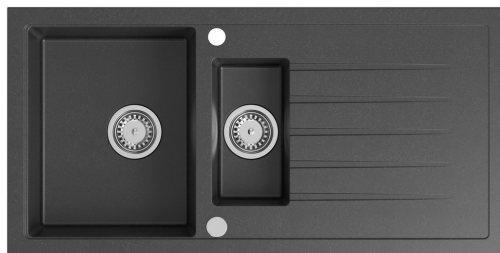

Drez granitový zabudovateľný s odkvapom a vaničkou, 100x50cm, čierny

 **SAPHO**

Objednací kód: GR1334

Základné informácie

Značka: Sapho

Rozmery

Šírka: 1000 mm

Výška: 160 mm

Hĺbka: 500 mm

Vlastnosti

Farba: Čierna

Materiál: Granit

Inštalácia: Horná montáž

Počet otvorov pre batériu: 1 otvor

Prepad: ÁNO

Tvar: Obdĺžnik

Minimálna šírka drezovej skrinky: 800 mm

Odkladacia plocha: Vľavo/Vpravo otočením drezu

Balenie obsahuje: Sifón s odbočkou na práčku/umývačku,
Šablóna pre výrez

Hmotnosť / ks: 20.9 kg

Balenie: 1 ks

Záruka: 2 roky

Technický list

Drez granitový zabudovateľný s odkvapom a vaničkou,
100x50cm, čierny