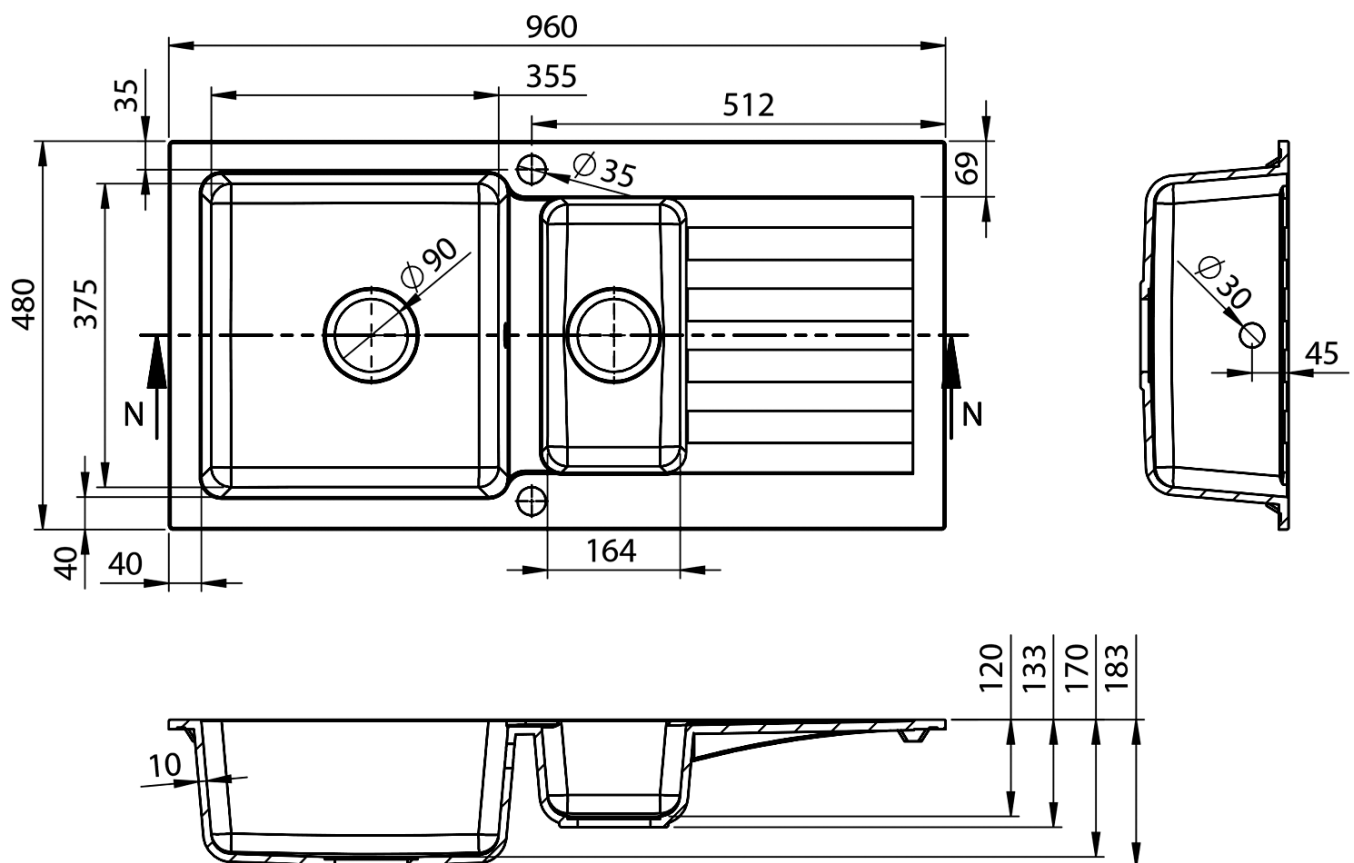

# Drez granitový zabudovateľný s odkvapom a vaničkou, 96x48cm, béžová

 **SAPHO**

Objednací kód: GR1332

## Rozmery

Šírka: 960 mm

Výška: 183 mm

Hĺbka: 480 mm

## Vlastnosti

Farba: Béžová

Materiál: Granit

Inštalácia: Horná montáž

Počet otvorov pre batériu: 1 otvor

Prepad: ÁNO

Tvar: Obdĺžnik

Minimálna šírka drezovej skrinky: 800 mm

Odkladacia plocha: Vľavo/Vpravo otočením drezu

Balenie obsahuje: Sifón s odbočkou na práčku/umývačku,  
Šablóna pre výrez

Hmotnosť / ks: 20.9 kg

Balenie: 1 ks

Záruka: 2 roky

Technický list

Drez granitový zabudovateľný s odkvapom a vaničkou,  
96x48cm, béžová