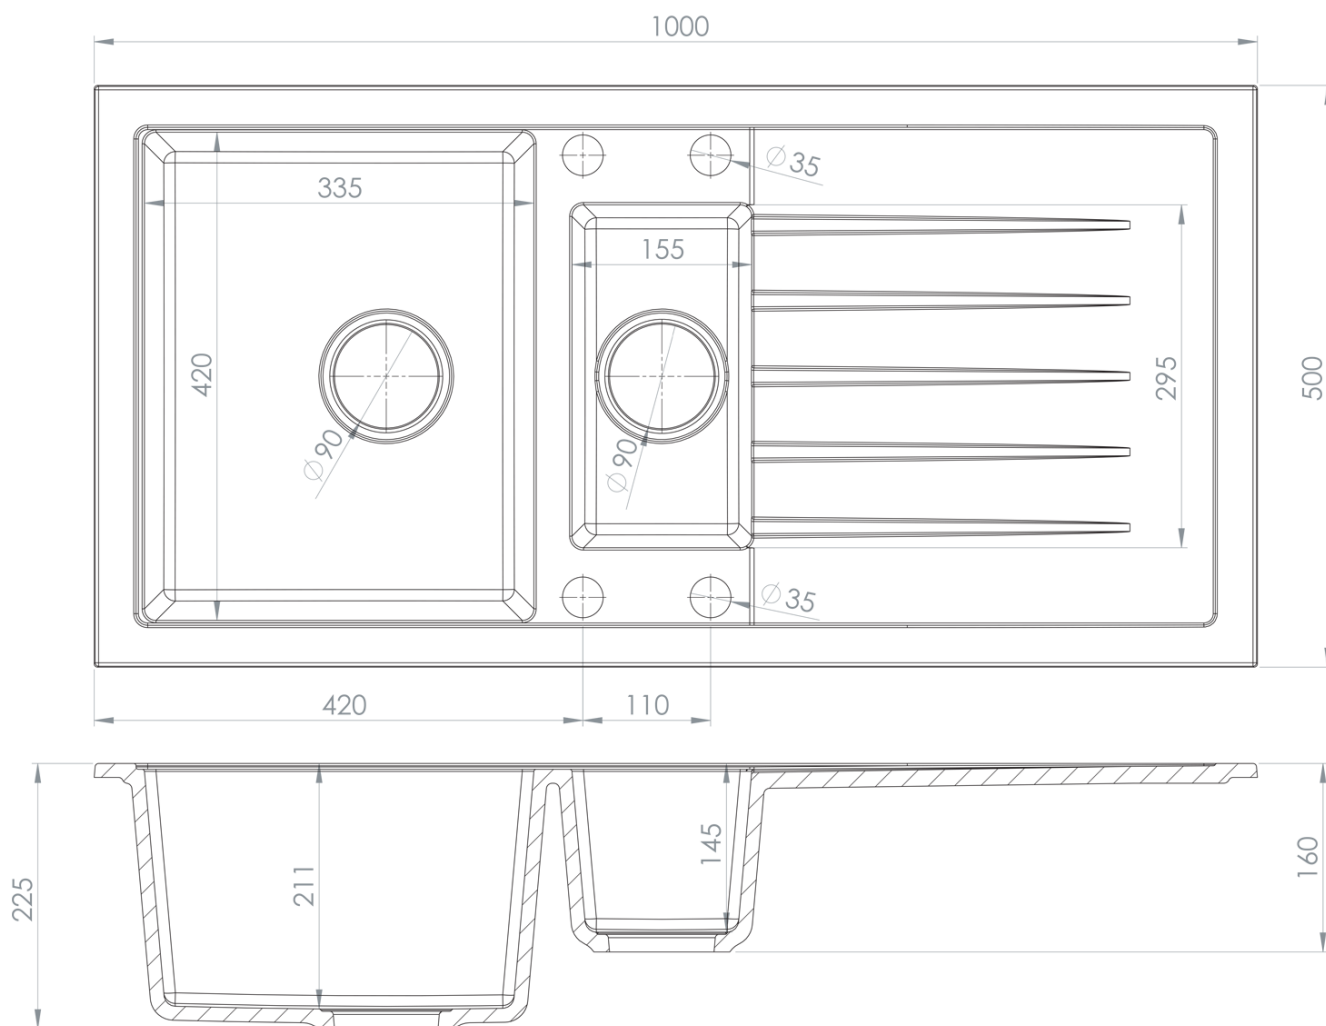

# Drez granitový zabudovateľný s odkvapom a vaničkou, 100x50cm, béžová

Objednací kód: GR1332

## Rozmery

Šírka: 1000 mm

Výška: 160 mm

Hĺbka: 500 mm

Minimálna šírka drezovej skrinky: 800 mm

Odkladacia plocha: Vľavo/Vpravo otočením drezu

Balenie obsahuje: Sifón s odbočkou na práčku/umývačku, Šablóna pre výrez, Výpust bez excentrického ovládania

Hmotnosť / ks: 20.9 kg

## Technický list

Drez granitový zabudovateľný s odkvapom a vaničkou,  
100x50cm, béžová