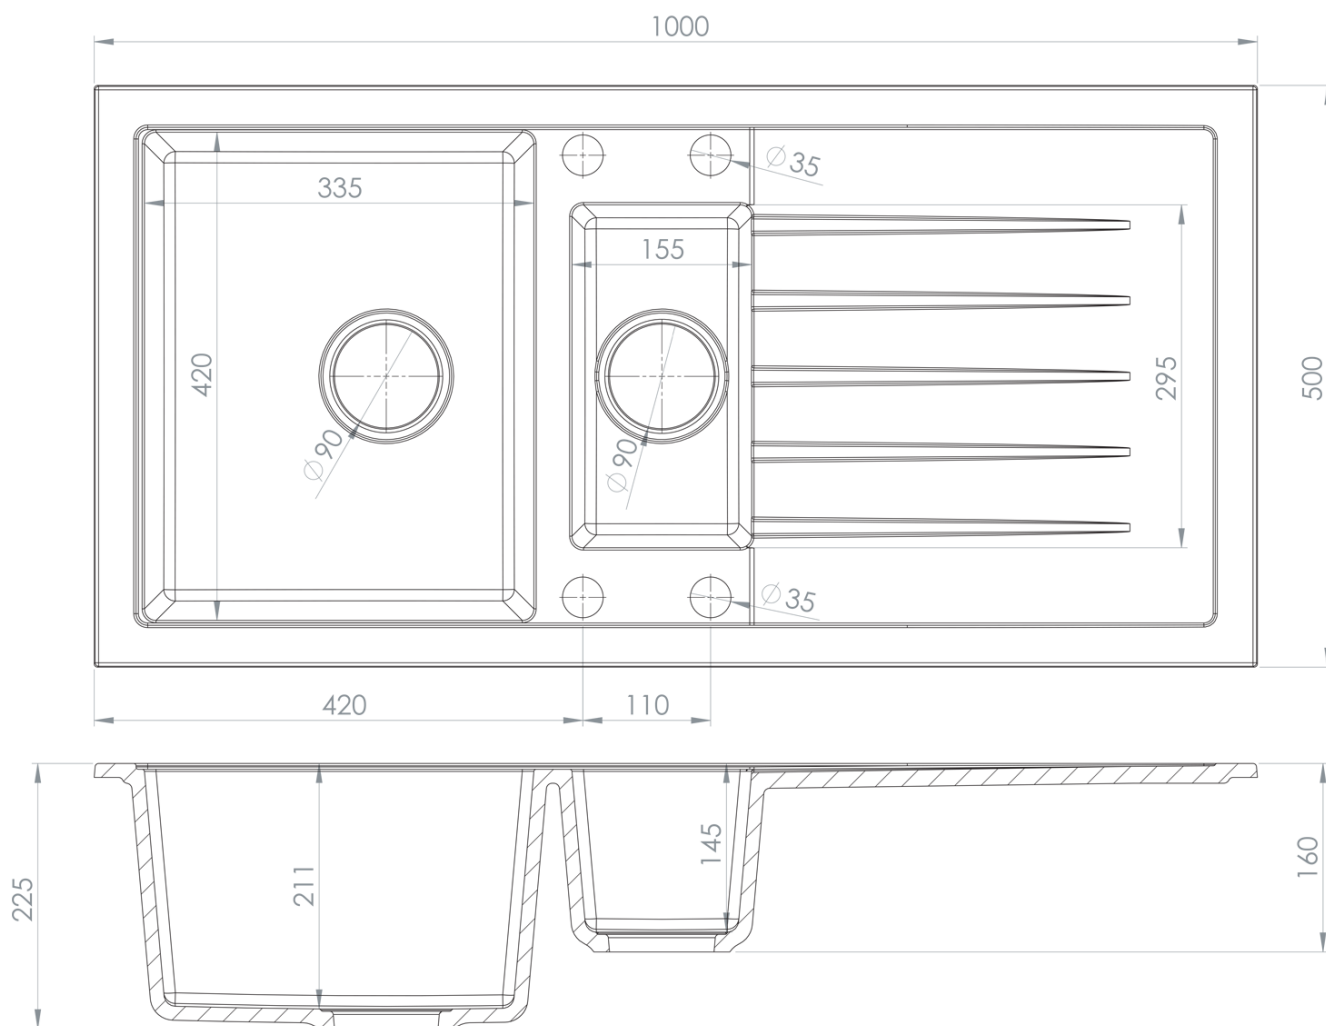

Drez granitový zabudovateľný s odkvapom a vaničkou, 100x50cm, béžová

Objednací kód: GR1332

Základné informácie

Značka: Sapho

Rozmery

Šírka: 1000 mm

Výška: 160 mm

Hĺbka: 500 mm

Vlastnosti

Farba: Béžová

Materiál: Granit

Inštalácia: Horná montáž

Počet otvorov pre batériu: 1 otvor

Prepad: ÁNO

Tvar: Obdĺžnik

Minimálna šírka drezovej skrinky: 800 mm

Odkladacia plocha: Vľavo/Vpravo otočením drezu

Balenie obsahuje: Sifón s odbočkou na práčku/umývačku,
Šablóna pre výrez

Hmotnosť / ks: 20.9 kg

Balenie: 1 ks

Záruka: 2 roky

Technický list

Drez granitový zabudovateľný s odkvapom a vaničkou,
100x50cm, béžová