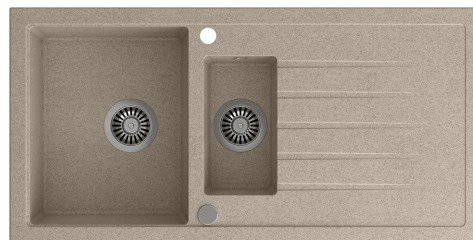

Drez granitový zabudovateľný s odkvapom a vaničkou, 100x50cm, béžová

Objednací kód: GR1332

Základné informácie

Značka: Sapho

Rozmery

Šírka: 1000 mm

Výška: 160 mm

Hĺbka: 500 mm

Vlastnosti

Záruka: 2 roky

Farba: Béžová

Materiál: Granit

Inštalácia: Horná montáž

Počet otvorov pre batériu: 1 otvor

Prepad: ÁNO

Tvar: Obdĺžnik

Minimálna šírka drezovej skrinky: 800 mm

Odkladacia plocha: Vľavo/Vpravo otočením drezu

Balenie obsahuje: Sifón s odbočkou na práčku/umývačku, Šablóna pre výrez, Výpust bez excentrického ovládania

Hmotnosť / ks: 20.9 kg

Balenie: 1 ks

3D model: ÁNO

Náhradné diely

Odtoková súprava pre drez s dvoma výpusťami (Objednací kód: 155.129.0)

Drezová nerez výpusť 6/4" (Objednací kód: 155.121.0)

Drezová výpusť drezu 6/4", s prepacom (Objednací kód: 155.123.0)