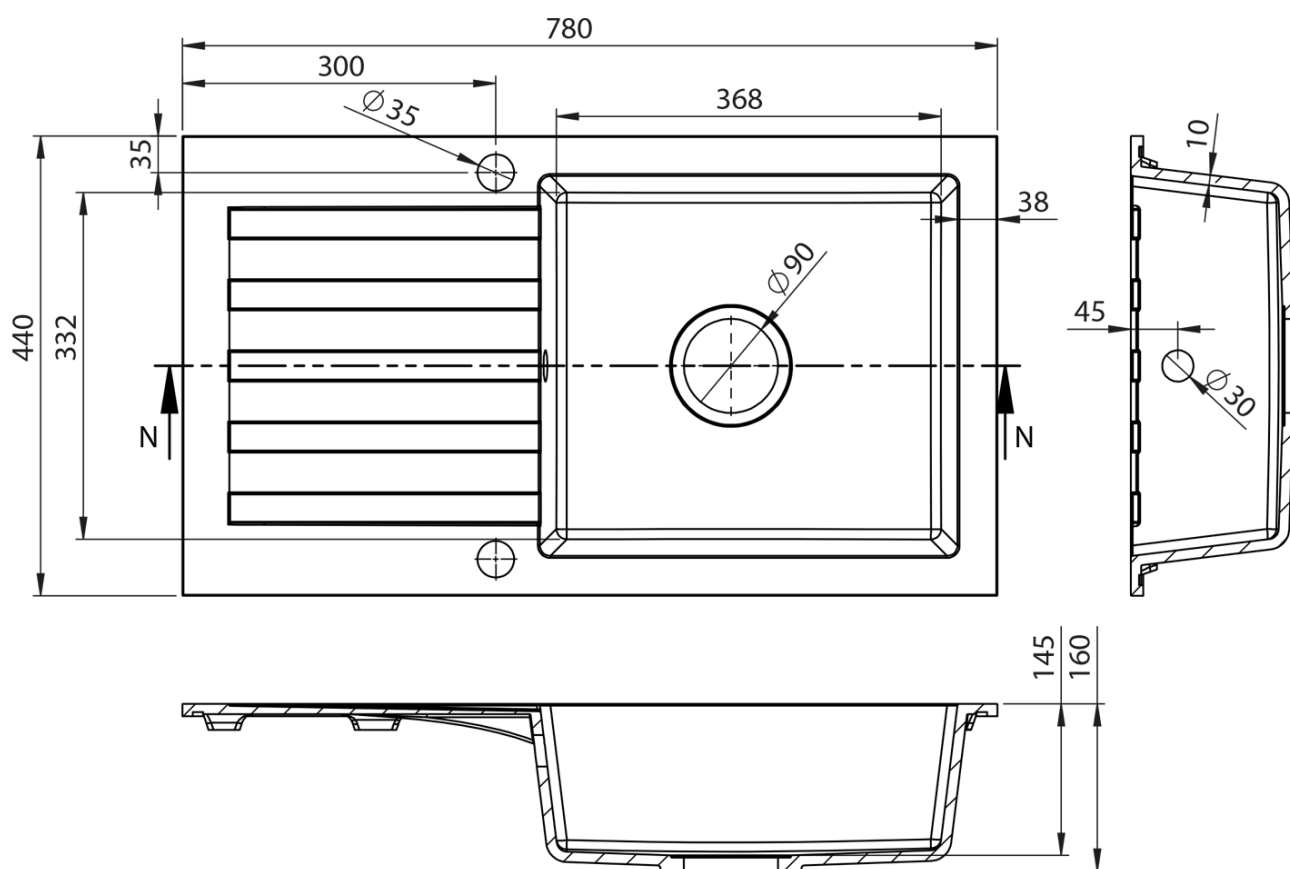

Drez granitový zabudovateľný s odkvapom, 78x44cm, čierny

 **SAPHO**

Objednací kód: GR7204

Základné informácie

Značka: Sapho

Rozmery

Šírka: 780 mm

Výška: 160 mm

Hĺbka: 440 mm

Vlastnosti

Farba: Čierna

Materiál: Granit

Inštalácia: Horná montáž

Počet otvorov pre batériu: 1 otvor

Prepad: ÁNO

Tvar: Obdĺžnik

Náhradné diely

Drezový sifón šetriaci miesto s prepacom a odbočkou 6/4", DN40, biela (Objednací kód: 155.126.0)

Nerezová výpusť drezu 6/4" s ovládaním (Objednací kód: 155.122.0)

Drez granitový zabudovateľný s odkvapom, 78x44cm,
čierny

 SAPHO

Technický list

Drez granitový zabudovateľný s odkvapom, 78x44cm,
čierny

SAPHO