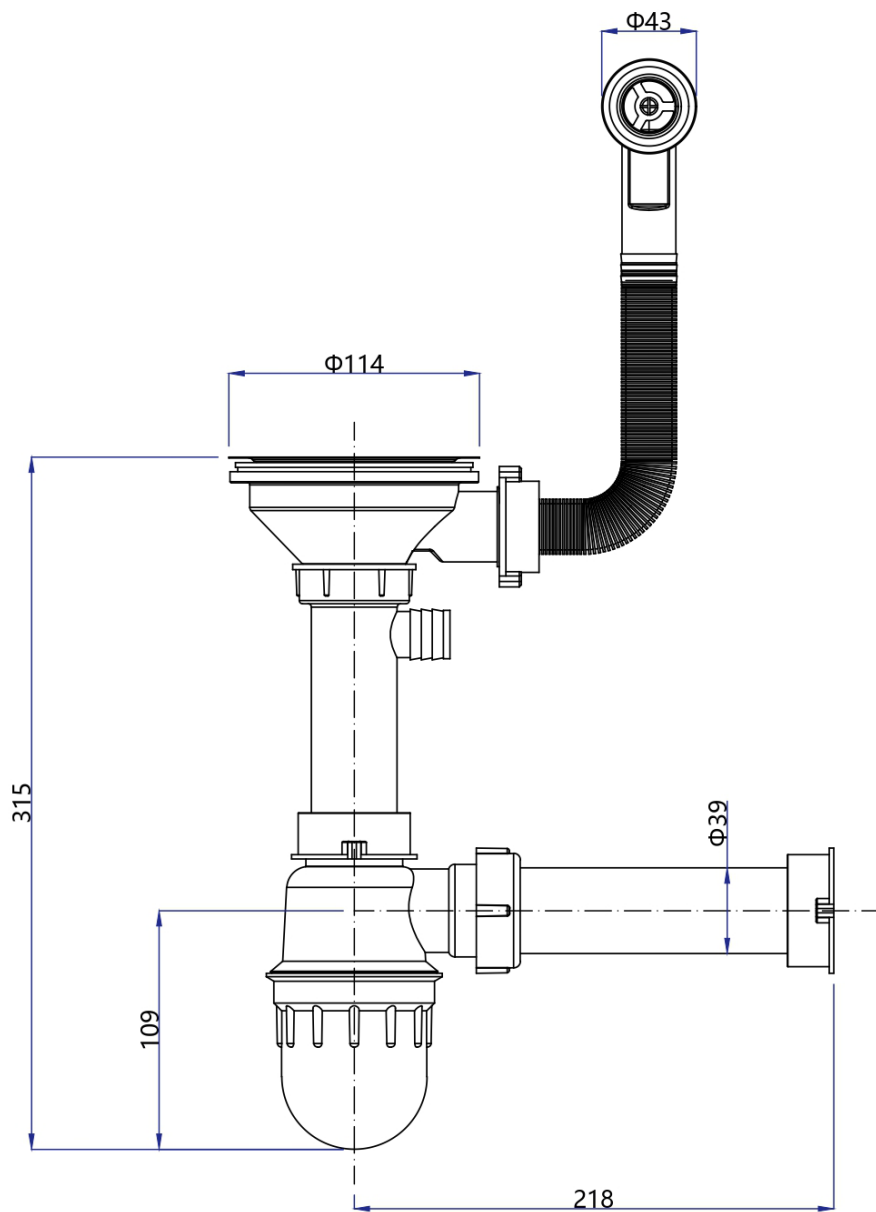

Drez granitový zabudovateľný s odkapem, 77x44cm, béžová

Objednací kód: GR7202

Základné informácie

Značka: Sapho

Rozmery

Šírka: 770 mm

Výška: 176 mm

Hĺbka: 440 mm

Vlastnosti

Farba: Béžová

Materiál: Granit

Inštalácia: Horná montáž

Počet otvorov pre batériu: 1 otvor

Prepad: ÁNO

Tvar: Obdĺžnik

Minimálna šírka drezovej skrinky: 600 mm

Odkladacia plocha: Vľavo/Vpravo otočením drezu

Balenie obsahuje: Sifón s odbočkou na práčku/umývačku,
Šablóna pre výrez

Hmotnosť / ks: 14.1 kg

Balenie: 1 ks

Záruka: 2 roky

Náhradné diely

Drezový sifón šetriaci miesto s prepacom a odbočkou 6/4", DN40, biela (Objednací kód: 155.126.0)

Nerezová výpusť drezu 6/4" s ovládaním (Objednací kód: 155.122.0)

Technický list

Drez granitový zabudovateľný s odkapem, 77x44cm,
béžová

 **SAPHO**