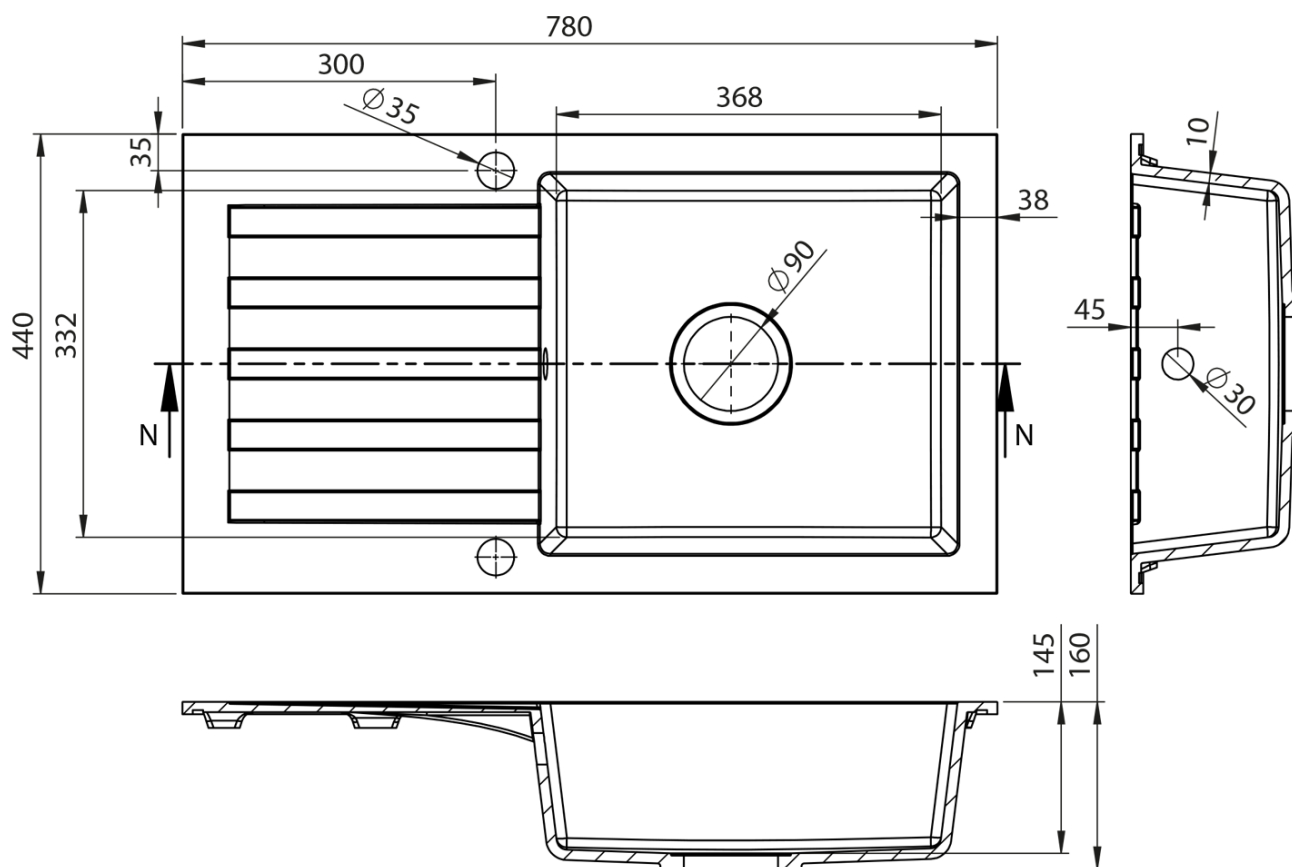

Drez granitový zabudovateľný s odkapem, 78x44cm, béžová

Objednací kód: GR7202

Základné informácie

Značka: Sapho

Rozmery

Šírka: 780 mm

Výška: 160 mm

Hĺbka: 440 mm

Vlastnosti

Farba: Béžová

Materiál: Granit

Inštalácia: Horná montáž

Počet otvorov pre batériu: 1 otvor

Prepad: ÁNO

Tvar: Obdĺžnik

Minimálna šírka drezovej skrinky: 600 mm

Odkladacia plocha: Vľavo/Vpravo otočením drezu

Balenie obsahuje: Sifón s odbočkou na práčku/umývačku,

Šablóna pre výrez

Hmotnosť / ks: 14.1 kg

Balenie: 1 ks

Záruka: 2 roky

Náhradné diely

Drezový sifón šetriaci miesto s prepacom a odbočkou 6/4", DN40, biela (Objednací kód: 155.126.0)

Nerezová výpusť drezu 6/4" s ovládaním (Objednací kód: 155.122.0)

Technický list

Drez granitový zabudovateľný s odkapem, 78x44cm,
béžová

SAPHO