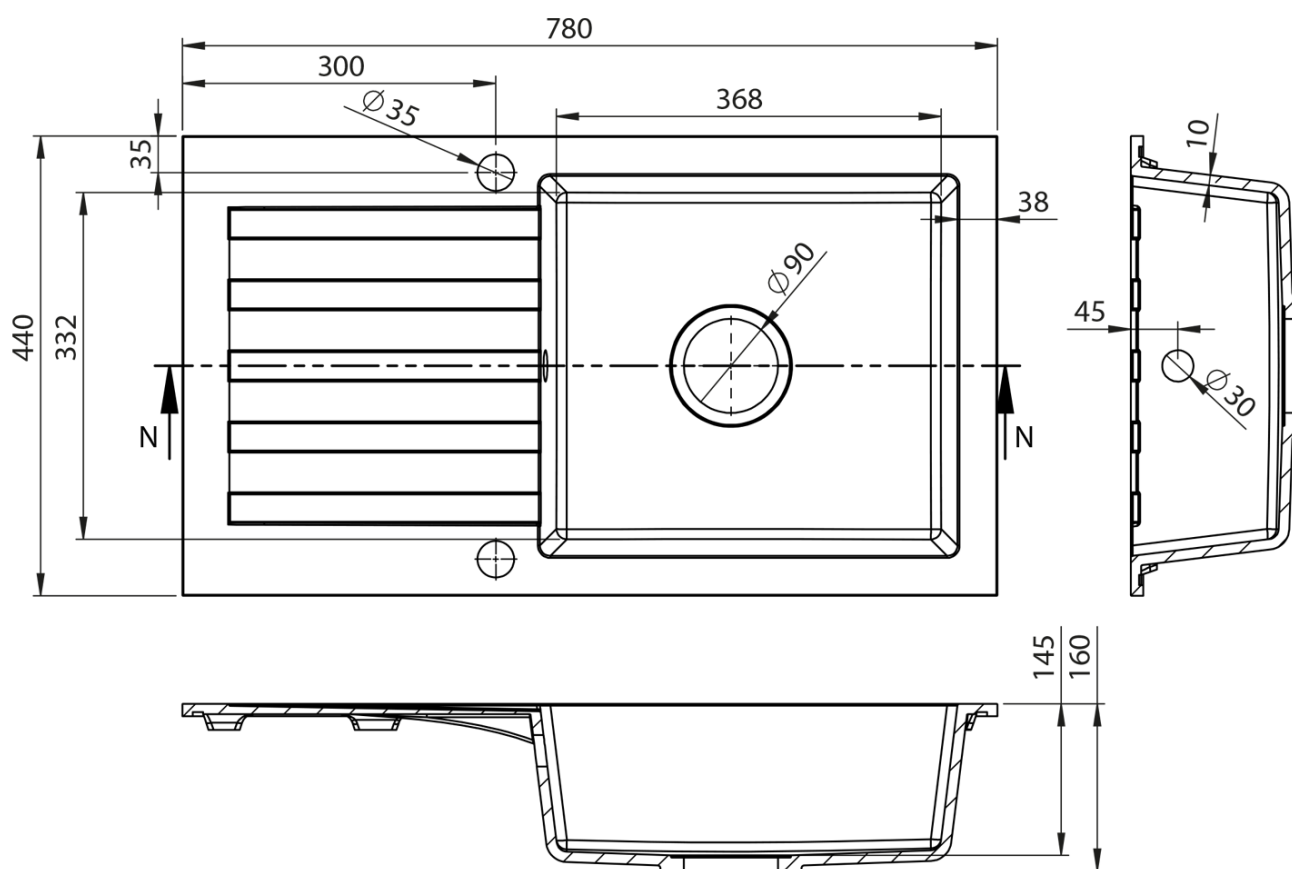

Drez granitový zabudovateľný s odkapem, 78x44cm, béžová

 **SAPHO**

Objednací kód: GR7202

Základné informácie

Značka: Sapho

Rozmery

Šírka: 780 mm

Výška: 160 mm

Hĺbka: 440 mm

Vlastnosti

Farba: Béžová

Materiál: Granit

Inštalácia: Horná montáž

Počet otvorov pre batériu: 1 otvor

Prepad: ÁNO

Tvar: Obdĺžnik

Minimálna šírka drezovej skrinky: 600 mm

Odkladacia plocha: Vľavo/Vpravo otočením drezu

Balenie obsahuje: Sifón s odbočkou na práčku/umývačku,
Šablóna pre výrez

Hmotnosť / ks: 14.1 kg

Balenie: 1 ks

Záruka: 2 roky

Náhradné diely

Drezový sifón šetriaci miesto s prepacom a odbočkou 6/4", DN40, biela (Objednací kód: 155.126.0)

Nerezová výpusť drezu 6/4" s ovládaním (Objednací kód: 155.122.0)

Technický list

Drez granitový zabudovateľný s odkapem, 78x44cm,
béžová