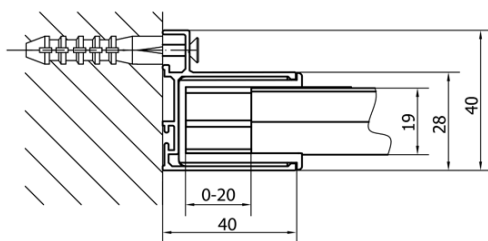

DEEP obdĺžniková sprchová zástena 1600x750mm L/P varianta, číre sklo

Objednací kód: MD1616MD3116

Základné informácie

Značka: Polysan
Séria: DEEP

Rozmery

Šírka: 1600 mm
Výška: 1650 mm
Hĺbka: 750 mm

Vlastnosti

Farba profilu: Chróm - Leštený hliník
Tvar: Obdĺžnikové zásteny
Typ otvárania: Posuvné
Smer otvárania: Univerzálne
Šírka vstupu: 680 mm
Typ výplne: Číre sklo
Hrúbka skla: 6 mm
Hmotnosť / ks: 55.93 kg
Balenie: 2 ks
Záruka: 2 roky

Odporúčame prikúpiť

- 1 ks Vaňová súprava Click Clack, L-900mm, 6/4", ABS/chrom (Objednací kód: 164.390.1)
- 1 ks DEEP hlboká sprchová vanička, obdĺžnik 160x75x26cm, biela (Objednací kód: 72385)

DEEP obdĺžniková sprchová zástena 1600x750mm
L/P varianta, číre sklo

Technický list

MODEL	A	B	C
MD1116	1090-1130	~480	~430
MD1216	1190-1230	~530	~480
MD1316	1290-1330	~580	~530
MD1416	1390-1430	~630	~580
MD1516	1490-1530	~680	~630
MD1616	1590-1630	~730	~680

MODEL	D
MD3116	730-750
MD3316	880-900