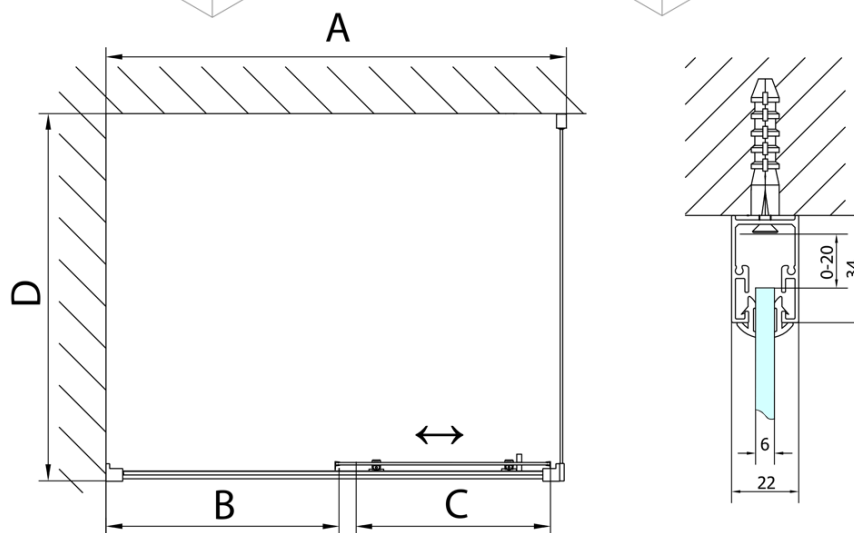

DEEP obdĺžniková sprchová zástena 1600x750mm
L/P varianta, číre sklo

Technický list

MODEL	A	B	C
MD1116	1090-1130	~480	~430
MD1216	1190-1230	~530	~480
MD1316	1290-1330	~580	~530
MD1416	1390-1430	~630	~580
MD1516	1490-1530	~680	~630
MD1616	1590-1630	~730	~680

MODEL	D
MD3116	730-750
MD3316	880-900