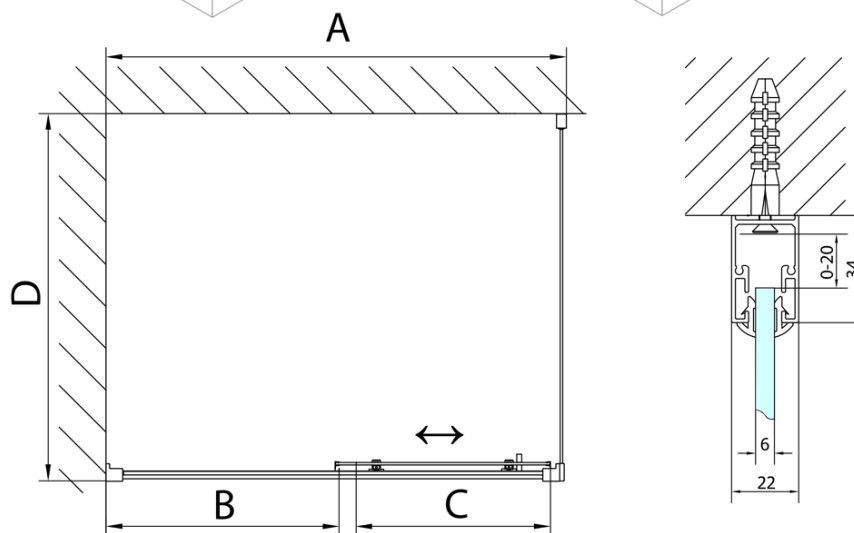

DEEP obdĺžniková sprchová zástena 1600x750mm L/P varianta, číre sklo

Objednací kód: MD1616MD3116

Základné informácie

Značka: Polysan

Séria: DEEP

Rozmery

Šírka: 1600 mm

Výška: 1650 mm

Hĺbka: 750 mm

Vlastnosti

Farba profilu: Chróm - Leštený hliník

Tvar: Obdĺžnikové zásteny

Typ otvárania: Posuvné

Smer otvárania: Univerzálne

Šírka vstupu: 680 mm

Typ výplne: Číre sklo

Hrúbka skla: 6 mm

Hmotnosť / ks: 55.93 kg

Balenie: 2 ks

Záruka: 2 roky

DEEP obdĺžniková sprchová zástena 1600x750mm
L/P varianta, číre sklo

Technický list

MODEL	A	B	C
MD1116	1090-1130	~480	~430
MD1216	1190-1230	~530	~480
MD1316	1290-1330	~580	~530
MD1416	1390-1430	~630	~580
MD1516	1490-1530	~680	~630
MD1616	1590-1630	~730	~680