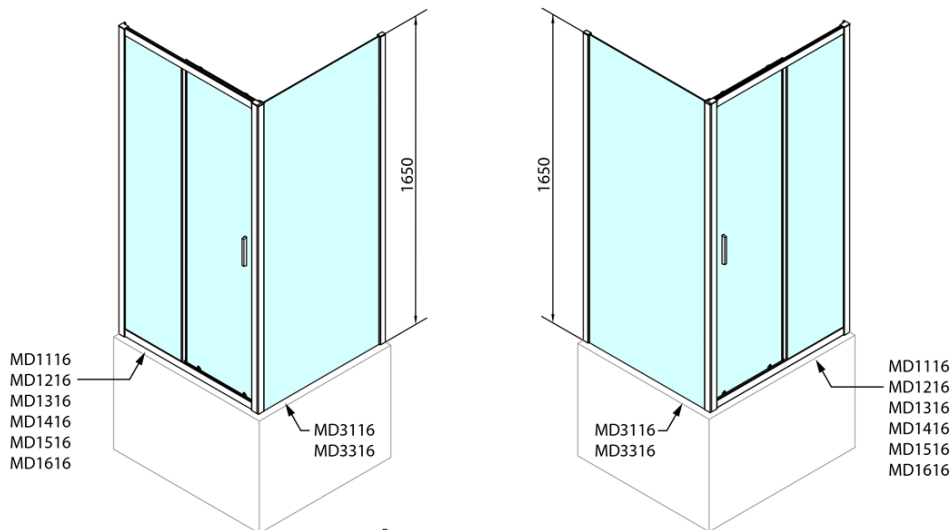

DEEP obdĺžniková sprchová zástena 1600x750mm L/P varianta, číre sklo

Objednací kód: MD1616MD3116

Základné informácie

Značka: Polysan

Séria: DEEP

Rozmery

Šírka: 1600 mm

Výška: 1650 mm

Hĺbka: 750 mm

Vlastnosti

Záruka: 2 roky

Hmotnosť / ks: 56 kg

Balenie: 2 ks

Farba profilu: Chróm

Tvar: Obdĺžnikové zásteny

Typ otvárania: Posuvné

Smer otvárania: Univerzálne

Šírka vstupu: 680 mm

Typ výplne: Číre sklo

Hrúbka skla: 6 mm

Odporúčame prikúpiť

1 ks Vaňová súprava, click-clack, dĺžka 1200mm, zátka 72mm, chróm (Objednací kód: 71858)

1 ks DEEP hlboká sprchová vanička, obdĺžnik 160x75x26cm, biela (Objednací kód: 72385)

DEEP obdĺžniková sprchová zástena 1600x750mm
L/P varianta, číre sklo

Technický list

MODEL	A	B	C
MD1116	1090-1130	~480	~430
MD1216	1190-1230	~530	~480
MD1316	1290-1330	~580	~530
MD1416	1390-1430	~630	~580
MD1516	1490-1530	~680	~630
MD1616	1590-1630	~730	~680