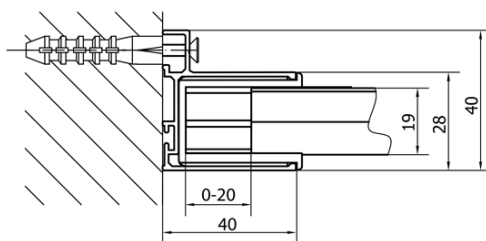

DEEP obdĺžniková sprchová zástena 1600x750mm L/P varianta, číre sklo

Objednací kód: MD1616MD3116

Základné informácie

Značka: Polysan

Séria: DEEP

Rozmery

Šírka: 1600 mm

Výška: 1650 mm

Hĺbka: 750 mm

Vlastnosti

Farba profilu: Chróm - Leštený hliník

Tvar: Obdĺžnikové zásteny

Typ otvárania: Posuvné

Smer otvárania: Univerzálne

Šírka vstupu: 680 mm

Typ výplne: Číre sklo

Hrúbka skla: 6 mm

Hmotnosť / ks: 55.93 kg

Balenie: 2 ks

Záruka: 2 roky

DEEP obdĺžniková sprchová zástena 1600x750mm
L/P varianta, číre sklo

Technický list

MODEL	A	B	C
MD1116	1090-1130	~480	~430
MD1216	1190-1230	~530	~480
MD1316	1290-1330	~580	~530
MD1416	1390-1430	~630	~580
MD1516	1490-1530	~680	~630
MD1616	1590-1630	~730	~680