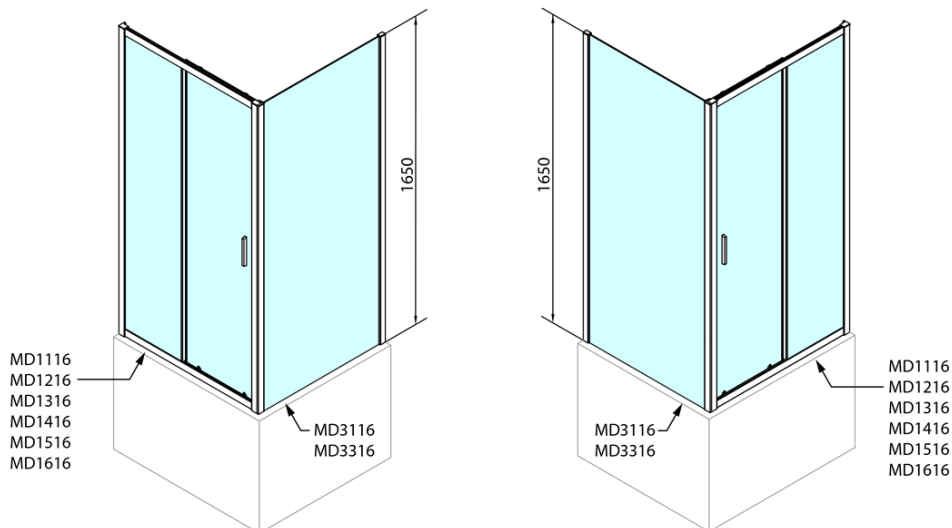

DEEP obdĺžniková sprchová zástena 1600x750mm
L/P varianta, číre sklo

Technický list

MODEL	A	B	C
MD1116	1090-1130	~480	~430
MD1216	1190-1230	~530	~480
MD1316	1290-1330	~580	~530
MD1416	1390-1430	~630	~580
MD1516	1490-1530	~680	~630
MD1616	1590-1630	~730	~680

MODEL	D
MD3116	730-750
MD3316	880-900