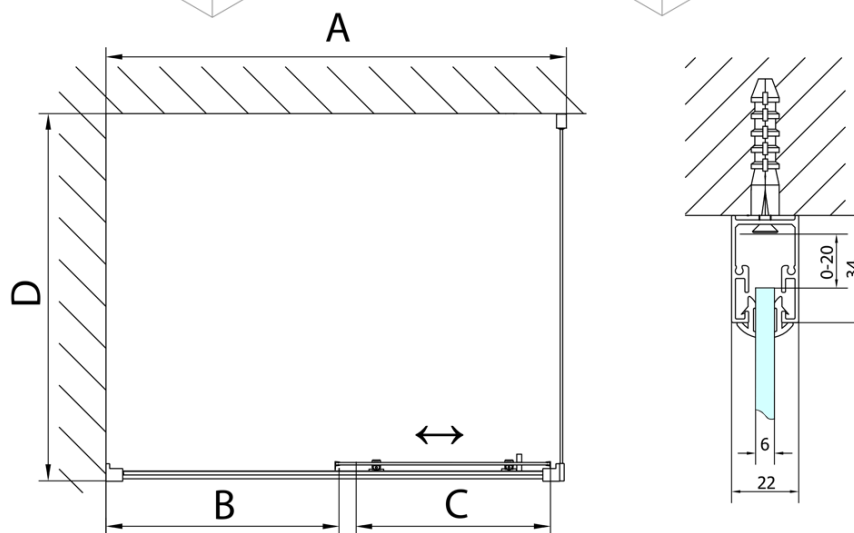

DEEP obdĺžniková sprchová zástena 1600x750mm L/P varianta, číre sklo

Objednací kód: MD1616MD3116

Základné informácie

Značka: Polysan

Séria: DEEP

Rozmery

Šírka: 1600 mm

Výška: 1650 mm

Hĺbka: 750 mm

Vlastnosti

Záruka: 2 roky

Hmotnosť / ks: 56 kg

Balenie: 2 ks

Farba profilu: Chróm

Tvar: Obdĺžnikové zásteny

Typ otvárania: Posuvné

Smer otvárania: Univerzálne

Šírka vstupu: 680 mm

Typ výplne: Číre sklo

Hrúbka skla: 6 mm

Odporúčame prikúpiť

1 ks Vaňová súprava, click-clack, dĺžka 1200mm, zátka 72mm, chróm (Objednací kód: 71858)

1 ks DEEP hlboká sprchová vanička, obdĺžnik 160x75x26cm, biela (Objednací kód: 72385)

DEEP obdĺžniková sprchová zástena 1600x750mm
L/P varianta, číre sklo

Technický list

MODEL	A	B	C
MD1116	1090-1130	~480	~430
MD1216	1190-1230	~530	~480
MD1316	1290-1330	~580	~530
MD1416	1390-1430	~630	~580
MD1516	1490-1530	~680	~630
MD1616	1590-1630	~730	~680