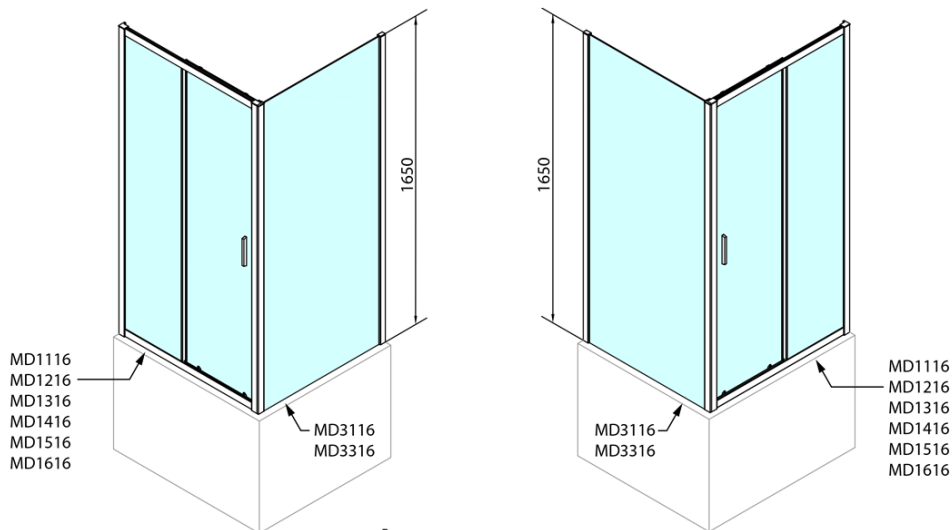

DEEP obdĺžniková sprchová zástena 1600x750mm L/P varianta, číre sklo

Objednací kód: MD1616MD3116

Základné informácie

Značka: Polysan

Séria: DEEP

Rozmery

Šírka: 1600 mm

Výška: 1650 mm

Hĺbka: 750 mm

Vlastnosti

Farba profilu: Chróm - Leštený hliník

Tvar: Obdĺžnikové zásteny

Typ otvárania: Posuvné

Smer otvárania: Univerzálne

Šírka vstupu: 680 mm

Typ výplne: Číre sklo

Hrúbka skla: 6 mm

Hmotnosť / ks: 55.93 kg

Balenie: 2 ks

Záruka: 2 roky

DEEP obdĺžniková sprchová zástena 1600x750mm
L/P varianta, číre sklo

Technický list

MODEL	A	B	C
MD1116	1090-1130	~480	~430
MD1216	1190-1230	~530	~480
MD1316	1290-1330	~580	~530
MD1416	1390-1430	~630	~580
MD1516	1490-1530	~680	~630
MD1616	1590-1630	~730	~680