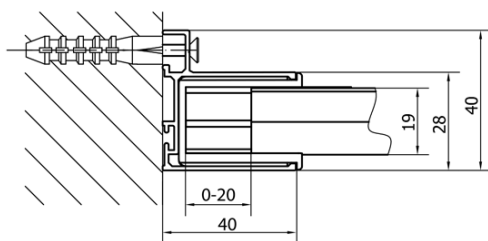

DEEP obdĺžniková sprchová zástena 1600x750mm L/P varianta, číre sklo

Objednací kód: MD1616MD3116

Základné informácie

Značka: Polysan

Séria: DEEP

Rozmery

Šírka: 1600 mm

Výška: 1650 mm

Hĺbka: 750 mm

Vlastnosti

Záruka: 2 roky

Hmotnosť / ks: 56 kg

Balenie: 2 ks

Farba profilu: Chróm

Tvar: Obdĺžnikové zásteny

Typ otvárania: Posuvné

Smer otvárania: Univerzálne

Šírka vstupu: 680 mm

Typ výplne: Číre sklo

Hrúbka skla: 6 mm

Odporúčame prikúpiť

1 ks Vaňová súprava, click-clack, dĺžka 1200mm, zátka 72mm, chróm (Objednací kód: 71858)

1 ks DEEP hlboká sprchová vanička, obdĺžnik 160x75x26cm, biela (Objednací kód: 72385)

DEEP obdĺžniková sprchová zástena 1600x750mm
L/P varianta, číre sklo

Technický list

MODEL	A	B	C
MD1116	1090-1130	~480	~430
MD1216	1190-1230	~530	~480
MD1316	1290-1330	~580	~530
MD1416	1390-1430	~630	~580
MD1516	1490-1530	~680	~630
MD1616	1590-1630	~730	~680