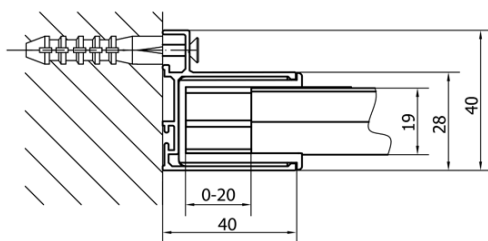

## Rozmery

Šírka: 1500 mm

Výška: 1650 mm

Hĺbka: 750 mm

## Vlastnosti

Farba profilu: Chróm - Leštený hliník

Tvar: Obdĺžnikové zásteny

Typ otvárania: Posuvné

Smer otvárania: Univerzálne

Šírka vstupu: 630 mm

Typ výplne: Číre sklo

Hrúbka skla: 6 mm

## Odporúčame prikúpiť

1 ks DEEP hlboká sprchová vanička, obdĺžnik 150x75x26cm, biela (Objednací kód: 72384)

1 ks Vaňová súprava Click Clack, L-900mm, 6/4", ABS/chrom (Objednací kód: 164.390.1)

DEEP obdĺžniková sprchová zástena 1500x750mm  
L/P varianta, číre sklo

Technický list

MODEL	A	B	C
MD1116	1090-1130	~480	~430
MD1216	1190-1230	~530	~480
MD1316	1290-1330	~580	~530
MD1416	1390-1430	~630	~580
MD1516	1490-1530	~680	~630
MD1616	1590-1630	~730	~680

MODEL	D
MD3116	730-750
MD3316	880-900