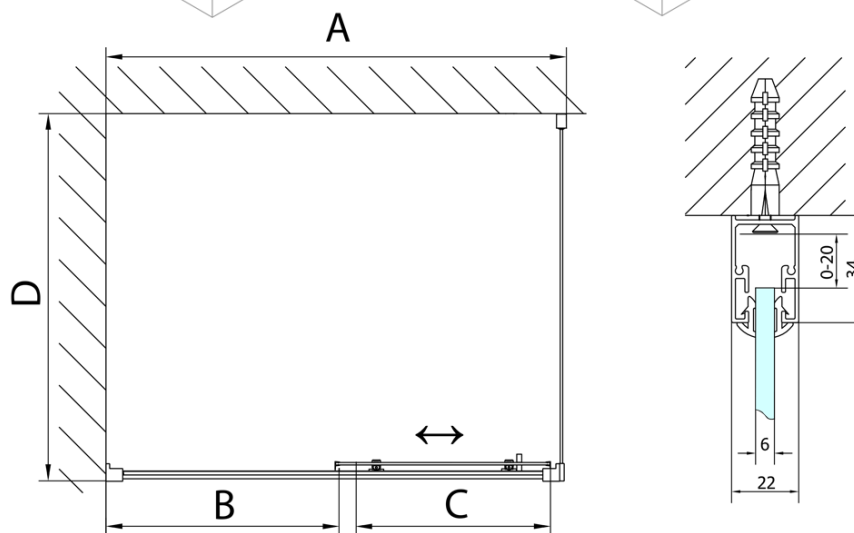

DEEP obdĺžniková sprchová zástena 1500x750mm L/P varianta, číre sklo

Objednací kód: MD1516MD3116

Základné informácie

Značka: Polysan

Séria: DEEP

Rozmery

Šírka: 1500 mm

Výška: 1650 mm

Hĺbka: 750 mm

Vlastnosti

Farba profilu: Chróm - Leštený hliník

Tvar: Obdĺžnikové zásteny

Typ otvárania: Posuvné

Smer otvárania: Univerzálne

Šírka vstupu: 630 mm

Typ výplne: Číre sklo

Hrúbka skla: 6 mm

Hmotnosť / ks: 53.93 kg

Balenie: 2 ks

Záruka: 2 roky

Odporúčame prikúpiť

1 ks DEEP hlboká sprchová vanička, obdĺžnik 150x75x26cm, biela (Objednací kód: 72384)

1 ks Vaňová súprava Click Clack, L-900mm, 6/4", ABS/chrom (Objednací kód: 164.390.1)

DEEP obdĺžniková sprchová zástena 1500x750mm
L/P varianta, číre sklo

Technický list

MODEL	A	B	C
MD1116	1090-1130	~480	~430
MD1216	1190-1230	~530	~480
MD1316	1290-1330	~580	~530
MD1416	1390-1430	~630	~580
MD1516	1490-1530	~680	~630
MD1616	1590-1630	~730	~680