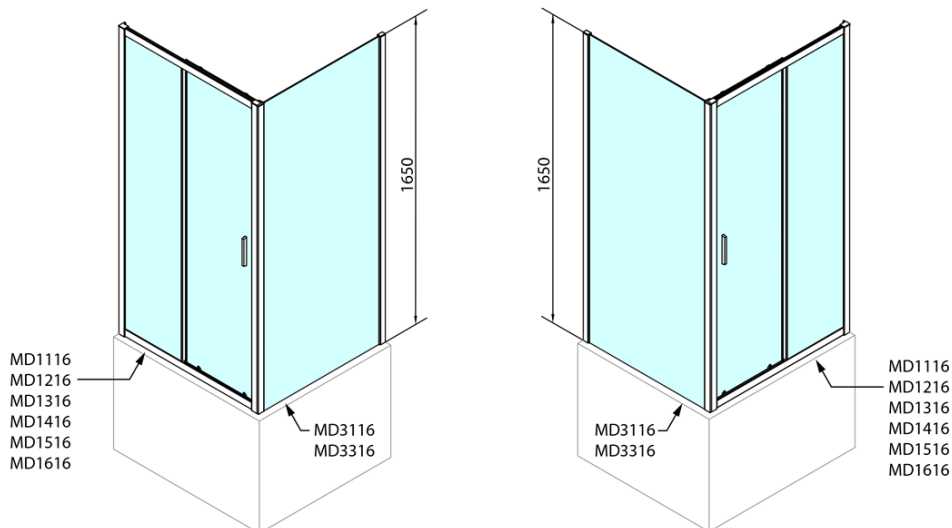

DEEP obdĺžniková sprchová zástena 1500x750mm L/P varianta, číre sklo

Objednací kód: MD1516MD3116

Základné informácie

Značka: Polysan

Séria: DEEP

Rozmery

Šírka: 1500 mm

Výška: 1650 mm

Hĺbka: 750 mm

Vlastnosti

Farba profilu: Chróm - Leštený hliník

Tvar: Obdĺžnikové zásteny

Typ otvárania: Posuvné

Smer otvárania: Univerzálne

Šírka vstupu: 630 mm

Typ výplne: Číre sklo

Hrúbka skla: 6 mm

Hmotnosť / ks: 53.93 kg

Balenie: 2 ks

Záruka: 2 roky

Odporúčame prikúpiť

1 ks DEEP hlboká sprchová vanička, obdĺžnik 150x75x26cm, biela (Objednací kód: 72384)

1 ks Vaňová súprava Click Clack, L-900mm, 6/4", ABS/chrom (Objednací kód: 164.390.1)

DEEP obdĺžniková sprchová zástena 1500x750mm
L/P varianta, číre sklo

Technický list

MODEL	A	B	C
MD1116	1090-1130	~480	~430
MD1216	1190-1230	~530	~480
MD1316	1290-1330	~580	~530
MD1416	1390-1430	~630	~580
MD1516	1490-1530	~680	~630
MD1616	1590-1630	~730	~680