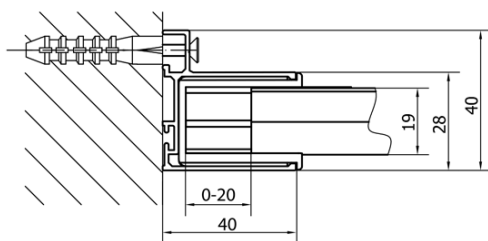

DEEP obdĺžniková sprchová zástena 1500x750mm L/P varianta, číre sklo

Technický list

MODEL	A	B	C
MD1116	1090-1130	~480	~430
MD1216	1190-1230	~530	~480
MD1316	1290-1330	~580	~530
MD1416	1390-1430	~630	~580
MD1516	1490-1530	~680	~630
MD1616	1590-1630	~730	~680

MODEL	D
MD3116	730-750
MD3316	880-900