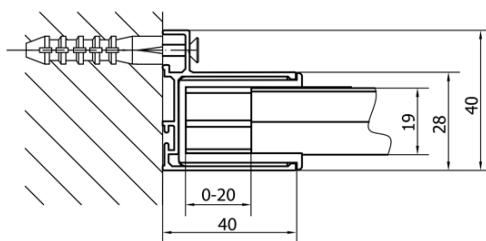

DEEP obdĺžniková sprchová zástena 1500x750mm L/P varianta, číre sklo

Objednací kód: MD1516MD3116

Základné informácie

Značka: Polysan

Séria: DEEP

Rozmery

Šírka: 1500 mm

Výška: 1650 mm

Hĺbka: 750 mm

Vlastnosti

Farba profilu: Chróm - Leštený hliník

Tvar: Obdĺžnikové zásteny

Typ otvárania: Posuvné

Smer otvárania: Univerzálne

Šírka vstupu: 630 mm

Typ výplne: Číre sklo

Hrúbka skla: 6 mm

Hmotnosť / ks: 53.93 kg

Balenie: 2 ks

Záruka: 2 roky

Odporúčame prikúpiť

1 ks DEEP hlboká sprchová vanička, obdĺžnik 150x75x26cm, biela (Objednací kód: 72384)

1 ks Vaňová súprava Click Clack, L-900mm, 6/4", ABS/chrom (Objednací kód: 164.390.1)

DEEP obdĺžniková sprchová zástena 1500x750mm
L/P varianta, číre sklo

Technický list

MODEL	A	B	C
MD1116	1090-1130	~480	~430
MD1216	1190-1230	~530	~480
MD1316	1290-1330	~580	~530
MD1416	1390-1430	~630	~580
MD1516	1490-1530	~680	~630
MD1616	1590-1630	~730	~680