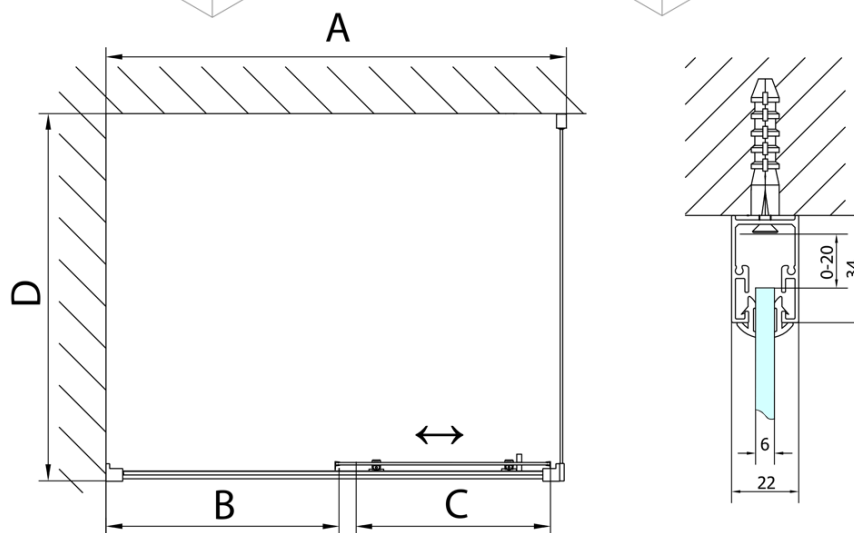

DEEP obdĺžniková sprchová zástena 1500x750mm
L/P varianta, číre sklo

Technický list

MODEL	A	B	C
MD1116	1090-1130	~480	~430
MD1216	1190-1230	~530	~480
MD1316	1290-1330	~580	~530
MD1416	1390-1430	~630	~580
MD1516	1490-1530	~680	~630
MD1616	1590-1630	~730	~680

MODEL	D
MD3116	730-750
MD3316	880-900