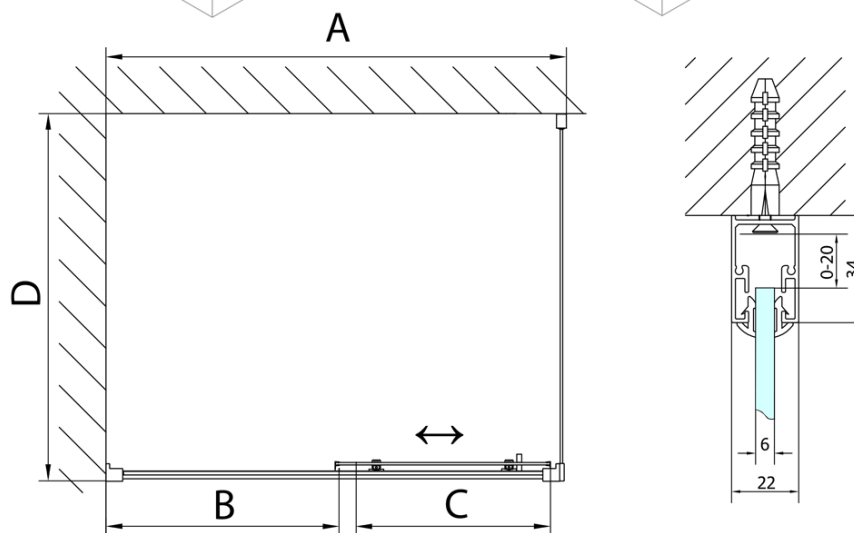

DEEP obdĺžniková sprchová zástena 1500x750mm L/P varianta, číre sklo

Technický list

MODEL	A	B	C
MD1116	1090-1130	~480	~430
MD1216	1190-1230	~530	~480
MD1316	1290-1330	~580	~530
MD1416	1390-1430	~630	~580
MD1516	1490-1530	~680	~630
MD1616	1590-1630	~730	~680

MODEL	D
MD3116	730-750
MD3316	880-900