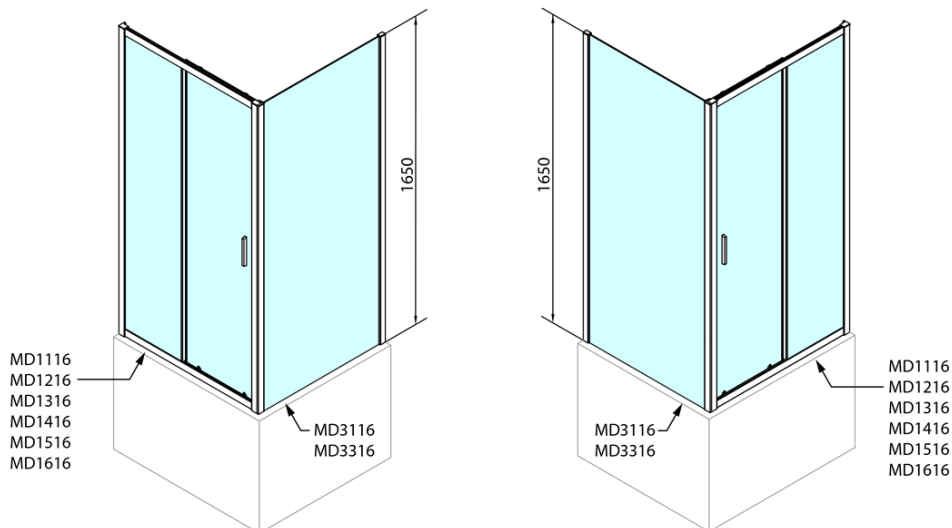

DEEP obdĺžniková sprchová zástena 1500x750mm
L/P varianta, číre sklo

Technický list

MODEL	A	B	C
MD1116	1090-1130	~480	~430
MD1216	1190-1230	~530	~480
MD1316	1290-1330	~580	~530
MD1416	1390-1430	~630	~580
MD1516	1490-1530	~680	~630
MD1616	1590-1630	~730	~680

MODEL	D
MD3116	730-750
MD3316	880-900