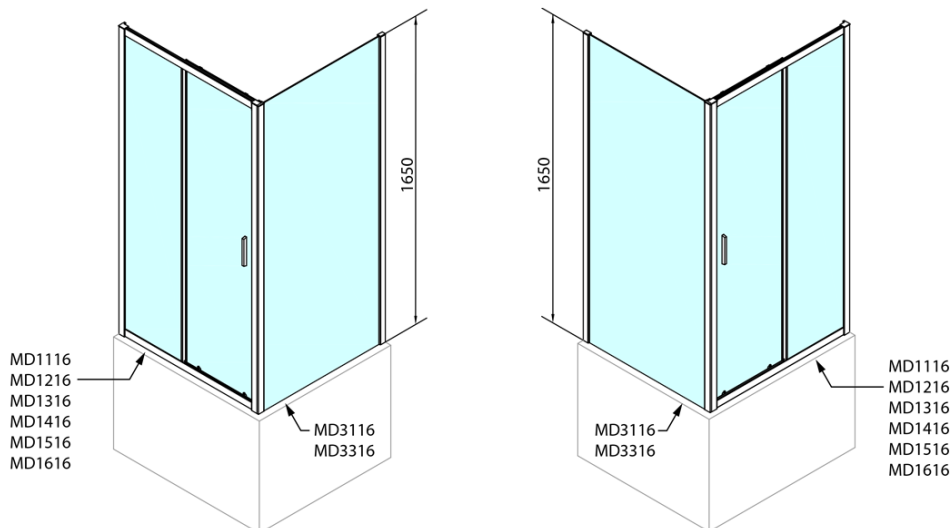

DEEP obdĺžniková sprchová zástena 1500x750mm L/P varianta, číre sklo

Technický list

MODEL	A	B	C
MD1116	1090-1130	~480	~430
MD1216	1190-1230	~530	~480
MD1316	1290-1330	~580	~530
MD1416	1390-1430	~630	~580
MD1516	1490-1530	~680	~630
MD1616	1590-1630	~730	~680

MODEL	D
MD3116	730-750
MD3316	880-900