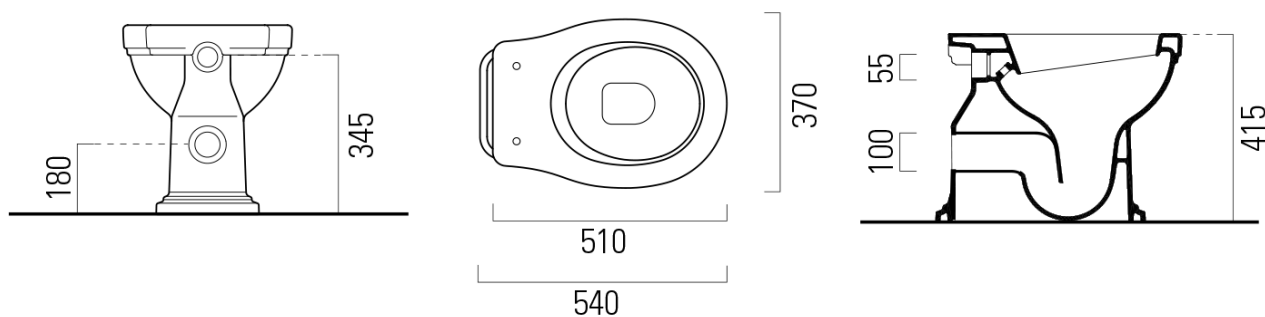

CLASSIC WC misa s nádržkou, zadný odpad, biela-bronz

GSI
ceramica

Objednací kód: WCSET24-CLASSIC-ZO

Základné informácie

Značka: GSI
Séria: CLASSIC

Rozmery

Šírka: 370 mm
Výška: 415 mm
Hĺbka: 540 mm

Vlastnosti

Farba: Biela
Materiál: Keramika
Technológia
splachovania: Standard
Objem splachovacej
vody: 4 l / 6 l
Tvar: Retro
Ostatné: Odpad zadný
Balenie neobsahuje: Kotviaca sada, WC sedátko
Hmotnosť / ks: 43.4 kg
Balenie: 3 ks
Záruka: 2 roky

Odporúčame prikúpiť

1 ks CLASSIC WC sedátko, Soft Close, Quick Release, biela/bronz (Objednací kód: MSB87CN11)

1 ks Kotviace skrutky, bronz (Objednací kód: FVBBO)

Technický list

CLASSIC WC misa s nádržkou, zadný odpad, biela-bronz