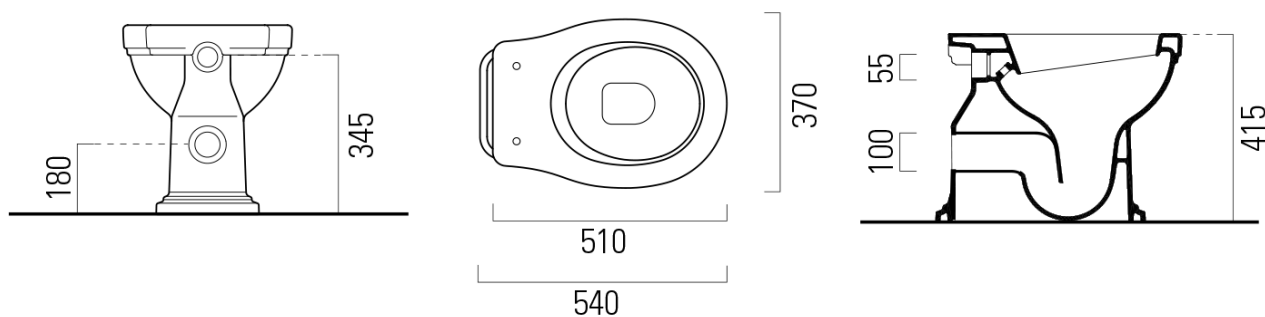

CLASSIC WC misa s nádržkou, zadný odpad, biela-bronz

GSI[®]
ceramica

Objednací kód: WCSET24-CLASSIC-ZO

Základné informácie

Značka: GSI
Séria: CLASSIC

Rozmery

Šírka: 370 mm
Výška: 415 mm
Hĺbka: 540 mm

Vlastnosti

Záruka: 2 roky
Farba: Biela
Materiál: Keramika
Technológia
splachovania: Standard
Objem splachovacej
vody: 4 l / 6 l
Tvar: Retro
Ostatné: Odpad zadný
Balenie neobsahuje: Kotviaca sada, WC sedátko
Hmotnosť / ks: 43.4 kg
Balenie: 3 ks

Odporúčame prikúpiť

1 ks CLASSIC WC sedátko, Soft Close, Quick Release, biela/bronz (Objednací kód: MSB87CN11)

1 ks Kotviace skrutky, bronz (Objednací kód: FVBBO)

Technický list

CLASSIC WC misa s nádržkou, zadný odpad, biela-bronz