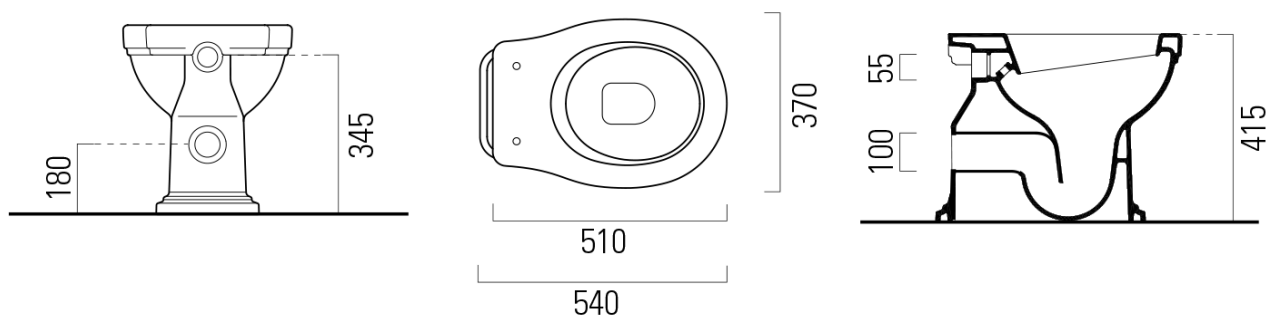

CLASSIC WC misa s nádržkou, zadný odpad, biela-chróm

GSI[®]
ceramica

Objednací kód: WCSET23-CLASSIC-ZO

Základné informácie

Značka: GSI
Séria: CLASSIC

Rozmery

Šírka: 370 mm
Výška: 415 mm
Hĺbka: 540 mm

Vlastnosti

Farba: Biela
Materiál: Keramika
Technológia splachovania: Standard
Objem splachovacej vody: Splachovanie 4,5 l
Tvar: Retro
Výbava: Odpad zadný
Balenie neobsahuje: Montážna sada, WC sedátko
Hmotnosť / ks: 43.4 kg
Balenie: 3 ks
Záruka: 2 roky

Odporúčame prikúpiť

1 ks CLASSIC WC sedátko, Soft Close, Quick Release, biela/chróm (Objednací kód: MSC87CN11)

1 ks Kotviace skrutky, chróm (Objednací kód: FVB)

Technický list

CLASSIC WC misa s nádržkou, zadný odpad, biela-chróm