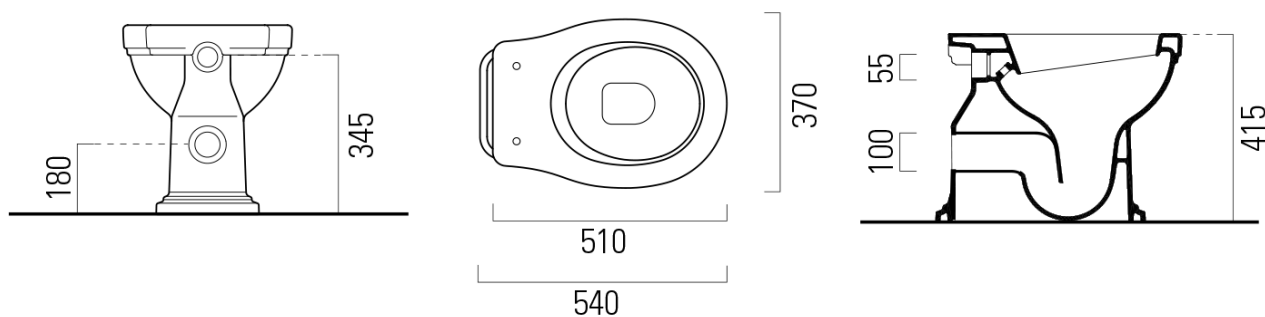

CLASSIC WC misa s nádržkou, zadný odpad, biela-chróm

GSI
ceramica

Objednací kód: WCSET23-CLASSIC-ZO

Základné informácie

Značka: GSI
Séria: CLASSIC

Rozmery

Šírka: 370 mm
Výška: 415 mm
Hĺbka: 540 mm

Vlastnosti

Farba: Biela
Materiál: Keramika
Technológia splachovania: Standard
Objem splachovacej vody: 4 l / 6 l
Tvar: Retro
Ostatné: Odpad zadný
Balenie neobsahuje: Kotviaca sada, WC sedátko
Hmotnosť / ks: 43.4 kg
Balenie: 3 ks
Záruka: 2 roky

Odporúčame prikúpiť

1 ks CLASSIC WC sedátko, Soft Close, Quick Release, biela/chróm (Objednací kód: MSC87CN11)

1 ks Kotviace skrutky, chróm (Objednací kód: FVB)

Technický list

CLASSIC WC misa s nádržkou, zadný odpad, biela-chróm