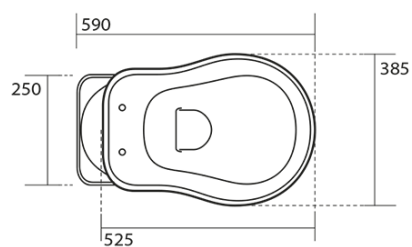

Technický list