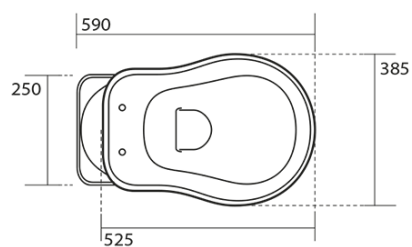

### Rozmery

Šírka: 385 mm  
Výška: 420 mm  
Hĺbka: 590 mm

### Vlastnosti

Farba: Biela  
Materiál: Keramika  
Technológia splachovania: Standard  
Objem splachovacej vody: 4 l / 6 l  
Tvar: Retro  
Ostatné: Odpad spodný  
Balenie neobsahuje: Kotviaca sada, WC sedátko  
Hmotnosť / ks: 33.5 kg  
Balenie: 4 ks  
Záruka: 2 roky

### Odporúčame prikúpiť

1 ks MAK10 komplet pre kotvenie WC mís, skrutka 6,0x80, biela (Objednací kód: 40024)

Technický list