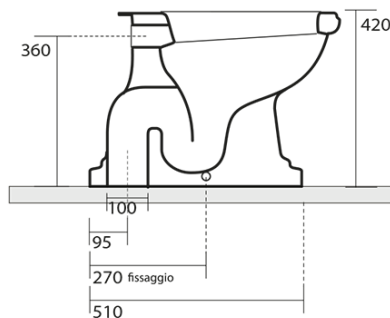

### Rozmery

Šírka: 385 mm  
Výška: 420 mm  
Hĺbka: 590 mm

### Vlastnosti

Farba: Biela  
Materiál: Keramika  
Technológia splachovania: Standard  
Objem splachovacej vody: 4 l / 6 l  
Tvar: Retro  
Ostatné: Odpad spodný  
Balenie neobsahuje: Kotviaca sada, WC sedátko  
Hmotnosť / ks: 33.5 kg  
Balenie: 4 ks  
Záruka: 2 roky

### Odporúčame prikúpiť

1 ks MAK10 komplet pre kotvenie WC mís, skrutka 6,0x80, biela (Objednací kód: 40024)

Technický list