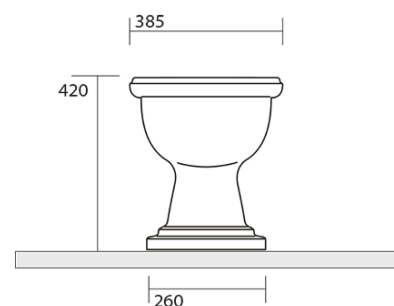

## RETRO WC misa s nádržkou, spodný odpad, biela-bronz

KERASAN

Objednací kód: WCSET17-RETRO-SO

### Rozmery

Šírka: 385 mm  
Výška: 420 mm  
Hĺbka: 590 mm

### Vlastnosti

Farba: Biela  
Materiál: Keramika  
Technológia splachovania: Standard  
Objem splachovacej vody: 4 l / 6 l  
Tvar: Retro  
Ostatné: Odpad spodný  
Balenie neobsahuje: Kotviaca sada, WC sedátko  
Hmotnosť / ks: 33.5 kg  
Balenie: 4 ks  
Záruka: 2 roky

### Odporúčame prikúpiť

1 ks RETRO WC sedátko Soft Close, biela/bronz (Objednací kód: 108601N)

1 ks MAK10 komplet pre kotvenie WC mís, skrutka 6,0x80, biela (Objednací kód: 40024)

Technický list