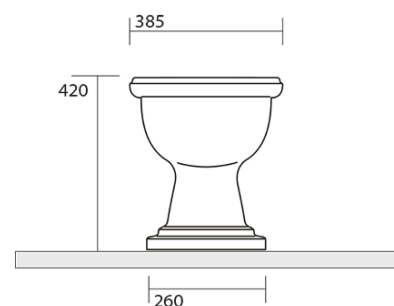

## RETRO WC misa s nádržkou, spodný odpad, biela-bronz

KERASAN

Objednací kód: WCSET17-RETRO-SO

### Rozmery

Šírka: 385 mm  
Výška: 420 mm  
Hĺbka: 590 mm

### Vlastnosti

Farba: Biela  
Materiál: Keramika  
Technológia splachovania: Standard  
Objem splachovacej vody: 4 l / 6 l  
Tvar: Retro  
Ostatné: Odpad spodný  
Balenie neobsahuje: Kotviaca sada, WC sedátko  
Hmotnosť / ks: 33.5 kg  
Balenie: 4 ks  
Záruka: 2 roky

### Odporúčame prikúpiť

1 ks MAK10 komplet pre kotvenie WC mís, skrutka 6,0x80, biela (Objednací kód: 40024)

Technický list