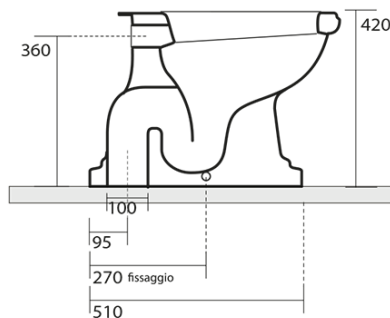

### Rozmery

Šírka: 385 mm  
Výška: 420 mm  
Hĺbka: 590 mm

### Vlastnosti

Farba: Biela  
Materiál: Keramika  
Technológia splachovania: Standard  
Objem splachovacej vody: 4 l / 6 l  
Tvar: Retro  
Ostatné: Odpad spodný  
Balenie neobsahuje: Kotviaca sada, WC sedátko  
Hmotnosť / ks: 33.5 kg  
Balenie: 4 ks  
Záruka: 2 roky

### Odporúčame prikúpiť

1 ks RETRO WC sedátko Soft Close, biela/bronz (Objednací kód: 108601N)

1 ks MAK10 komplet pre kotvenie WC mís, skrutka 6,0x80, biela (Objednací kód: 40024)

Technický list