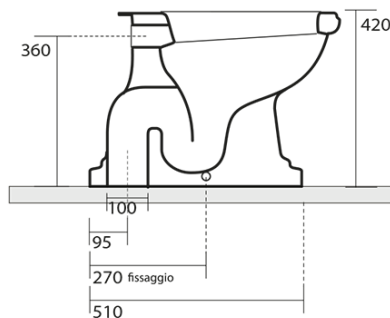

RETRO WC misa s nádržkou, spodný odpad, biela- chróm

KERASAN

Objednací kód: WCSET15-RETRO-SO

Základné informácie

Značka: Kerasan
Séria: RETRO KERASAN

Rozmery

Šírka: 385 mm
Výška: 420 mm
Hĺbka: 590 mm

Vlastnosti

Farba: Biela
Materiál: Keramika
Technológia
splachovania: Standard
Objem splachovacej
vody: 4 l / 6 l
Tvar: Retro
Ostatné: Odpad spodný
Balenie neobsahuje: Kotviaca sada, WC sedátko
Hmotnosť / ks: 33.5 kg
Balenie: 4 ks
Záruka: 2 roky

Odporúčame prikúpiť

- 1 ks RETRO WC sedátko, Soft Close, biela/chróm (Objednací kód: 108901)
- 1 ks MAK10 komplet pre kotvenie WC mís, skrutka 6,0x80, biela (Objednací kód: 40024)

Technický list

RETRO WC misa s nádržkou, spodný odpad, biela-
chróm