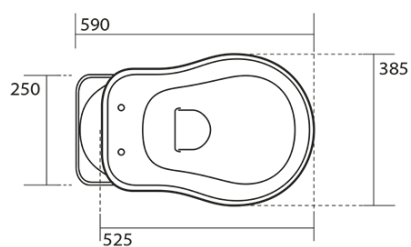

RETRO WC misa s nádržkou, spodný odpad, biela- chróm

KERASAN

Objednací kód: WCSET15-RETRO-SO

Základné informácie

Značka: Kerasan
Séria: RETRO KERASAN

Rozmery

Šírka: 385 mm
Výška: 420 mm
Hĺbka: 590 mm

Vlastnosti

Farba: Biela
Materiál: Keramika
Technológia
splachovania: Standard
Objem splachovacej
vody: 4 l / 6 l
Tvar: Retro
Ostatné: Odpad spodný
Balenie neobsahuje: Kotviaca sada, WC sedátko
Hmotnosť / ks: 33.5 kg
Balenie: 4 ks
Záruka: 2 roky

Odporúčame prikúpiť

- 1 ks RETRO WC sedátko, Soft Close, biela/chróm (Objednací kód: 108901)
- 1 ks MAK10 komplet pre kotvenie WC mís, skrutka 6,0x80, biela (Objednací kód: 40024)

Technický list

RETRO WC misa s nádržkou, spodný odpad, biela-
chróm