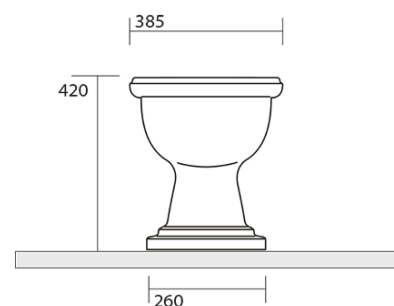

RETRO WC misa s nádržkou, spodný odpad, biela- chróm

KERASAN

Objednací kód: WCSET15-RETRO-SO

Základné informácie

Značka: Kerasan
Séria: RETRO KERASAN

Rozmery

Šírka: 385 mm
Výška: 420 mm
Hĺbka: 590 mm

Vlastnosti

Farba: Biela
Materiál: Keramika
Technológia
splachovania: Standard
Objem splachovacej
vody: 4 l / 6 l
Tvar: Retro
Ostatné: Odpad spodný
Balenie neobsahuje: Kotviaca sada, WC sedátko
Hmotnosť / ks: 33.5 kg
Balenie: 4 ks
Záruka: 2 roky

Odporúčame prikúpiť

- 1 ks RETRO WC sedátko, Soft Close, biela/chróm (Objednací kód: 108901)
- 1 ks MAK10 komplet pre kotvenie WC mís, skrutka 6,0x80, biela (Objednací kód: 40024)

Technický list

RETRO WC misa s nádržkou, spodný odpad, biela-
chróm