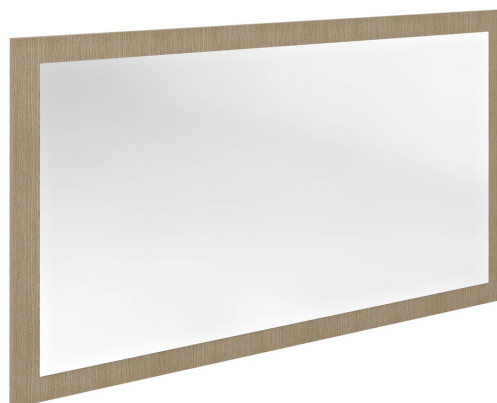

Objednací kód: NX127-1414

Základné informácie

Značka: Sapho

Séria: NIROX

Rozmery

Šírka: 1200 mm

Výška: 700 mm

Vlastnosti

Farba rámu: Hnedá

Dekor: Dub benátsky

Materiál: MDF/lamino

Typ zrkadla: Zrkadlá v ráme

Hmotnosť / ks: 19.5 kg

Balenie: 1 ks

Záruka: 2 roky

Technický list