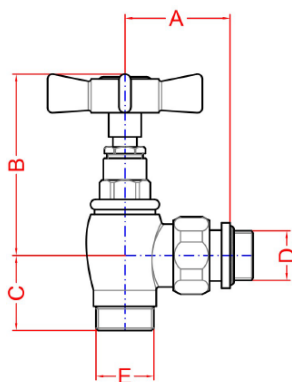

Objednací kód: CP5020S

Základné informácie

Značka: Sapho

Vlastnosti

Farba: Chróm

Možnosť vykurovania: Ústredné vykurovanie

Výbava: Bočné

Hmotnosť / pár: 1.01 kg

Balenie: 1 ks

Záruka: 2 roky

Technický list

A	B	C	D	E
43	75	31	1/2"	24x19