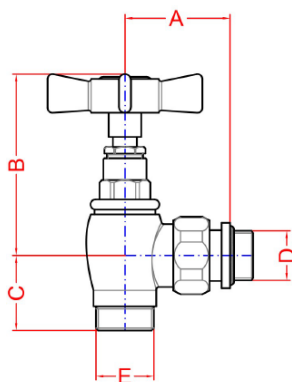

**Objednací kód:** CP5020S

**Základné informácie**

**Značka:** Sapho

**Vlastnosti**

**Záruka:** 2 roky

**Hmotnosť / pár:** 1.01 kg

**Balenie:** 1 ks

**Farba:** Chróm

**Možnosť vykurovania:** Ústredné vykurovanie

**Výbava:** Bočné

Technický list

A	B	C	D	E
43	75	31	1/2"	24x19