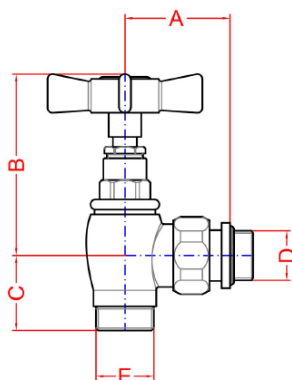

Objednací kód: CP5020S

Základné informácie

Značka: Sapho

Vlastnosti

Farba: Chróm

Možnosť vykurovania: Ústredné vykurovanie

Výbava: Bočné

Hmotnosť / pár: 1.01 kg

Balenie: 1 ks

Záruka: 2 roky

Technický list

A	B	C	D	E
43	75	31	1/2"	24x19