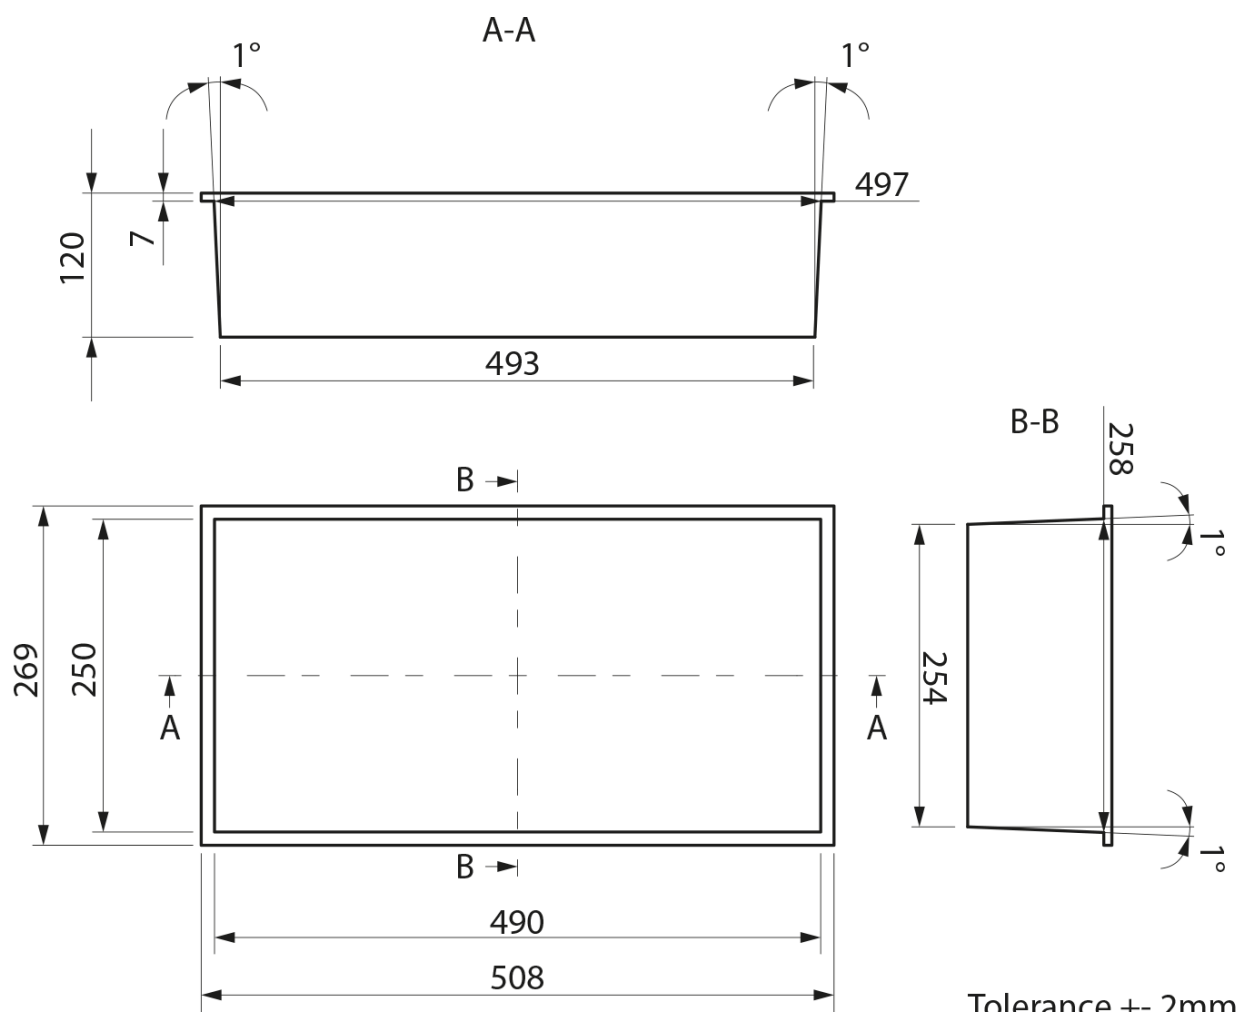

**INSERTA zapustená polica do obkladu, liaty mramor,  
510x270mm, biela**

**Objednací kód:** 1301-53

**Základné informácie**

**Značka:** Polysan

**Rozmery**

**Dĺžka:** 510 mm

**Výška:** 270 mm

**Hĺbka:** 120 mm

**Vlastnosti**

**Záruka:** 2 roky

**Hmotnosť / ks:** 6.7 kg

**Balenie:** 1 ks

**Farba:** Biela

**Materiál:** Liaty mramor

**Druh:** Polička

**Inštalácia:** Na zapustenie

Technický list

Tolerance +/- 2mm