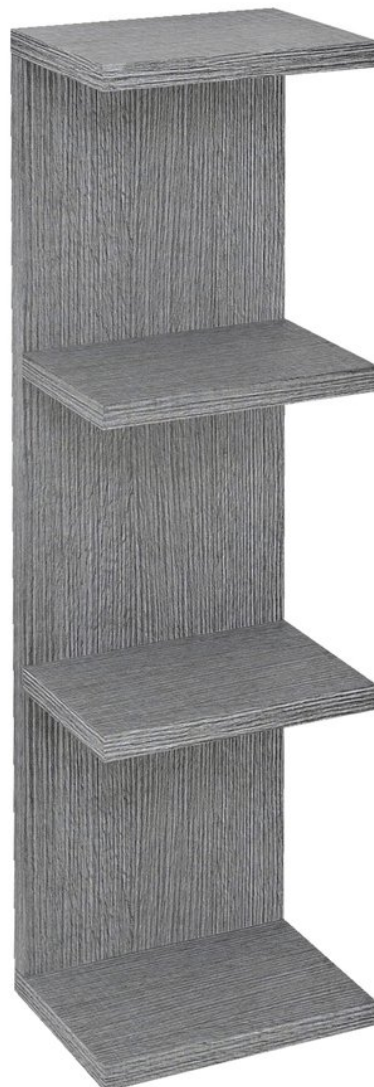

Objednací kód: RIW200-0011

Základné informácie

Značka: Sapho
Séria: RIWA GALÉRKY

Rozmery

Šírka: 200 mm
Výška: 700 mm
Hĺbka: 150 mm

Vlastnosti

Farba: Šedá
Dekor: Dub strieborný
Možnosti farebného
prevedenia: Podľa vzorkovníka
Materiál: MDF/lamino
Inštalácia: Závesné na stenu
Typ skrinky: Otvorená
Hmotnosť / ks: 5.0 kg
Balenie: 1 ks
Záruka: 2 roky