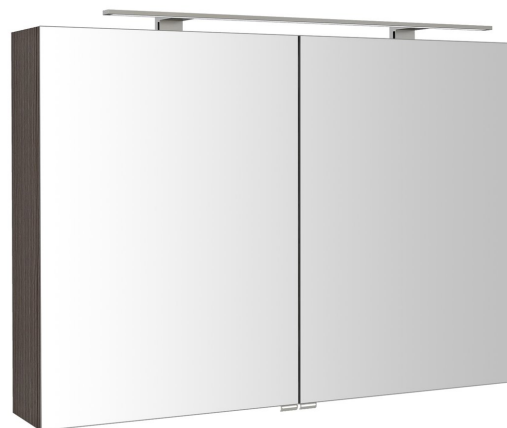

RIWA galérka s LED osvetlením, 101x70x17cm, borovica rustik

Objednací kód: RIW100-0016

Základné informácie

Značka: Sapho
Séria: RIWA GALÉRKY

Rozmery

Šírka: 1010 mm
Výška: 700 mm
Hĺbka: 170 mm

Vlastnosti

Farba: Hnedá
Dekor: Borovica rustik
Možnosti farebného prevedenia: Podľa vzorkovníka
Materiál: MDF/lamino
Typ osvetlenia: LED
Ovládanie svetla: Nie je súčasťou
Stupeň krytia: IP44
Príkon: 10 W
Farba LED: Studená biela (5 700 - 6 500 K)
Svietivosť: 791 lm
Výbava: Osvetlenie, Spomaľovacie pánty
Hmotnosť / ks: 31.5 kg
Balenie: 1 ks
Záruka: 2 roky

Náhradné diely

Nábytkový pánt, naložený, soft close, krytka Sapho (Objednací kód: DZ110D)

Technický list