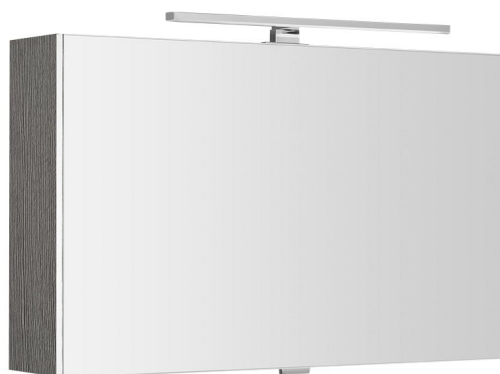

CLOE galérka s LED osvetlením, 80x50x18cm, dub strieborný

Objednací kód: CE080-0011

Základné informácie

Značka: Sapho
Séria: CLOE

Rozmery

Šírka: 800 mm
Výška: 500 mm
Hĺbka: 180 mm

Vlastnosti

Farba: Šedá
Dekor: Dub strieborný
Možnosti farebného prevedenia: Podľa vzorkovníka
Materiál: MDF/lamino
Typ osvetlenia: LED
Ovládanie svetla: Nie je súčasťou
Stupeň krytia: IP44
Príkon: 8 W
Farba LED: Studená biela (5 700 - 6 500 K)
Svietivosť: 568 lm
Výbava: Integrovaná el. zásuvka, Osvetlenie, Spomaľovacie pánty
Hmotnosť / ks: 9.82 kg
Balenie: 1 ks
Záruka: 2 roky

CLOE galérka s LED osvětlením, 80x50x18cm, dub
stříborný

Technický list