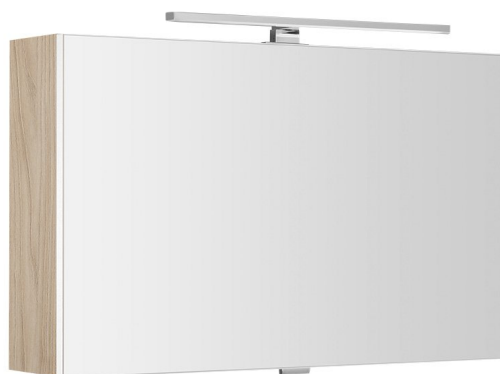

# CLOE galérka s LED osvetlením, 80x50x18cm, brest Bardini

Objednací kód: CE080-0013

## Základné informácie

Značka: Sapho  
Séria: CLOE

## Rozmery

Šírka: 800 mm  
Výška: 500 mm  
Hĺbka: 180 mm

## Vlastnosti

Farba: Běžová  
Dekor: Brest Bardini  
Možnosti farebného prevedenia: Podľa vzorkovníka  
Materiál: MDF/lamino  
Typ osvetlenia: LED  
Ovládanie svetla: Nie je súčasťou  
Stupeň krytia: IP44  
Príkon: 8 W  
Farba LED: Studená biela (5 700 - 6 500 K)  
Svietivosť: 568 lm  
Výbava: Integrovaná el. zásuvka, Osvetlenie, Spomaľovacie pánty  
Hmotnosť / ks: 9.82 kg  
Balenie: 1 ks  
Záruka: 2 roky