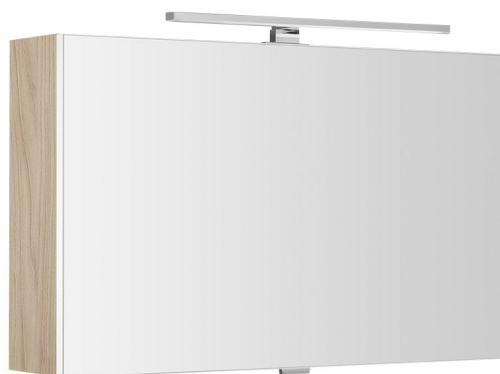

CLOE galérka s LED osvetlením, 80x50x18cm, brest Bardini

Objednací kód: CE080-0013

Základné informácie

Značka: Sapho
Séria: CLOE

Rozmery

Šírka: 800 mm
Výška: 500 mm
Hĺbka: 180 mm

Vlastnosti

Farba: Běžová
Dekor: Brest Bardini
Možnosti farebného prevedenia: Podľa vzorkovníka
Materiál: MDF/lamino
Typ osvetlenia: LED
Ovládanie svetla: Nie je súčasťou
Stupeň krytia: IP44
Príkon: 8 W
Farba LED: Studená biela (5 700 - 6 500 K)
Svietivosť: 568 lm
Výbava: Integrovaná el. zásuvka, Osvetlenie, Spomaľovacie pánty
Hmotnosť / ks: 9.82 kg
Balenie: 1 ks
Záruka: 2 roky