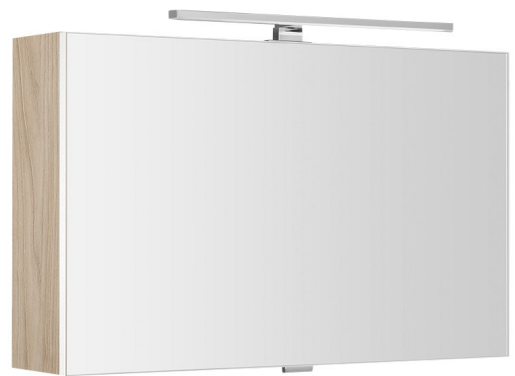

CLOE galérka s LED osvetlením, 80x50x18cm, brest Bardini

Objednací kód: CE080-0013

Základné informácie

Značka: Sapho
Séria: CLOE

Rozmery

Šírka: 800 mm
Výška: 500 mm
Hĺbka: 180 mm

Vlastnosti

Záruka: 2 roky
Hmotnosť / ks: 9.82 kg
Balenie: 1 ks
Farba: Béžová
Dekor: Brest Bardini
Možnosti farebného prevedenia: Podľa vzorkovníka
Materiál: MDF/lamino
Typ osvetlenia: LED
Ovládanie svetla: Nie je súčasťou
Stupeň krytia: IP44
Príkon: 8 W
Farba LED: Studená biela (5 700 - 6 500 K)
Svietivosť: 568 lm
Výbava: Integrovaná el. zásuvka, Osvetlenie, Spomaľovacie pánty
3D model: ÁNO