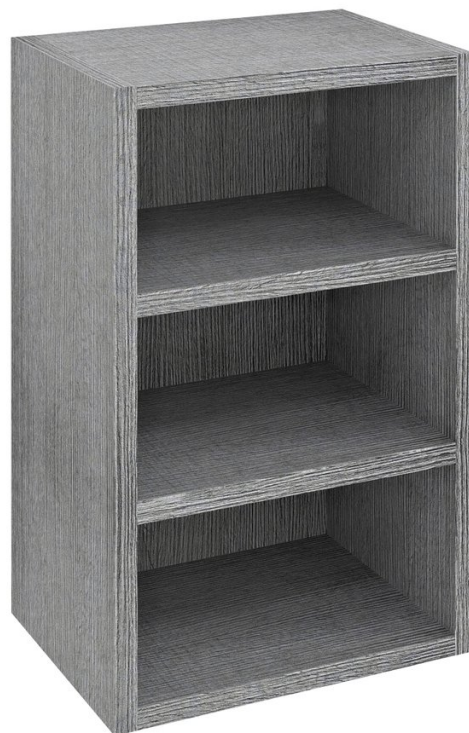

LATUS VI otvorená policová skrinka 30x50x22cm, dub strieborný

Objednací kód: LT620-1111

Základné informácie

Značka: Sapho
Séria: SAPHO LATUS

Rozmery

Šírka: 300 mm
Výška: 500 mm
Hĺbka: 220 mm

Vlastnosti

Farba: Šedá
Dekor: Dub strieborný
Možnosti farebného prevedenia: Podľa vzorkovníka
Materiál: MDF/lamino
Inštalácia: Závesné na stenu
Typ skrinky: Otvorená
Hmotnosť / ks: 6.5 kg
Balenie: 1 ks
Záruka: 2 roky

LATUS VI otvorená policová skrinka 30x50x22cm, dub
strieborný

Technický list