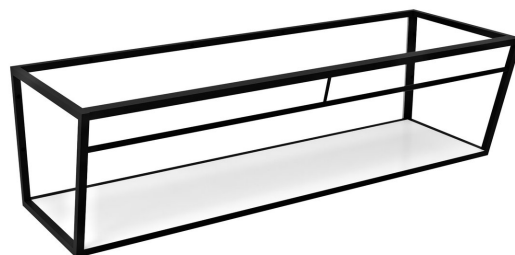

Objednací kód: ARK250

**Základné informácie**

Značka: Sapho

**Rozmery**

Šírka: 2484 mm

Výška: 400 mm

Hĺbka: 490 mm

**Vlastnosti**

Záruka: 2 roky

Hmotnosť / ks: 46.2 kg

Balenie: 1 ks

Farba: Biela, Čierna

Materiál: MDF, Oceľ

Inštalácia: Závesné na stenu

Balenie obsahuje: Montážna sada