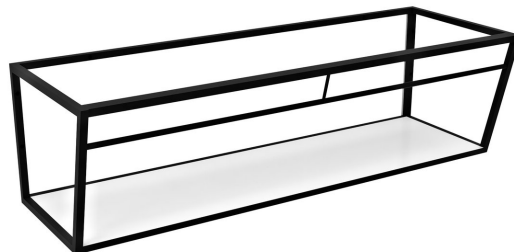

Objednací kód: ARK250

Základné informácie

Značka: Sapho

Rozmery

Šírka: 2484 mm

Výška: 400 mm

Hĺbka: 490 mm

Vlastnosti

Farba: Biela, Čierna

Materiál: MDF, Oceľ

Inštalácia: Závesné na stenu

Balenie obsahuje: Montážna sada

Hmotnosť / ks: 46.2 kg

Balenie: 1 ks

Záruka: 2 roky

Technický list