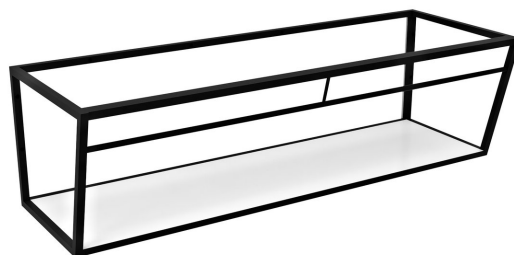

Objednací kód: ARK240

**Základné informácie**

Značka: Sapho

**Rozmery**

Šírka: 2384 mm

Výška: 400 mm

Hĺbka: 490 mm

**Vlastnosti**

Farba: Biela, Čierna

Materiál: MDF, Oceľ

Inštalácia: Závesné na stenu

Balenie obsahuje: Montážna sada

Hmotnosť / ks: 44.3 kg

Balenie: 1 ks

Záruka: 2 roky