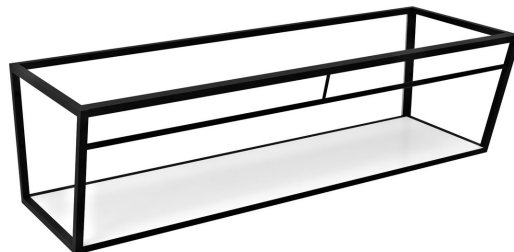

Objednací kód: ARK240

Základné informácie

Značka: Sapho

Rozmery

Šírka: 2384 mm

Výška: 400 mm

Hĺbka: 490 mm

Vlastnosti

Záruka: 2 roky

Hmotnosť / ks: 44.3 kg

Balenie: 1 ks

Farba: Biela, Čierna

Materiál: MDF, Oceľ

Inštalácia: Závesné na stenu

Balenie obsahuje: Montážna sada

Technický list