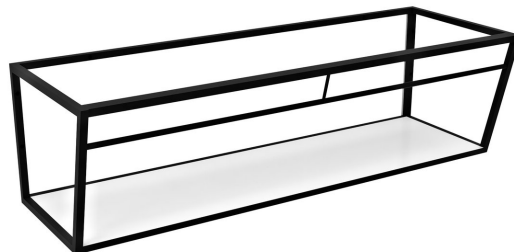

Objednací kód: ARK240

Základné informácie

Značka: Sapho

Rozmery

Šírka: 2384 mm

Výška: 400 mm

Hĺbka: 490 mm

Vlastnosti

Farba: Biela, Čierna

Materiál: MDF, Oceľ

Inštalácia: Závesné na stenu

Balenie obsahuje: Montážna sada

Hmotnosť / ks: 44.3 kg

Balenie: 1 ks

Záruka: 2 roky

Technický list