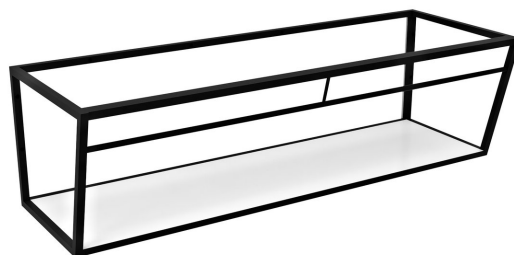

Objednací kód: ARK240

Základné informácie

Značka: Sapho

Rozmery

Šírka: 2384 mm

Výška: 400 mm

Hĺbka: 490 mm

Vlastnosti

Farba: Biela, Čierna

Materiál: MDF, Oceľ

Inštalácia: Závesné na stenu

Balenie obsahuje: Montážna sada

Hmotnosť / ks: 44.3 kg

Balenie: 1 ks

Záruka: 2 roky

Technický list