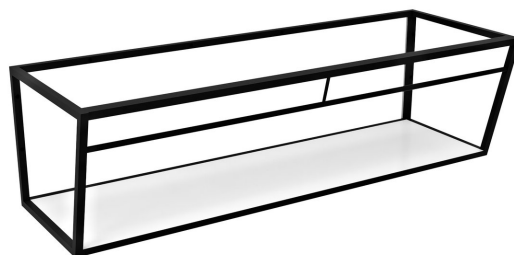

Objednací kód: ARK230

Základné informácie

Značka: Sapho

Rozmery

Šírka: 2284 mm

Výška: 400 mm

Hĺbka: 490 mm

Vlastnosti

Záruka: 2 roky

Hmotnosť / ks: 42.5 kg

Balenie: 1 ks

Farba: Biela, Čierna

Materiál: MDF, Oceľ

Inštalácia: Závesné na stenu

Balenie obsahuje: Montážna sada

Technický list