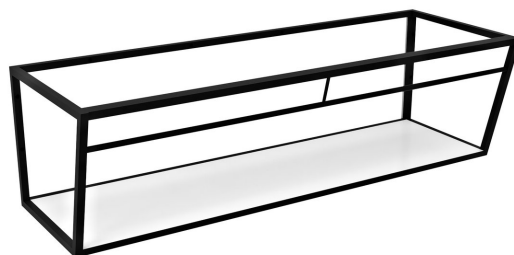

Objednací kód: ARK230

**Základné informácie**

Značka: Sapho

**Rozmery**

Šírka: 2284 mm

Výška: 400 mm

Hĺbka: 490 mm

**Vlastnosti**

Farba: Biela, Čierna

Materiál: MDF, Oceľ

Inštalácia: Závesné na stenu

Balenie obsahuje: Montážna sada

Hmotnosť / ks: 42.5 kg

Balenie: 1 ks

Záruka: 2 roky