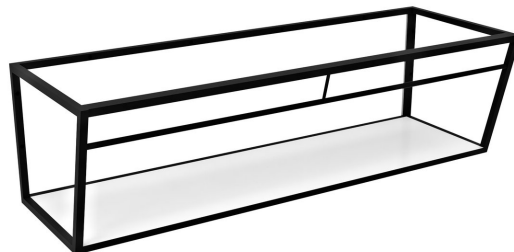

Objednací kód: ARK220

Základné informácie

Značka: Sapho

Rozmery

Šírka: 2184 mm

Výška: 400 mm

Hĺbka: 490 mm

Vlastnosti

Farba: Biela, Čierna

Materiál: MDF, Oceľ

Inštalácia: Závesné na stenu

Balenie obsahuje: Montážna sada

Hmotnosť / ks: 40.5 kg

Balenie: 1 ks

Záruka: 2 roky

Technický list