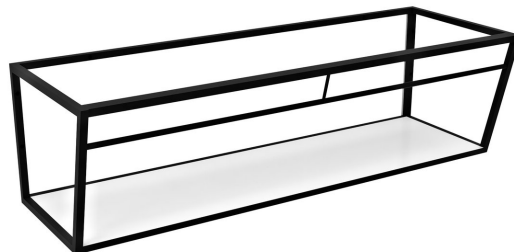

ARUBA konzola s policou 208,4x40x49 cm, čierna matná

Objednací kód: ARK210

Základné informácie

Značka: Sapho

Rozmery

Šírka: 2084 mm

Výška: 400 mm

Hĺbka: 490 mm

Vlastnosti

Farba: Biela, Čierna

Materiál: MDF, Oceľ

Inštalácia: Závesné na stenu

Balenie obsahuje: Montážna sada

Hmotnosť / ks: 38.7 kg

Balenie: 1 ks

Záruka: 2 roky