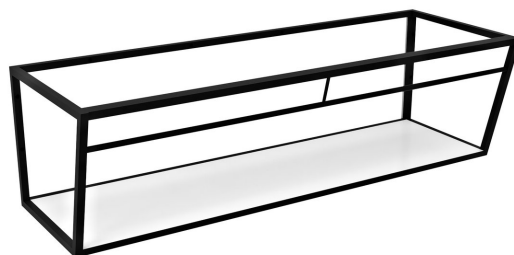

ARUBA konzola s policou 208,4x40x49 cm, čierna matná

Objednací kód: ARK210

Základné informácie

Značka: Sapho

Rozmery

Šírka: 2084 mm

Výška: 400 mm

Hĺbka: 490 mm

Vlastnosti

Farba: Biela, Čierna

Materiál: MDF, Oceľ

Inštalácia: Závesné na stenu

Balenie obsahuje: Montážna sada

Hmotnosť / ks: 38.7 kg

Balenie: 1 ks

Záruka: 2 roky