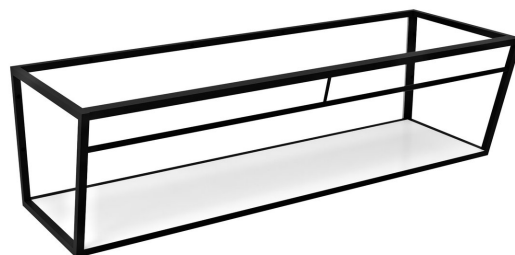

Objednací kód: ARK200

**Základné informácie**

Značka: Sapho

**Rozmery**

Šírka: 1984 mm

Výška: 400 mm

Hĺbka: 490 mm

**Vlastnosti**

Záruka: 2 roky

Hmotnosť / ks: 36.9 kg

Balenie: 1 ks

Farba: Biela, Čierna

Materiál: MDF, Oceľ

Inštalácia: Závesné na stenu

Balenie obsahuje: Montážna sada